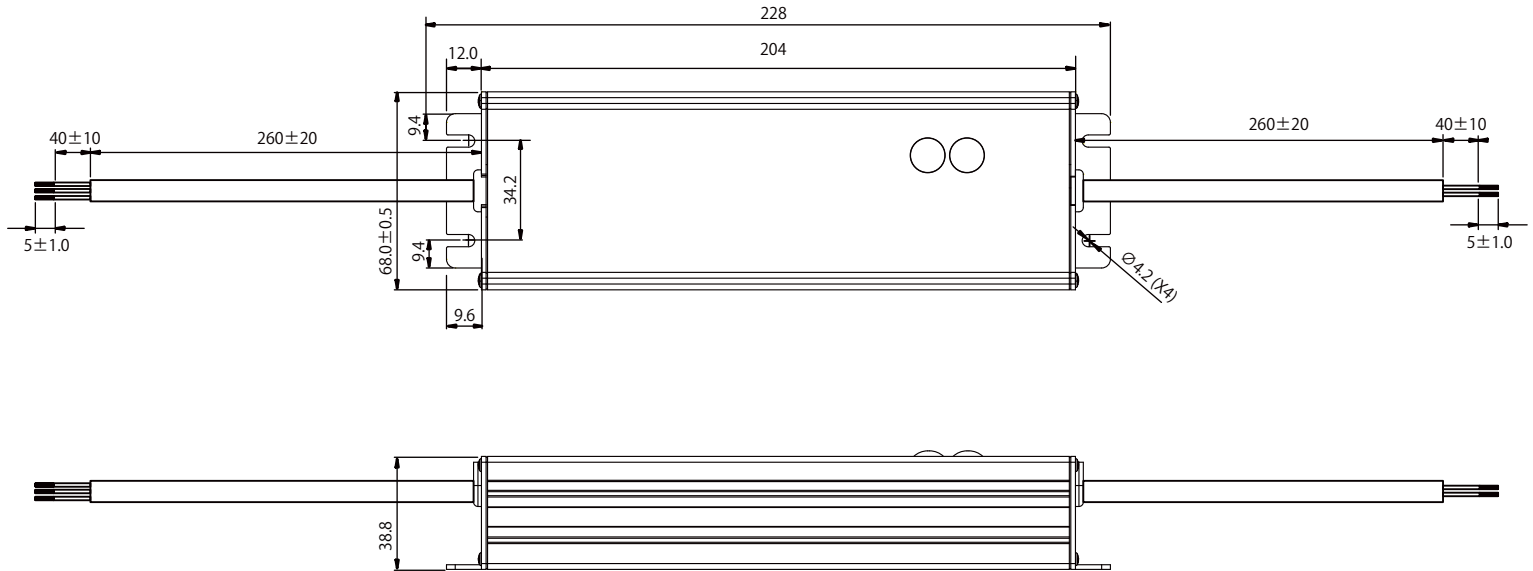

[外形寸法図] 直流電源装置

LNE-24V150WACA

* 単位 (mm)

[仕様表] 直流電源装置

LNE-24V150WACA

型式	LNE-24V150WACA
定格入力電圧	AC100~240V 50/60Hz
定格出力電圧	DC22~27V*
定格出力(最大)	151.2W
使用温度	-40°C~70°C
使用湿度	RH95%以下
保護等級	IP65
質量	1,040g
安全規格	PSE
使用場所	屋外(直射日光が当たらないこと)及び屋内

* 出力電圧可変ボリュームにて変更可能