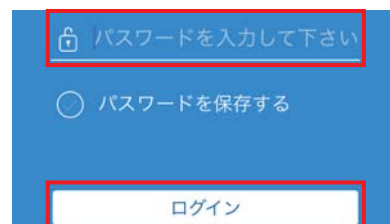

2. 「オプテックス自動ドアビューア」で検索→画面にしたがってインストールします。
3. インストールが完了後、「オプテックス自動ドアビューア」のアイコンをタップすることでアプリを起動できます。

2 VVS-1の電源を入れ、待機状態(動作表示灯が青色点灯)となっていることを確認します。

動作表示灯

3 「オプテックス自動ドアビューア」を起動し、接続リストから接続したい機器を選択します。Bluetoothペアリングの要求画面が表示されたら「ペアリング」を選択してください。接続された機器は動作表示灯が接続中状態(遅い緑色/青色交互点滅)になります。

4 パスワード(出荷時設定:0000)を入力してログインをタップしてください。

※「パスワードを保存する」にチェックを入れると次回からパスワードの入力を省略できます。

使用手順(続き)

5 ホーム画面が表示され、現在のe-Countが確認できます。

[更新]
カウント情報を再取得します。

[e-Count]
従来の自動ドアセンサーと比較した環境への貢献率を示すオプテックス独自の指標であり、VVS-1を設置したことによる効果を数値で表現しています。数値が大きいほど従来センサーと比較して無駄開きを削減していることを表しています。