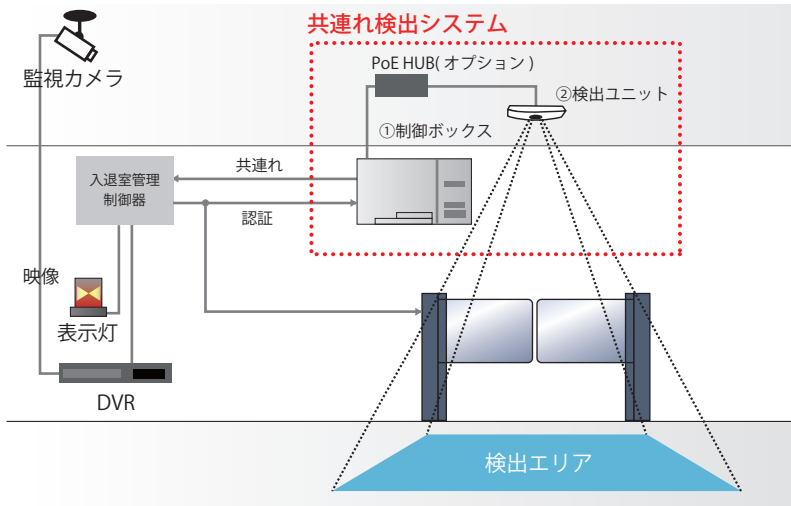

無人店舗向けセキュリティ 共連れ(不正入店)対策

小売店舗向け自立式自動ドア
STAND DOOR

共連れ検出センサー

**ACCURANCE
OV-102**

※ 株式会社クマヒラ社製

標準

| 無人化・省人化が進む、商業施設に

オプテックスの共連れ検出システムは、会員（認証者）の入室に続き非会員（非認証者）が後に続いて入室する「共連れ」や、会員が施設から退出する際に開いた扉へ非会員が不正に入室する「すれ違い侵入」を検出するシステムです。監視カメラやICカードなどの既設設備と併用することで、入退室管理とセキュリティ対策を向上させることができます。

不正入室（共連れ）を検出すると、警報灯による警告や施設内の利用者へ注意喚起を行うことができるため、スタッフが不在の無人店舗でも、安心して施設を利用できる環境を作り、適正な施設運営を実現します。

また、監視カメラとの組み合わせでは、共連れを検出した該当箇所をイベントとして記録することができるため、スタッフによる防犯カメラ録画映像の確認工数を、大幅に削減することができます。

検出エリア・機器構成イメージ

検出動作

システム構成 (例)

※監視カメラ、DVR、表示灯などは別売

外形寸法図

[単位: mm]

検出ユニット
OV-102S(J)

制御ボックス
OV-102CB(J)

仕様 (検出ユニット、制御ボックス)

製品共通仕様

項目	仕	様	備考
検出方式	ベクトル焦点法		—
検出精度	95%以上 (当社基準による)		—
電源	Power over Ethernet IEEE 802.3 af		—
消費電力	制御ボックス	最大 10W	—
	検出ユニット	最大 10W	—
起動時間	約 45 秒		—
本体重量	制御ボックス	約 800g	—
	検出ユニット	約 220g	—
使用周囲温度	0 ~ 50°C		—
使用周囲湿度	80%RH 以下		—
使用照度	100 ~ 20,000lx ※1		ただし人物の境界が映っていること
取付場所	制御ボックス	壁掛け / 据え置き	屋内専用
	検出ユニット	天井	屋内専用
取付高さ	検出ユニット	2.4m ~ 4.0m	環境条件により性能が出ない場合があります
LAN 配線	CAT5e 以上		最大配線長: 100m
Ethernet 仕様	100Base-T(X)		プロトコル: TCP/UDP(IPv4)、ARP、ICMP、HTTP