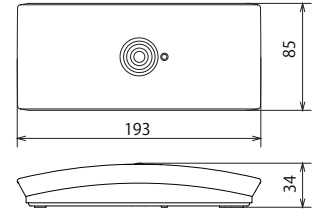

システム構成 (例)

※監視カメラ、DVR、表示灯などは別売

外形寸法図

[単位: mm]

検出ユニット
OV-102S(J)

制御ボックス
OV-102CB(J)

仕様 (検出ユニット、制御ボックス)

製品共通仕様

項目	仕	様	備考
検出方式	ベクトル焦点法		—
検出精度	95%以上 (当社基準による)		—
電源	Power over Ethernet IEEE 802.3 af		—
消費電力	制御ボックス	最大 10W	—
	検出ユニット	最大 10W	—
起動時間	約 45 秒		—
本体重量	制御ボックス	約 800g	—
	検出ユニット	約 220g	—
使用周囲温度	0 ~ 50°C		—
使用周囲湿度	80%RH 以下		—
使用照度	100 ~ 20,000lx ※1		ただし人物の境界が映っていること
取付場所	制御ボックス	壁掛け / 据え置き	屋内専用
	検出ユニット	天井	屋内専用
取付高さ	検出ユニット	2.4m ~ 4.0m	環境条件により性能が出ない場合があります
LAN 配線	CAT5e 以上		最大配線長: 100m
Ethernet 仕様	100Base-T(X)		プロトコル: TCP/UDP(IPv4)、ARP、ICMP、HTTP