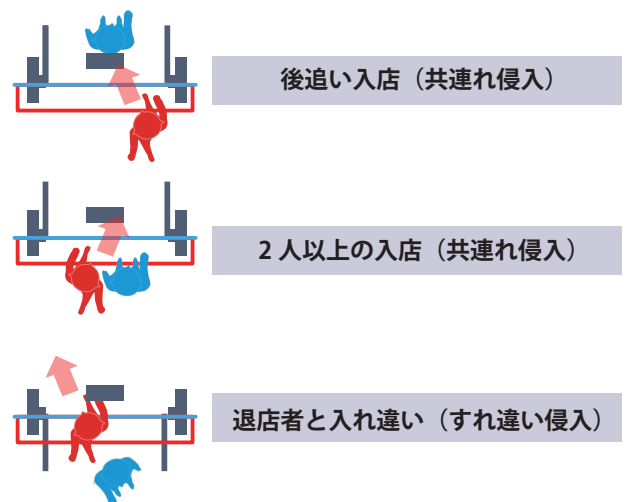

無人店舗向けセキュリティ 共連れ(不正入店)対策

小売店舗向け自立式自動ドア
STAND DOOR

共連れ検出センサー

**ACCURANCE
OV-102**

※ 株式会社クマヒラ社製

標準

| 無人化・省人化が進む、商業施設に

オプテックスの共連れ検出システムは、会員（認証者）の入室に続き非会員（非認証者）が後に続いて入室する「共連れ」や、会員が施設から退出する際に開いた扉へ非会員が不正に入室する「すれ違い侵入」を検出するシステムです。監視カメラやICカードなどの既設設備と併用することで、入退室管理とセキュリティ対策を向上させることができます。

不正入室（共連れ）を検出すると、警報灯による警告や施設内の利用者へ注意喚起を行うことができるため、スタッフが不在の無人店舗でも、安心して施設を利用できる環境を作り、適正な施設運営を実現します。

また、監視カメラとの組み合わせでは、共連れを検出した該当箇所をイベントとして記録することができるため、スタッフによる防犯カメラ録画映像の確認工数を、大幅に削減することができます。

検出エリア・機器構成イメージ

検出動作

項目	仕	様	備考
検出方式	ベクトル焦点法		—
検出精度	95%以上 (当社基準による)		—
電源	Power over Ethernet IEEE 802.3 af		—
消費電力	制御ボックス	最大 10W	—
	検出ユニット	最大 10W	—
起動時間	約 45 秒		—
本体重量	制御ボックス	約 800g	—
	検出ユニット	約 220g	—
使用周囲温度	0 ~ 50°C		—
使用周囲湿度	80%RH 以下		—
使用照度	100 ~ 20,000lx ※1		ただし人物の境界が映っていること
取付場所	制御ボックス	壁掛け / 据え置き	屋内専用
	検出ユニット	天井	屋内専用
取付高さ	検出ユニット	2.4m ~ 4.0m	環境条件により性能が出ない場合があります
LAN 配線	CAT5e 以上		最大配線長: 100m
Ethernet 仕様	100Base-T(X)		プロトコル: TCP/UDP(IPv4)、ARP、ICMP、HTTP