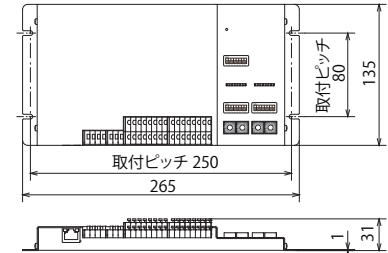

システム構成 (例)

※監視カメラ、DVR、表示灯などは別売

外形寸法図

[単位: mm]

検出ユニット
OV-102S(J)

制御ボックス
OV-102CB(J)

仕様 (検出ユニット、制御ボックス)

製品共通仕様

項目	仕	様	備考
検出方式	ベクトル焦点法		—
検出精度	95%以上 (当社基準による)		—
電源	Power over Ethernet IEEE 802.3 af		—
消費電力	制御ボックス	最大 10W	—
	検出ユニット	最大 10W	—
起動時間	約 45 秒		—
本体重量	制御ボックス	約 800g	—
	検出ユニット	約 220g	—
使用周囲温度	0 ~ 50°C		—
使用周囲湿度	80%RH 以下		—
使用照度	100 ~ 20,000lx ※1		ただし人物の境界が映っていること
取付場所	制御ボックス	壁掛け / 据え置き	屋内専用
	検出ユニット	天井	屋内専用
取付高さ	検出ユニット	2.4m ~ 4.0m	環境条件により性能が出ない場合があります
LAN 配線	CAT5e 以上		最大配線長: 100m
Ethernet 仕様	100Base-T(X)		プロトコル: TCP/UDP(IPv4)、ARP、ICMP、HTTP