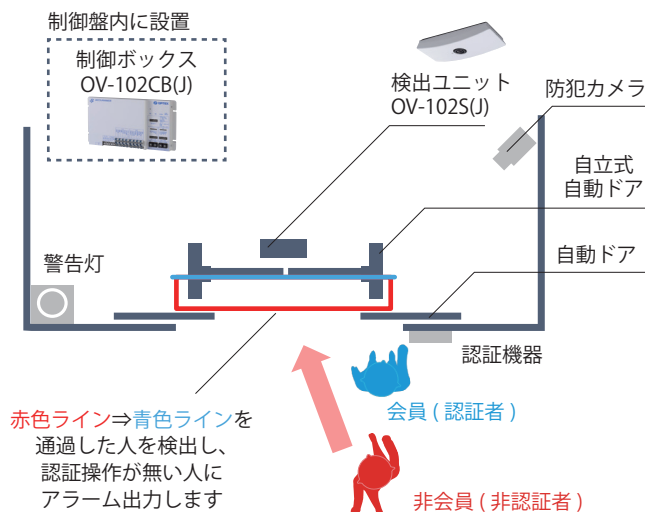

無人店舗向けセキュリティ 共連れ(不正入店)対策

小売店舗向け自立式自動ドア
STAND DOOR

共連れ検出センサー

**ACCURANCE
OV-102**

※ 株式会社クマヒラ社製

標準

| 無人化・省人化が進む、商業施設に

オプテックスの共連れ検出システムは、会員（認証者）の入室に続き非会員（非認証者）が後に続いて入室する「共連れ」や、会員が施設から退出する際に開いた扉へ非会員が不正に入室する「すれ違い侵入」を検出するシステムです。監視カメラやICカードなどの既設設備と併用することで、入退室管理とセキュリティ対策を向上させることができます。

不正入室（共連れ）を検出すると、警報灯による警告や施設内の利用者へ注意喚起を行うことができるため、スタッフが不在の無人店舗でも、安心して施設を利用できる環境を作り、適正な施設運営を実現します。

また、監視カメラとの組み合わせでは、共連れを検出した該当箇所をイベントとして記録することができるため、スタッフによる防犯カメラ録画映像の確認工数を、大幅に削減することができます。

検出エリア・機器構成イメージ

検出動作

システム構成 (例)

※監視カメラ、DVR、表示灯などは別売

外形寸法図

[単位: mm]

検出ユニット
OV-102S(J)

制御ボックス
OV-102CB(J)

仕様 (検出ユニット、制御ボックス)

製品共通仕様

項目	仕	様	備考
検出方式	ベクトル焦点法		—
検出精度	95%以上 (当社基準による)		—
電源	Power over Ethernet IEEE 802.3 af		—
消費電力	制御ボックス	最大 10W	—
	検出ユニット	最大 10W	—
起動時間	約 45 秒		—
本体重量	制御ボックス	約 800g	—
	検出ユニット	約 220g	—
使用周囲温度	0 ~ 50°C		—
使用周囲湿度	80%RH 以下		—
使用照度	100 ~ 20,000lx ※1		ただし人物の境界が映っていること
取付場所	制御ボックス	壁掛け / 据え置き	屋内専用
	検出ユニット	天井	屋内専用
取付高さ	検出ユニット	2.4m ~ 4.0m	環境条件により性能が出ない場合があります
LAN 配線	CAT5e 以上		最大配線長: 100m
Ethernet 仕様	100Base-T(X)		プロトコル: TCP/UDP(IPv4)、ARP、ICMP、HTTP