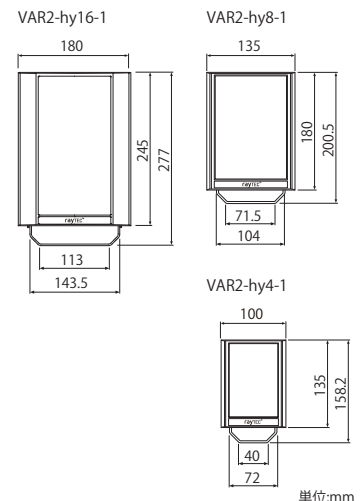

※仕様やデザインは改良のため予告なく変更する事があります。

※本体に35×10°と60×25°のレンズが同梱されています。20×10°と80×30°と120×50°のレンズもオプションにて用意しています。