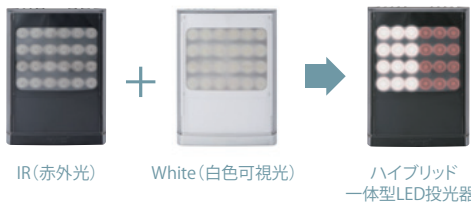

●交換可能な角度調整レンズ

●ホットスポットリダクションテクノロジー

●IP制御なので遠隔からの設定が可能 (IPPOEモデル)

●外部接点入力またはIP制御にて白色LEDへ切替

型式	VAR2-hy4-1		VAR2-hy8-1		VAR2-hy16-1		
波長			IR(850nm)				
定格光束	745lm		2980lm		5600lm		
色温度	IR	White	IR	White	IR	White	
最大照射距離 (水平×垂直)	10×10°	130	290	140	450	195	
	20×10° *	90	165	85	235	130	
	35×10°	70	150	75	225	95	
	60×25°	45	85	40	120	55	
	80×30° *	30	60	30	95	35	
	120×50° *	20	10	40	20	55	25
電源電圧	DC24V						
消費電力(最大)	13W		40W		78W		
外部入力	無電圧接点入力による切替制御						
外部出力	照度センサ出力 無電圧接点出力						
質量	950g		1650g		3100g		
使用温度・湿度範囲	-50℃～+50℃/10%～90%RH(但し、結露なきこと)						
ケーブル長	約2.5m(φ5.6mm)		約2.5m(φ6.7mm)				
保護等級	IP66						

モデル	HYBRID				
型式	VAR2-IPPoE-hy4-1		VAR2-IPPoE-hy8-1		
波長			IR(850nm)		
定格光束	745lm		2980lm		
色温度	IR	White	IR	White	
最大照射距離 (水平×垂直)	10×10°	130	290	140	
	20×10° *	90	165	85	
	35×10°	70	150	75	
	60×25°	45	85	40	
	80×30° *	30	60	30	
	120×50° *	20	10	40	20
電源電圧	PoE+ IEEE 802.3 at or 24VDC		60W PoE++(4-pairPoE) or 24VDC		
消費電力(最大)	15W		43W		
外部入力	遠隔操作又は無電圧接点入力による切替制御				
外部出力	照度センサ出力 無電圧接点出力				
質量	950g		1650g		
使用温度・湿度範囲	-50℃～+50℃/10%～90%RH(但し、結露なきこと)				
ケーブル長	約2.5m(φ5.6mm)		約2.5m(φ6.7mm)		
保護等級	IP66