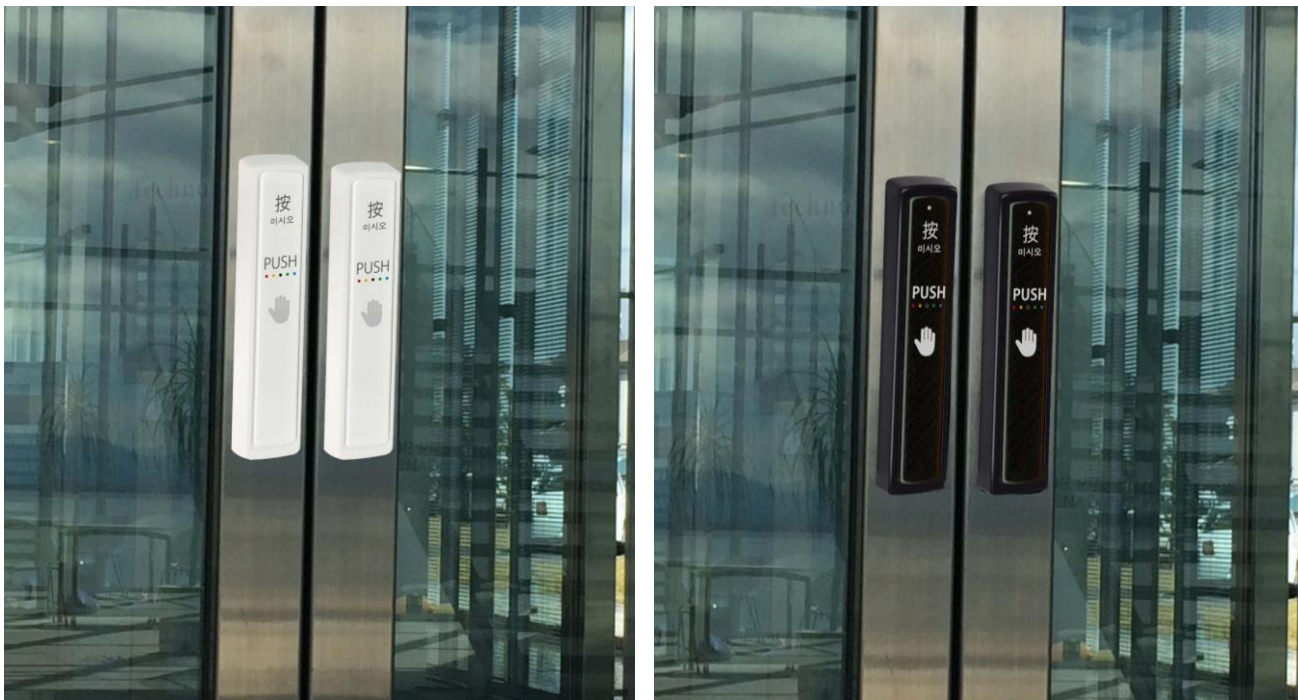

【設置現場写真】（写真はイメージです）

【製品価格】

ワイヤレスタッチスイッチ「0W-503T」（汎用タイプ）： 30,000 円（税抜）

ワイヤレスタッチスイッチ「0W-503T」（多言語タイプ）： 35,000 円（税抜）

【目標販売台数】

5,000 台 / 年間

【本件に関するお問い合わせ先】

オプテックス株式会社 管理本部 広報・IR 課 近藤 ゆみ

TEL : 077-579-8000、FAX : 077-579-7190

URL : <http://www.optex.co.jp/>