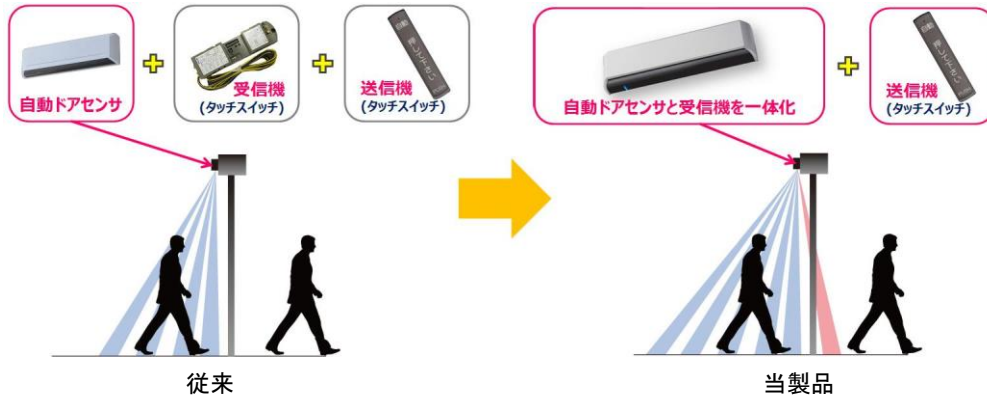

2. タッチスイッチの受信機を内蔵

自動ドアセンサの筐体内にタッチスイッチの受信機を内蔵したことにより、設置スペースの削減や施工性の向上などに貢献いたします。

オプテックスは、過去から培ってきたセンシング技術で、今後も市場のニーズに応える自動ドアセンサを提供し、人々の「安全・安心・快適」な暮らしに貢献してまいります。

【本件に関するお問い合わせ先】

オプテックス株式会社 管理本部 広報・IR室 近藤 ゆみ

TEL : 077-579-8000、FAX : 077-579-7190

URL : <http://www.optex.co.jp/>