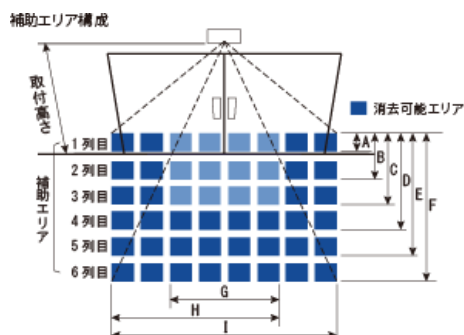

プロセーフR OAW-1V

人通りの多い店舗などに設置されるタッチスイッチは、連続して通行する人の安全性を向上するために、自動ドアの上部（無目）に自動ドアセンサを使用しています。

今回発売する自動ドアセンサには2つの大きな特長があります。

1. 安全性を高めるエリアを搭載

従来の自動ドアセンサと比べ、広範囲・高密度のエリアを採用し、ドアレール上の安全性を高めるエリアも搭載しているため、後ろから続いて通行する人やドアレール上で立ち止まる通行者の安全を確保できます。

		取付高さ [mm]			
		2000	2200	2500	3000
奥行	A 1列/ドア1列	200	230	260	310
	B 2列	450	500	560	680
	C 3列	800	890	1010	1210
	D 4列	1090	1200	1360	1630
	E 5列	1530	1690	1920	2300
	F 6列	2000	2210	2500	3010
左右幅	G 両側消去	1040	1150	1430	1560
	H 片側消去	1720	1900	2150	2590
	I 消去なし	2260	2490	2820	3390