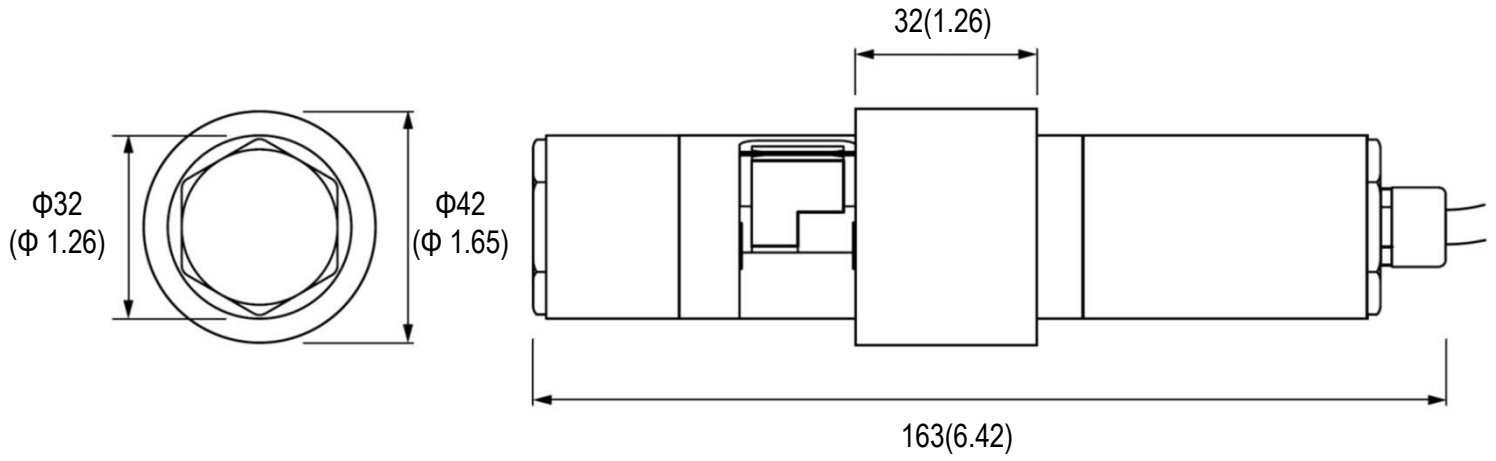

DIMENSIONS

TC-3000-D

mm(in)