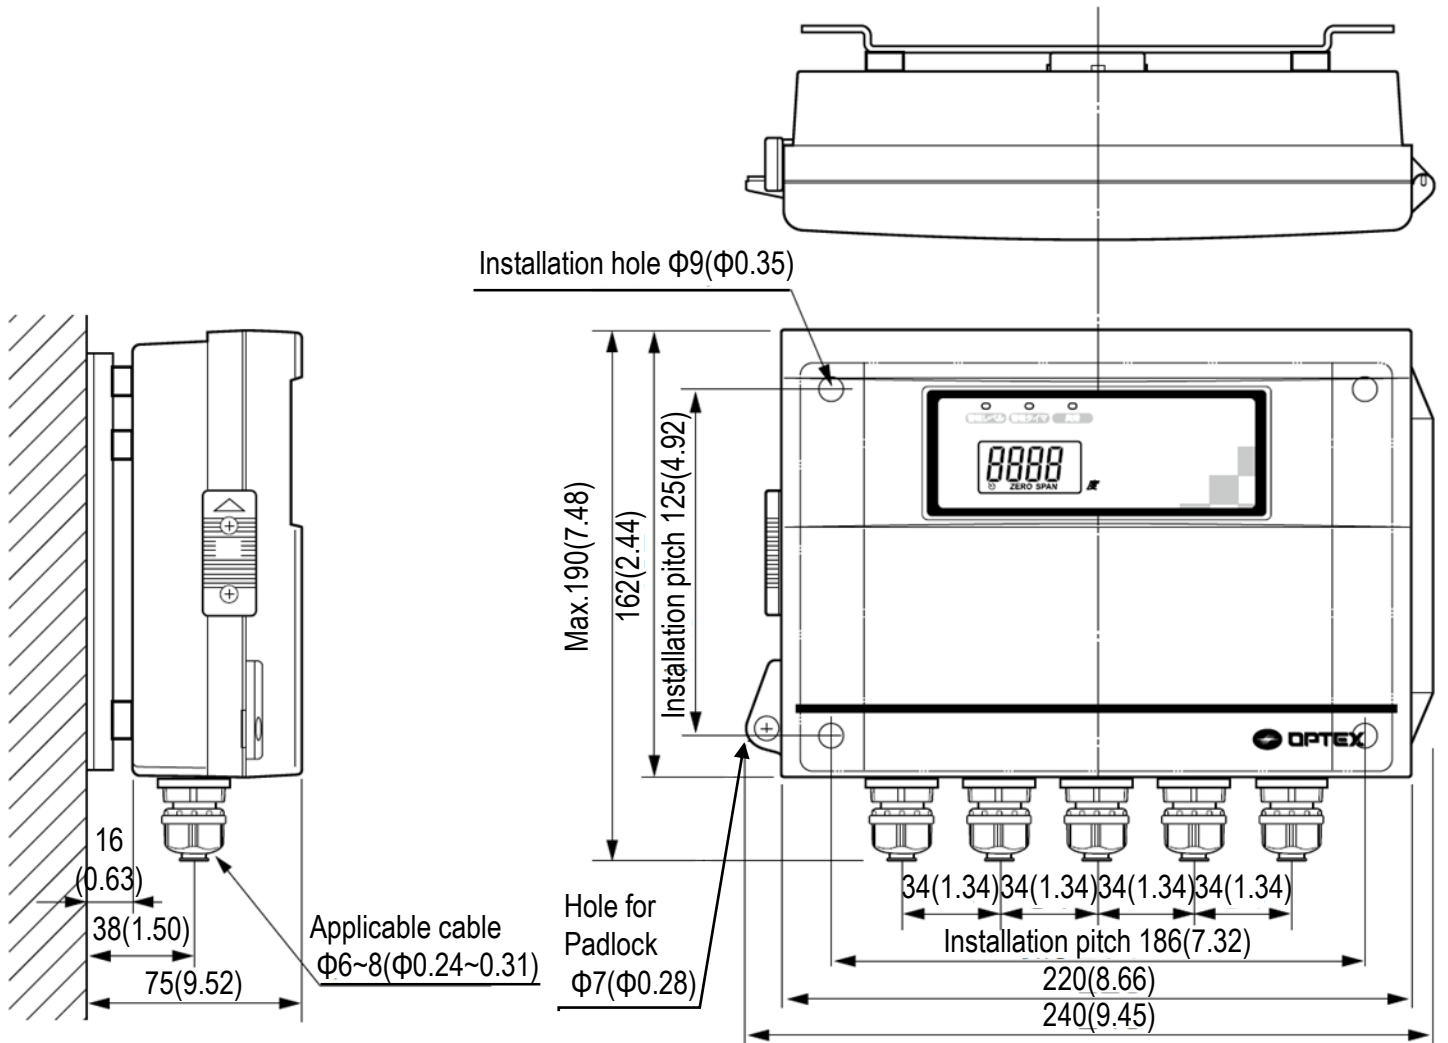

DIMENSIONS

SC-T3

mm(in)