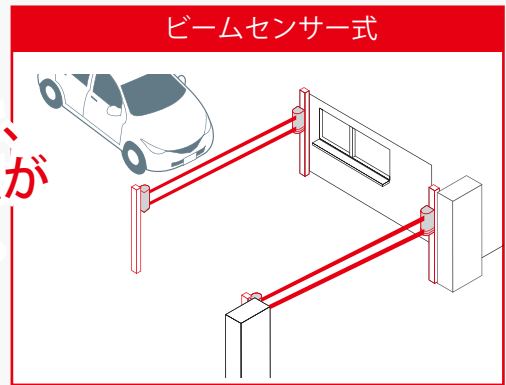

出庫警報システム 片側設置型 (2車線以内)

駐車場や事業所の出入り口に車両検知センサーを設置して、車両出庫時に回転灯を動作させ、敷地外を通行する歩行者へ注意喚起を行うシステムです。

従来方式

ループコイル式

ループコイルの埋設が必要!?

ビームセンサー式

車路の両側にセンサー設置が必要!?
片側の配線は埋設が必要!?

従来の方式は、それぞれ難点がありました...

新方式

マイクロ波反射型センサーを使用するため、車路の片側にポールを立てるシステムとなります。

人キャンセル機能により、車両のみを検知することができます (設定感度による)

※センサーを2台使うことで「出庫時のみ回転灯を回したい」といった対応が可能です (コントローラーの方向判別機能を使用。) 「入出庫時いずれの場合でも回転灯を回したい」場合にはセンサーは1台で対応可能です。

検知

×2台

車両検知センサー (ポールは含みません)
OVS-01GTP(J)