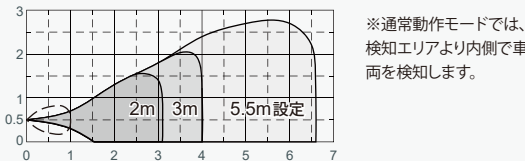

検知エリア図 (単位:m)

[平面図]

[側面図]

仕様

| | |
|-----------|----------------------|
| 電源電圧 | DC12 ~ 24V |
| 消費電流 | 最大 200mA (24V 時) |
| 検知方式 | マイクロ波、超音波 コンビネーション方式 |
| マイクロ波検知距離 | 最長 5.5 m |
| 設置場所 | 屋内・屋外 ポール取付 (Φ60.5) |
| 設置高さ | GL500mm (本体下面) |