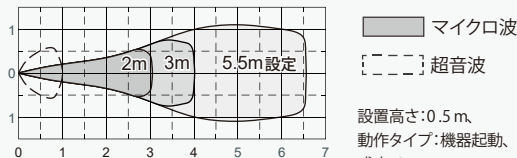

検知エリア図 (単位:m)

[平面図]

[側面図]

仕様

| | |
|-----------|----------------------|
| 電源電圧 | DC12 ~ 24V |
| 消費電流 | 最大 200mA (24V 時) |
| 検知方式 | マイクロ波、超音波 コンビネーション方式 |
| マイクロ波検知距離 | 最長 5.5 m |
| 設置場所 | 屋内・屋外 ポール取付 (Φ60.5) |
| 設置高さ | GL500mm (本体下面) |