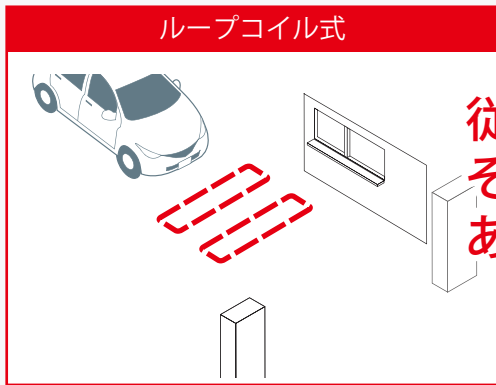

出庫警報システム 片側設置型 (2車線以内)

駐車場や事業所の出入り口に車両検知センサーを設置して、車両出庫時に回転灯を動作させ、敷地外を通行する歩行者へ注意喚起を行うシステムです。

従来方式

ループコイル式

ループコイルの埋設が必要!?

ビームセンサー式

車路の両側にセンサー設置が必要!?
片側の配線は埋設が必要!?

従来の方式は、それぞれ難点がありました...

新方式

マイクロ波反射型センサーを使用するため、車路の片側にポールを立てるシステムとなります。

人キャンセル機能により、車両のみを検知することができます (設定感度による)

※センサーを2台使うことで「出庫時のみ回転灯を回したい」といった対応が可能です (コントローラーの方向判別機能を使用。) 「入出庫時いずれの場合でも回転灯を回したい」場合にはセンサーは1台で対応可能です。

検知

×2台

車両検知センサー (ポールは含みません)
OVS-01GTP(J)