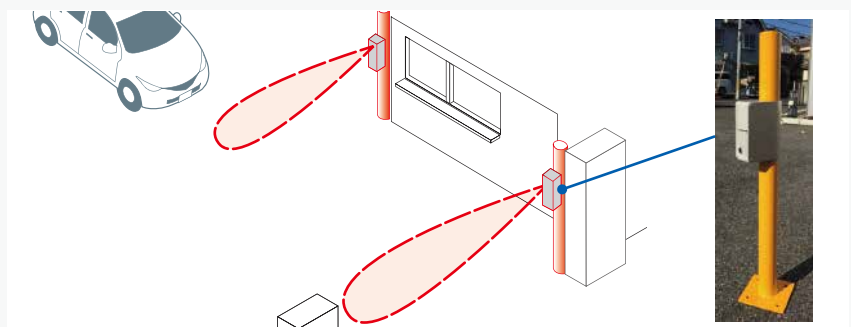

出庫警報システム 片側設置型 (2車線以内)

駐車場や事業所の出入り口に車両検知センサーを設置して、車両出庫時に回転灯を動作させ、敷地外を通行する歩行者へ注意喚起を行うシステムです。

従来方式

ループコイル式

ループコイルの埋設が必要!?

ビームセンサー式

車路の両側にセンサー設置が必要!?
片側の配線は埋設が必要!?

従来の方式は、それぞれ難点がありました...

新方式

マイクロ波反射型センサーを使用するため、車路の片側にポールを立てるシステムとなります。

人キャンセル機能により、車両のみを検知することができます (設定感度による)

※センサーを2台使うことで「出庫時のみ回転灯を回したい」といった対応が可能です (コントローラーの方向判別機能を使用。) 「入出庫時いずれの場合でも回転灯を回したい」場合にはセンサーは1台で対応可能です。

検知

×2台

車両検知センサー (ポールは含みません)
OVS-01GTP(J)