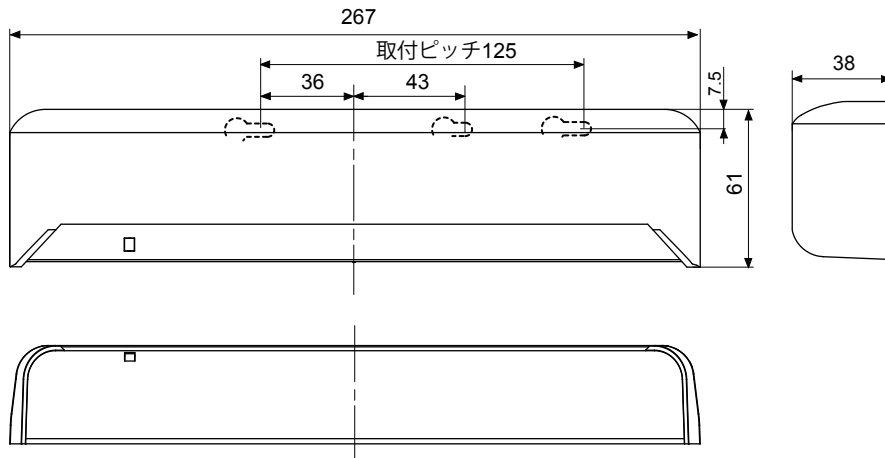

#### ■ 特長

- 計 60 スポットの高密度検知エリア
- 感度設定 4 段階 (L/M/H/SH)
- オンディレー設定 (ノーマル / 1 秒 / 2 秒 / 3 秒)
- 誤動作を減らすスポットアンド設定 (なし / 2 つ / 3 つ / 4 つ)
- 取付高さ 3.5m まで
- 検知エリアの振り角調整、消去が可能

## 外形寸法図

単位：mm