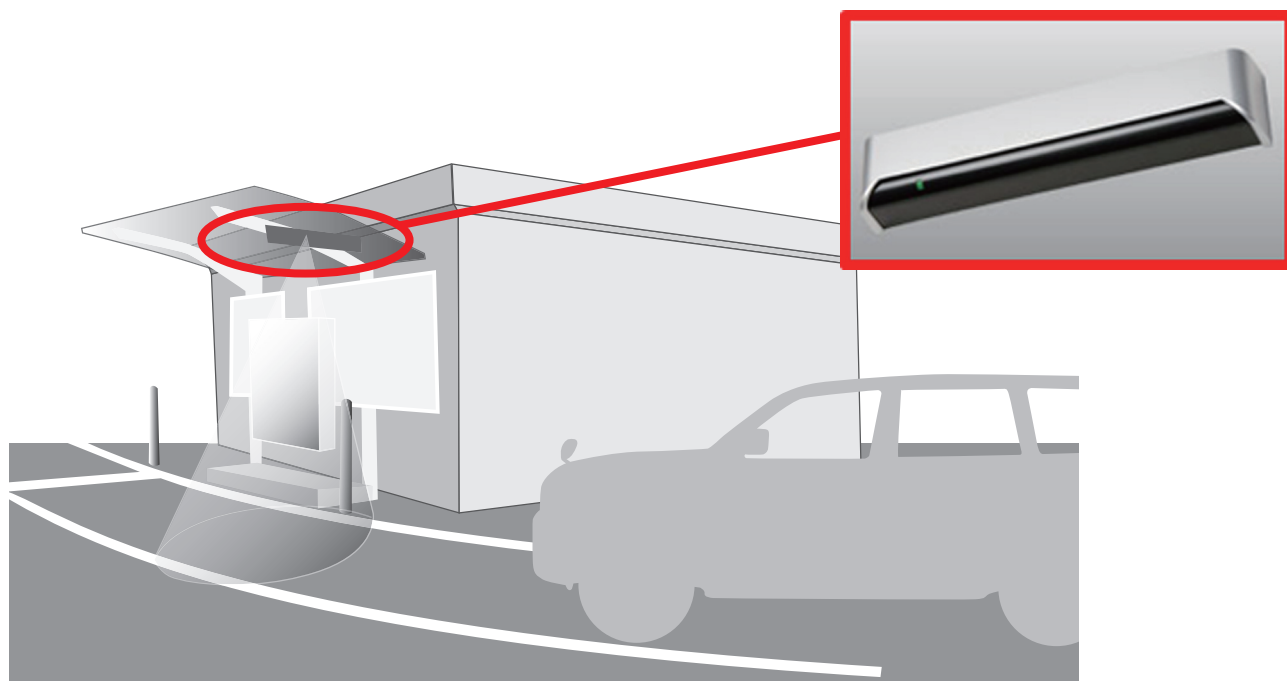

## ドライブスルー来客報知用 通過検知センサー

ドライブスルーメニュー看板屋根に設置して、車両の進入を検知します。OA-220VS(VD)は、60スポットの高密度検知エリアを持つため、車両の色や形状の影響を受けにくく、安定した通過検知を行います。

## 製品仕様

型式	OA-220VS (VD)
取付高さ	2.0 ~ 3.5m
検知方式	赤外線反射方式
電源電圧	AC/DC12 ~ 24V
消費電力	2.5W / 5.5VA 以内
出力	無電圧接点出力 (1a) 50V 0.1A 以内 (抵抗負荷)
出力保持時間	約 0.5 秒
使用周囲温度	-20 ~ +50°C (結露なきこと)
質量	270g
カラー	シルバー
設置環境	屋内・半屋内 (雨が直接当たらない場所)