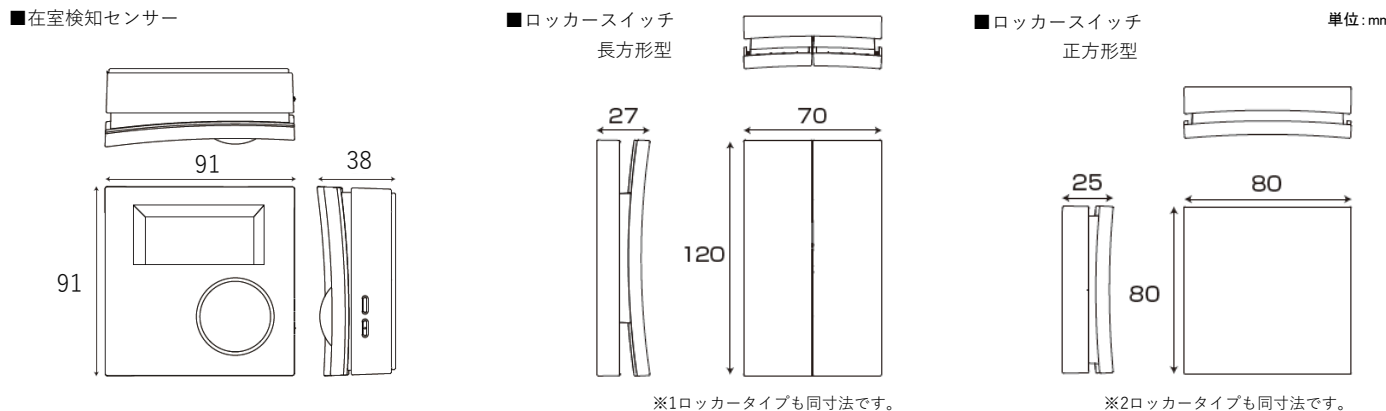

仕様

| | 在室検知センサー | | ロッカースイッチ | |
|---------|---|--------------|--|--|
| | CPI-J (外観: 黒) / CPI-J(WH) (外観: 白) | | 長方形型 (スイッチボックス適合サイズ) CSW-1-J (シングル) / CSW-2-J (ダブル) | 正方形型 CSW-S1-J (シングル) / CSW-S2-J (ダブル) |
| 使用・設置場所 | 天井 (屋内・半屋外) | | 壁面 (屋内・半屋外) ・卓上 | |
| 耐水構造 | IPX5 : バスルーム・テラスなど | | | |
| 検出方式 | パッシブインフラレッド | | 感圧 | |
| 使用温度範囲 | -10℃ to +50℃ | | | |
| 使用湿度範囲 | 95% max. | | | |
| 電源 | リチウム電池CR123A×1 & ソーラーバッテリー *リチウム電池は別売 (必須) *暗闇でも設置可 / *明るい場所ではソーラーバッテリー給電 | | スイッチを押す力で発電し無線送信 | |
| 電池寿命 | 約10年 (常温時) (出荷時設定) ※1 | | - | |
| スイッチ寿命 | - | | Typ : 100,000回 (25℃時) | |
| 無線仕様 | EEP A5-07-01 (EnOcean) / RF周波数 : 928MHz | | EEP F6-02-04 (EnOcean) / RF周波数 : 928MHz | |
| 電波到達距離 | 約25m (オープン時) ※2 | | | |
| センサー | 設置高さ | 2.0~3.0m | | - |
| | 検知エリア | φ6m (取付高さ3m) | | - |
| 寸法 | W 91 × H 91 × D 38 (mm) | | W 70 × H 120 × D 27 (mm) | W 80 × H 80 × D 25 (mm) |
| 質量 | 180g (リチウム電池込み) | | 120g | 100g |
| 付属品 | 呼び3×30 2本 | | M4×25 2本、呼び4×30 2本 | 呼び3×30 2本 |