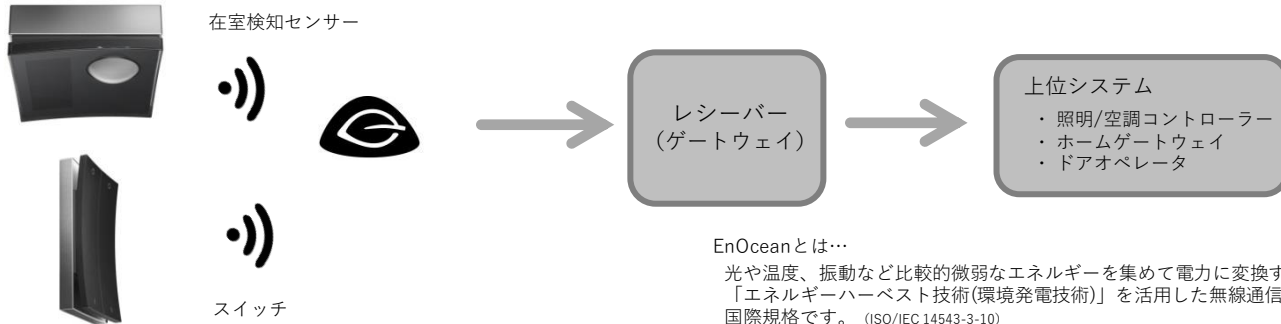

専門メーカーの高い信頼性

センサーの検知性能こそがお客様の信頼感を生み出します。様々な人感センサーで培ったセンシング技術を反映したオプテックスのセンサーなら、安心してご利用いただけます。

●会議室マネジメント

●照明・空調制御

●トイレ利用状況

●設備稼働管理

システム構成

外形寸法図

仕様

| | 在室検知センサー | | ロッカースイッチ | |
|---------|---|--------------|--|--|
| | CPI-J (外観: 黒) / CPI-J(WH) (外観: 白) | | 長方形型 (スイッチボックス適合サイズ) CSW-1-J (シングル) / CSW-2-J (ダブル) | 正方形型 CSW-S1-J (シングル) / CSW-S2-J (ダブル) |
| 使用・設置場所 | 天井 (屋内・半屋外) | | 壁面 (屋内・半屋外) ・卓上 | |
| 耐水構造 | IPX5 : バスルーム・テラスなど | | | |
| 検出方式 | パッシブインフラレッド | | 感圧 | |
| 使用温度範囲 | -10℃ to +50℃ | | | |
| 使用湿度範囲 | 95% max. | | | |
| 電源 | リチウム電池CR123A×1 & ソーラーバッテリー *リチウム電池は別売 (必須) *暗闇でも設置可 / *明るい場所ではソーラーバッテリー給電 | | スイッチを押す力で発電し無線送信 | |
| 電池寿命 | 約10年 (常温時) (出荷時設定) ※1 | | - | |
| スイッチ寿命 | - | | Typ : 100,000回 (25℃時) | |
| 無線仕様 | EEP A5-07-01 (EnOcean) / RF周波数 : 928MHz | | EEP F6-02-04 (EnOcean) / RF周波数 : 928MHz | |
| 電波到達距離 | 約25m (オープン時) ※2 | | | |
| センサー | 設置高さ | 2.0~3.0m | | - |
| | 検知エリア | φ6m (取付高さ3m) | | - |
| 寸法 | W 91 × H 91 × D 38 (mm) | | W 70 × H 120 × D 27 (mm) | W 80 × H 80 × D 25 (mm) |
| 質量 | 180g (リチウム電池込み) | | 120g | 100g |
| 付属品 | 呼び3×30 2本 | | M4×25 2本、呼び4×30 2本 | 呼び3×30 2本 |