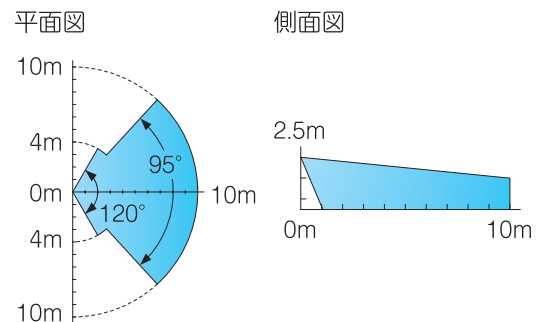

●適切な検知エリア設定が可能

照射角度可変とレンズ

①ライト部を自由に可変できるので、照射したい場所をしっかり照らせます。
②明るいのにまぶしくないレンズを採用しました。

検知エリア設定

①検知エリアの角度調整ができるので、取付場所に応じた調整が可能です。検知エリアをしっかり設定することで、不要な点灯動作を防げます。

動作表示灯とマスキングカバー

①検知時点灯、待機時にもゆっくり点滅することで威嚇効果を発揮（昼間は高速点滅）します。
②検知範囲を狭くすることができる検知エリアマスキングカバーを付属しています。

●おすすめ用途と設置場所

- ①戸建住宅勝手口の防犯灯として
  暗闇の中、パッとつく点灯動作は、不審者への威嚇効果が期待できます。
- ②事業所・店舗通用口の便利灯として
  必要なときだけ足元・手元を照らし節電効果も抜群。毎日便利にお使いいただけます。
- ③老朽化した照明器具をセンサライトに直結式なのでリニューアルも簡単です。

仕様

名称	LEDセンサライト
型式	LA-10PROLED
本体色	ブラック
定格電圧	AC100V 50/60Hz
電源入力	単線差込コネクタ直結式(適用径φ1.6~2.0)
定格消費電力	消灯時:1W以下 点灯時:15W
光源	LED(白色)
色温度	約4000K
定格光束	1000 lm
検知方式	熱線(パッシブインフラレッド)方式
使用温度範囲	-20~+40℃(結露なきこと)
点灯時間	オフディレイタイム:約5秒~約5分 ポリュームにより可変
点灯開始照度	約5lx~∞可変 ポリュームにより可変
点灯モード	センサ点灯モード/連続点灯モード 切替
取付高さ	1.8~3m
保護構造	IP×5(防噴流形)
質量(付属品除く)	約0.9kg
付属品	木ネジ 2本、絶縁ブッシング 2個、ポールジョイント 固定ネジ 1本、検知エリアマスキングカバー 2個、壁スイッチ用シール 1枚、防犯ステッカー 1枚

検知エリア図

外形寸法図

保証について

オプテックスは、品質保証の国際規格「ISO 9001」、環境の国際規格「ISO 14001」の認証登録企業です。

- ●本カタログに記載の弊社製造品は商品お買い上げ日(お引き渡し日)より1年間とします。詳しくは、取扱説明書に記載の保証規定をご覧ください。
- ●LEDにはバラツキがあるため、個々の器具ごとに色味・明るさが異なる場合があります。●LEDの交換はできません。

安全上のご注意・ご使用上の注意

ご購入の前に

- ●ご使用前に「取扱説明書」をよくお読みの上、正しくお使いください。
- ●本カタログに掲載の製品は盗難・災害・事故などを防止するものではありません。なお万一発生した盗難・災害・事故による損害については責任を負いかねますのでご了承ください。●製品故障等による損害や損失については責任を負いかねますのでご了承ください。●製品改良のため、仕様、外觀は予告なく変更する場合があります。予めご了承ください。●印刷物と実物とは多少色味が違うことがあります。

お求め・お問い合わせ

オプテックス株式会社

本社 520-0101 滋賀県大津市雄琴5-8-12
TEL.077-579-8630 FAX.077-579-8170