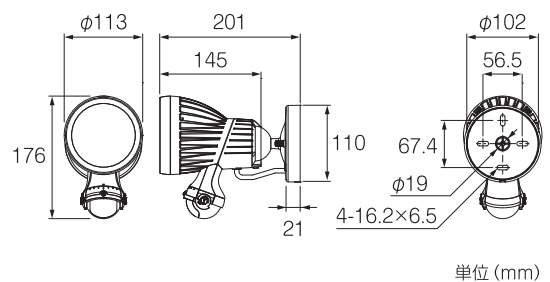

外形寸法図

保証について

オプテックスは、品質保証の国際規格「ISO 9001」、環境の国際規格「ISO 14001」の認証登録企業です。

- ●本カタログに記載の弊社製造品は商品お買い上げ日(お引き渡し日)より1年間とします。詳しくは、取扱説明書に記載の保証規定をご覧ください。
- ●LEDにはバラツキがあるため、個々の器具ごとに色味・明るさが異なる場合があります。●LEDの交換はできません。

安全上のご注意・ご使用上の注意

ご購入の前に

- ●ご使用前に「取扱説明書」をよくお読みの上、正しくお使いください。
- ●本カタログに掲載の製品は盗難・災害・事故などを防止するものではありません。なお万一発生した盗難・災害・事故による損害については責任を負いかねますのでご了承ください。●製品故障等による損害や損失については責任を負いかねますのでご了承ください。●製品改良のため、仕様、外觀は予告なく変更する場合があります。予めご了承ください。●印刷物と実物とは多少色味が違うことがあります。

お求め・お問い合わせ

オプテックス株式会社

本社 520-0101 滋賀県大津市雄琴5-8-12
TEL.077-579-8630 FAX.077-579-8170