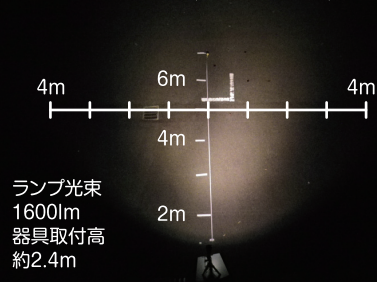

クラス最高レベルの 明るさと防水性を実現^{※1}

LEDセンサライト

LA-10PROLED

希望小売価格 オープン価格

LED^{※2}
1000lm

配光角
110°
サークル

天井・壁面
取付

点灯時間
約5秒~5分

AC100V
直結式

美観すっきり簡単コネクタ接続

※1.住宅用センサライト1灯用において。2014年11月当社調べ。 ※2.ハロゲン100W形相当。 壁面取付イメージ

ポイント1 明るい1000lm!

定格光束1000lmは、クラス最高レベルの明るさ!
明るく広い配光で、戸建住宅勝手口の防犯灯や、事業所・店舗通用口の便利灯として最適です。

定格光束
1000lm

LA-10PROLED

85Wハロゲン灯 (LA-10PRO)

ポイント2 雨に強い!

屋外設置でも安心の
IPX5 (防噴流形) です。

IPX5
防噴流形

ポイント3 天井にも!

壁面だけでなく、天井面
にも取付できます。

天井面
取付

●適切な検知エリア設定が可能

照射角度可変とレンズ

①ライト部を自由に可変できるので、照射したい場所をしっかり照らせます。
②明るいのにまぶしくないレンズを採用しました。

検知エリア設定

①検知エリアの角度調整ができるので、取付場所に応じた調整が可能です。検知エリアをしっかり設定することで、不要な点灯動作を防げます。

動作表示灯とマスキングカバー

①検知時点灯、待機時にもゆっくり点滅することで威嚇効果を発揮（昼間は高速点滅）します。
②検知範囲を狭くすることができる検知エリアマスキングカバーを付属しています。