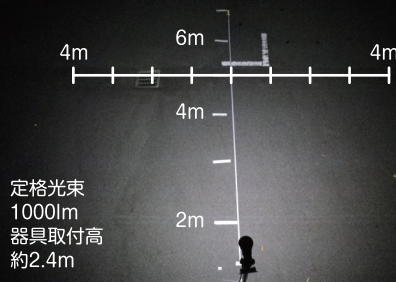

クラス最高レベルの 明るさと防水性を実現^{※1}

LEDセンサライト

LA-10PROLED

希望小売価格 オープン価格

LED^{※2}
1000lm

配光角
110°
サークル

天井・壁面
取付

点灯時間
約5秒~5分

AC100V
直結式

美観すっきり簡単コネクタ接続

※1.住宅用センサライト1灯用において。2014年11月当社調べ。 ※2.ハロゲン100W形相当。 壁面取付イメージ

ポイント1 明るい1000lm!

定格光束1000lmは、クラス最高レベルの明るさ!
明るく広い配光で、戸建住宅勝手口の防犯灯や、事業所・店舗通用口の便利灯として最適です。

定格光束
1000lm

LA-10PROLED

85Wハロゲン灯 (LA-10PRO)

ポイント2 雨に強い!

屋外設置でも安心の
IPX5 (防噴流形) です。

IPX5
防噴流形

ポイント3 天井にも!

壁面だけでなく、天井面
にも取付できます。

天井面
取付

●適切な検知エリア設定が可能

照射角度可変とレンズ

①ライト部を自由に可変できるので、照射したい場所をしっかり照らせます。
②明るいのにまぶしくないレンズを採用しました。

検知エリア設定

①検知エリアの角度調整ができるので、取付場所に応じた調整が可能です。検知エリアをしっかり設定することで、不要な点灯動作を防げます。

動作表示灯とマスキングカバー

①検知時点灯、待機時にもゆっくり点滅することで威嚇効果を発揮（昼間は高速点滅）します。
②検知範囲を狭くすることができる検知エリアマスキングカバーを付属しています。