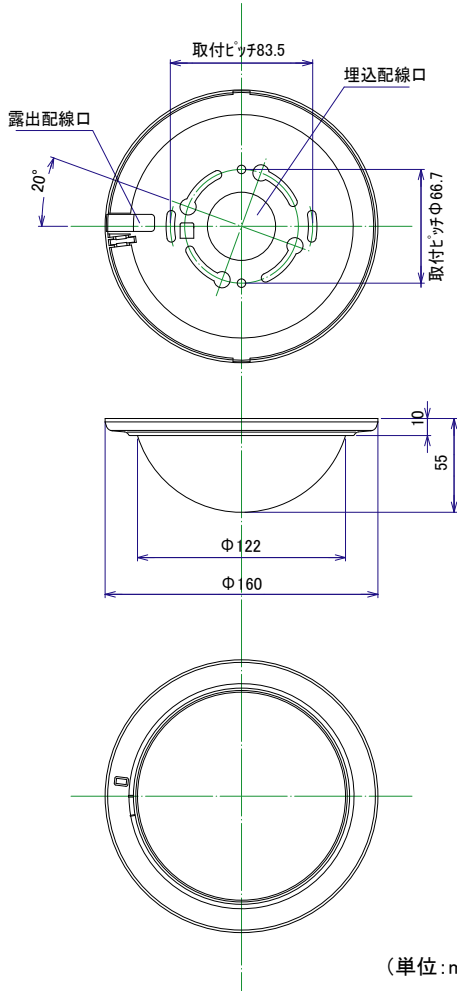

■外形寸法図

■検知エリア図

●JX-12WAS / JX-12W

●JX-20NAS / JX-20N

●JX-5S

■仕様

	JX-12WAS	JX-20NAS	JX-12W	JX-20N	JX-5S
検知エリア	12m立体警戒	20m面警戒	12m立体警戒	20m面警戒	5mスポット警戒
検知ゾーン数	148本	32本	148本	32本	32本
検知方式	パッシブインフラレッド方式				
赤色表示灯	警報出力時: 点灯 (スイッチにより消灯可能) インテリジェントタンバ出力時: 2回点滅を繰り返す				
黄色表示灯	アラームメモリ時: 点灯 (点灯開始時より約60分間点灯保持) アンチマスキング出力時: 点滅を繰り返す				
警報保持時間	3.0±0.5秒				
警報出力	N.C. (N.O.に切換可) DC28V 0.2A (最大)				
インテリジェントタンバ出力	N.C. DC28V 0.2A (最大)				
アンチマスキング出力	N.C. DC28V 0.2A (最大)				
タンバ	本体を外すと開				
パルスカウント	2回/4回/小動物	2回固定	2回/4回/小動物	2回固定	
ウォームアップ時間	約1分間 (ウォームアップ時: 赤と黄色の表示灯が交互に点滅)				
電源電圧	DC9~18V (無極性)				
消費電流	N.C.時: 42mA N.O.時: 47mA		N.C.時: 22mA N.O.時: 27mA		
取付場所	室内 天井取付: 取付高さ2~5m				
使用環境	-20~+50℃ 湿度95% (最大)				