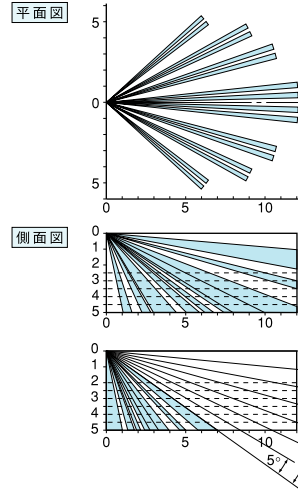

■外形寸法図

■検知エリア図

●JX-12WAS / JX-12W

●JX-20NAS / JX-20N

●JX-5S

■仕様

	JX-12WAS	JX-20NAS	JX-12W	JX-20N	JX-5S
検知エリア	12m立体警戒	20m面警戒	12m立体警戒	20m面警戒	5mスポット警戒
検知ゾーン数	148本	32本	148本	32本	32本
検知方式	パッシブインフラレッド方式				
赤色表示灯	警報出力時: 点灯 (スイッチにより消灯可能) インテリジェントタンバ出力時: 2回点滅を繰り返す				
黄色表示灯	アラームメモリ時: 点灯 (点灯開始時より約60分間点灯保持) アンチマスキング出力時: 点滅を繰り返す				
警報保持時間	3.0±0.5秒				
警報出力	N.C. (N.O.に切換可) DC28V 0.2A (最大)				
インテリジェントタンバ出力	N.C. DC28V 0.2A (最大)				
アンチマスキング出力	N.C. DC28V 0.2A (最大)				
タンバ	本体を外すと開				
パルスカウント	2回/4回/小動物	2回固定	2回/4回/小動物	2回固定	
ウォームアップ時間	約1分間 (ウォームアップ時: 赤と黄色の表示灯が交互に点滅)				
電源電圧	DC9~18V (無極性)				
消費電流	N.C.時: 42mA N.O.時: 47mA		N.C.時: 22mA N.O.時: 27mA		
取付場所	室内 天井取付: 取付高さ2~5m				
使用環境	-20~+50℃ 湿度95% (最大)				