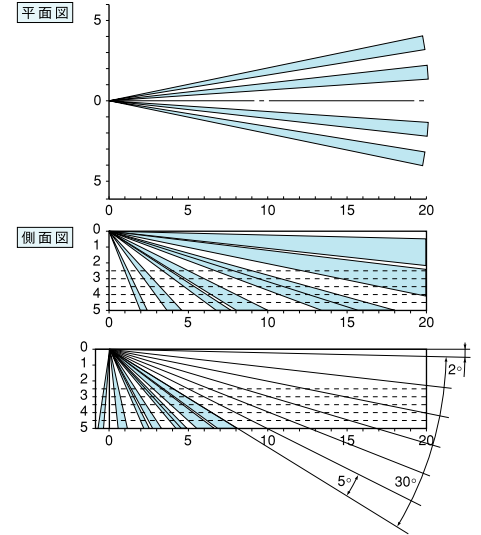

■外形寸法図

■検知エリア図

●JX-12WAS / JX-12W

●JX-20NAS / JX-20N

●JX-5S

■仕様

	JX-12WAS	JX-20NAS	JX-12W	JX-20N	JX-5S
検知エリア	12m立体警戒	20m面警戒	12m立体警戒	20m面警戒	5mスポット警戒
検知ゾーン数	148本	32本	148本	32本	32本
検知方式	パッシブインフラレッド方式				
赤色表示灯	警報出力時: 点灯 (スイッチにより消灯可能) インテリジェントタンバ出力時: 2回点滅を繰り返す				
黄色表示灯	アラームメモリ時: 点灯 (点灯開始時より約60分間点灯保持) アンチマスキング出力時: 点滅を繰り返す				
警報保持時間	3.0±0.5秒				
警報出力	N.C. (N.O.に切換可) DC28V 0.2A (最大)				
インテリジェントタンバ出力	N.C. DC28V 0.2A (最大)				
アンチマスキング出力	N.C. DC28V 0.2A (最大)				
タンバ	本体を外すと開				
パルスカウント	2回/4回/小動物	2回固定	2回/4回/小動物	2回固定	
ウォームアップ時間	約1分間 (ウォームアップ時: 赤と黄色の表示灯が交互に点滅)				
電源電圧	DC9~18V (無極性)				
消費電流	N.C.時: 42mA N.O.時: 47mA		N.C.時: 22mA N.O.時: 27mA		
取付場所	室内 天井取付: 取付高さ2~5m				
使用環境	-20~+50℃ 湿度95% (最大)				