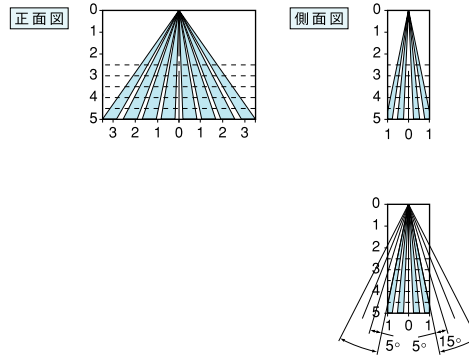

■外形寸法図

■検知エリア図

●JX-12WAS / JX-12W

●JX-20NAS / JX-20N

●JX-5S

■仕様

	JX-12WAS	JX-20NAS	JX-12W	JX-20N	JX-5S
検知エリア	12m立体警戒	20m面警戒	12m立体警戒	20m面警戒	5mスポット警戒
検知ゾーン数	148本	32本	148本	32本	32本
検知方式	パッシブインフラレッド方式				
赤色表示灯	警報出力時: 点灯 (スイッチにより消灯可能) インテリジェントタンバ出力時: 2回点滅を繰り返す				
黄色表示灯	アラームメモリ時: 点灯 (点灯開始時より約60分間点灯保持) アンチマスキング出力時: 点滅を繰り返す				
警報保持時間	3.0±0.5秒				
警報出力	N.C. (N.O.に切換可) DC28V 0.2A (最大)				
インテリジェントタンバ出力	N.C. DC28V 0.2A (最大)				
アンチマスキング出力	N.C. DC28V 0.2A (最大)				
タンバ	本体を外すと開				
パルスカウント	2回/4回/小動物	2回固定	2回/4回/小動物	2回固定	
ウォームアップ時間	約1分間 (ウォームアップ時: 赤と黄色の表示灯が交互に点滅)				
電源電圧	DC9~18V (無極性)				
消費電流	N.C.時: 42mA N.O.時: 47mA		N.C.時: 22mA N.O.時: 27mA		
取付場所	室内 天井取付: 取付高さ2~5m				
使用環境	-20~+50℃ 湿度95% (最大)				