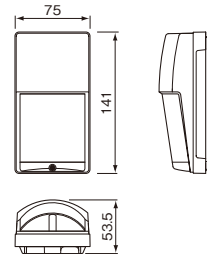

平面図

側面図

単位:m

※ペットアレイ機能使用時は1.2~1.5mの高さに取付けて下さい。

外形寸法図

単位:mm

オプション

天井取付用ブラケット

CA-2C

壁面取付用ブラケット

CA-1W

取付調整プレート

AMP-05

パッシブセンサー用オプション

壁面取付用ブラケット

CA-1W