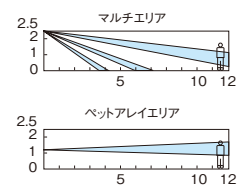

基本性能を追究した汎用型センサー

LX-402J 12m立体警戒

希望小売価格 **¥16,500**(税込)

- 夜間みの警戒に最適な昼夜判別機能。
- 小動物の検知を防ぐペットアレイ機能。
- N.C./N.O.両方の出力が取り出せる接点出力。
- ダブルコンダクティブフィルタの採用により、外乱光(車のヘッドライトや太陽光など)による誤動作を低減。

検知エリア	12m×15m
検知ゾーン数	マルチエリア:40本 ペットアレイエリア:18本
動作表示灯(赤色LED)	発報時点灯
昼夜判別	約10~10万lx(可変)
警報保持時間	2.0±1.0秒
警報出力	N.C./N.O. DC28V 0.2A(最大)
タンパ	本体からカバーを外すと開
ウォームアップ時間	約60秒
感度切換	高・中・低 3段階切換
電源電圧	DC10.8~13.2V
消費電流	25mA(最大)
使用温度・湿度範囲	-20℃~+50℃ 95%(最大)
保護等級	IP54

平面図

側面図

単位:m

※ペットアレイ機能使用時は1.2~1.5mの高さに取付けて下さい。

外形寸法図

単位:mm

オプション

天井取付用ブラケット