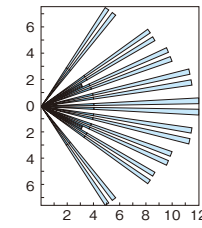

基本性能を追究した汎用型センサー

LX-402J 12m立体警戒

希望小売価格 **¥16,500**(税込)

- 夜間みの警戒に最適な昼夜判別機能。
- 小動物の検知を防ぐペットアレイ機能。
- N.C./N.O.両方の出力が取り出せる接点出力。
- ダブルコンダクティブフィルタの採用により、外乱光(車のヘッドライトや太陽光など)による誤動作を低減。

検知エリア	12m×15m
検知ゾーン数	マルチエリア:40本 ペットアレイエリア:18本
動作表示灯(赤色LED)	発報時点灯
昼夜判別	約10~10万lx(可変)
警報保持時間	2.0±1.0秒
警報出力	N.C./N.O. DC28V 0.2A(最大)
タンパ	本体からカバーを外すと開
ウォームアップ時間	約60秒
感度切換	高・中・低 3段階切換
電源電圧	DC10.8~13.2V
消費電流	25mA(最大)
使用温度・湿度範囲	-20℃~+50℃ 95%(最大)
保護等級	IP54

平面図

側面図

単位:m

※ペットアレイ機能使用時は1.2~1.5mの高さに取付けて下さい。

外形寸法図

単位:mm

オプション

天井取付用ブラケット