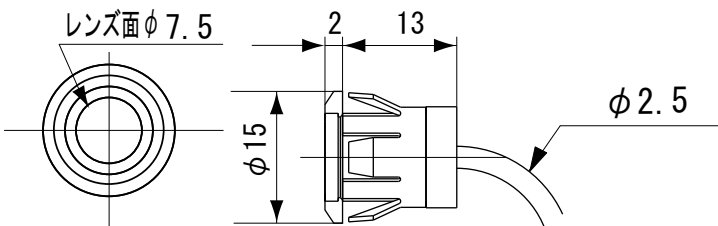

アンプ

取付ピッチ139

148.5

33.5

センサヘッド

- ワンプッシュ取付型  
適合取付穴径  $\phi 12\text{mm}$

- ワンプッシュ取付型  
適合取付穴径  $\phi 12\sim 13\text{mm}$

単位 : mm