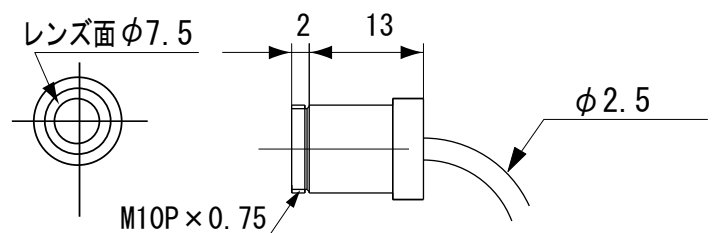

アンプ

取付ピッチ139

148.5

33.5

センサヘッド

- ワンプッシュ取付型  
適合取付穴径  $\phi 12\text{mm}$

- ワンプッシュ取付型  
適合取付穴径  $\phi 12\sim 13\text{mm}$

単位 : mm