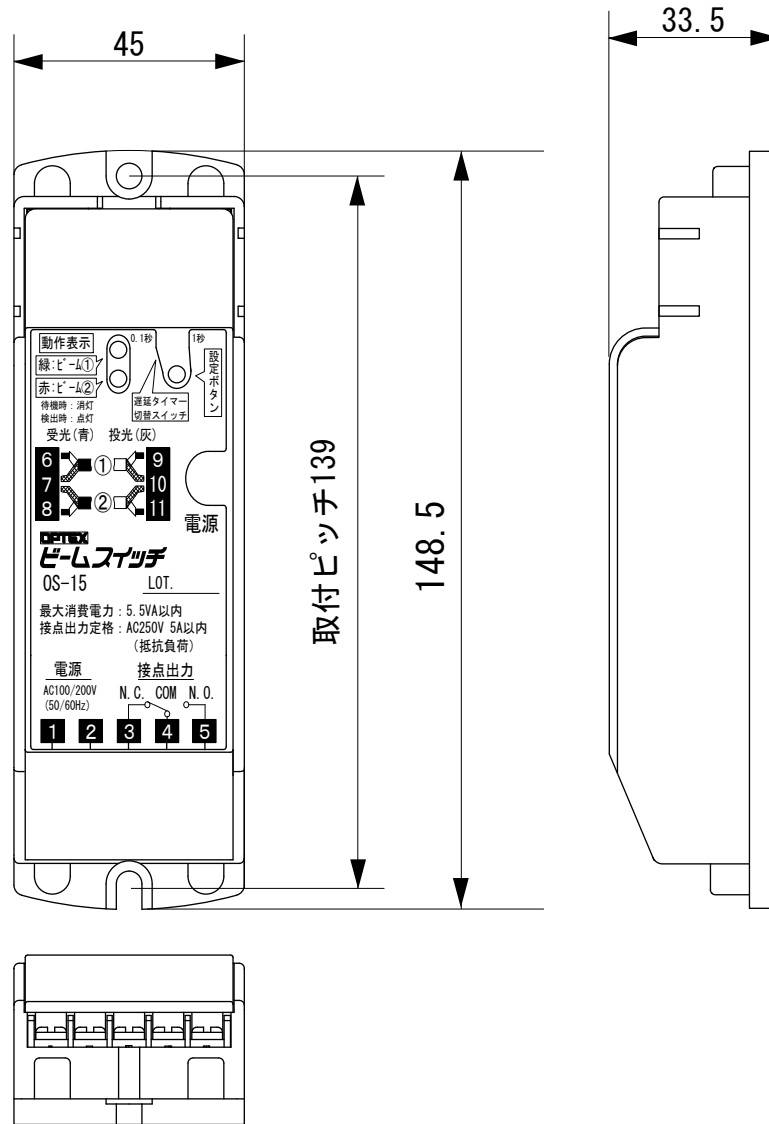

アンプ

取付ピッチ139

148.5

33.5

センサヘッド

- ワンプッシュ取付型  
適合取付穴径  $\phi 12\text{mm}$

- ワンプッシュ取付型  
適合取付穴径  $\phi 12\sim 13\text{mm}$

単位 : mm