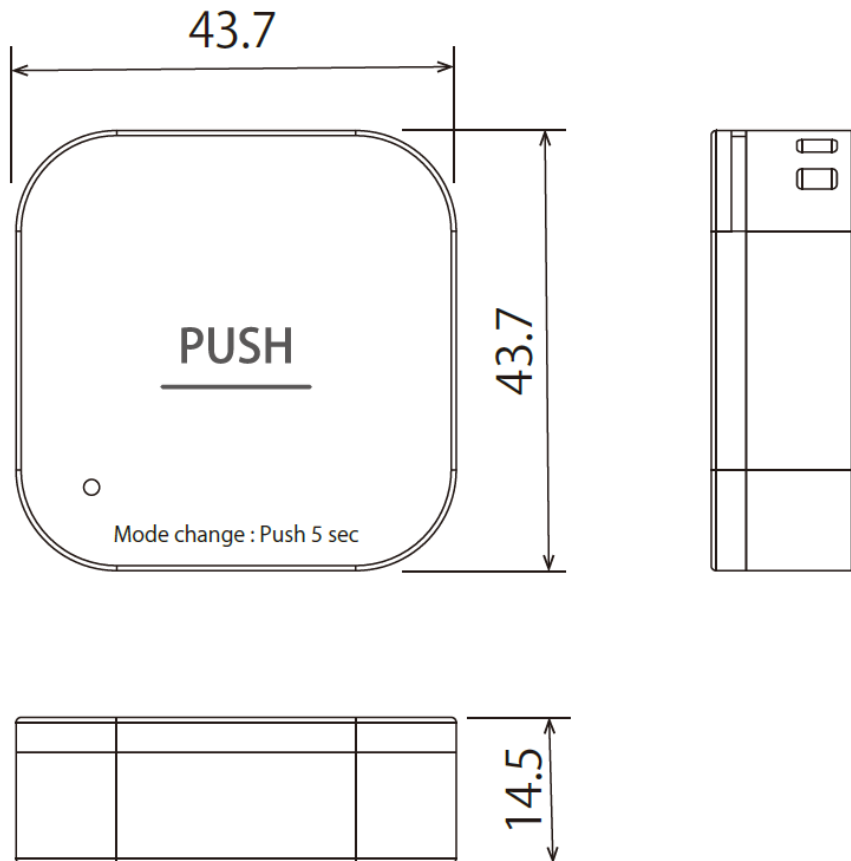

[外形寸法図] Bluetooth LE 通信 無線タグ

LINK-BT2

※単位 (mm)