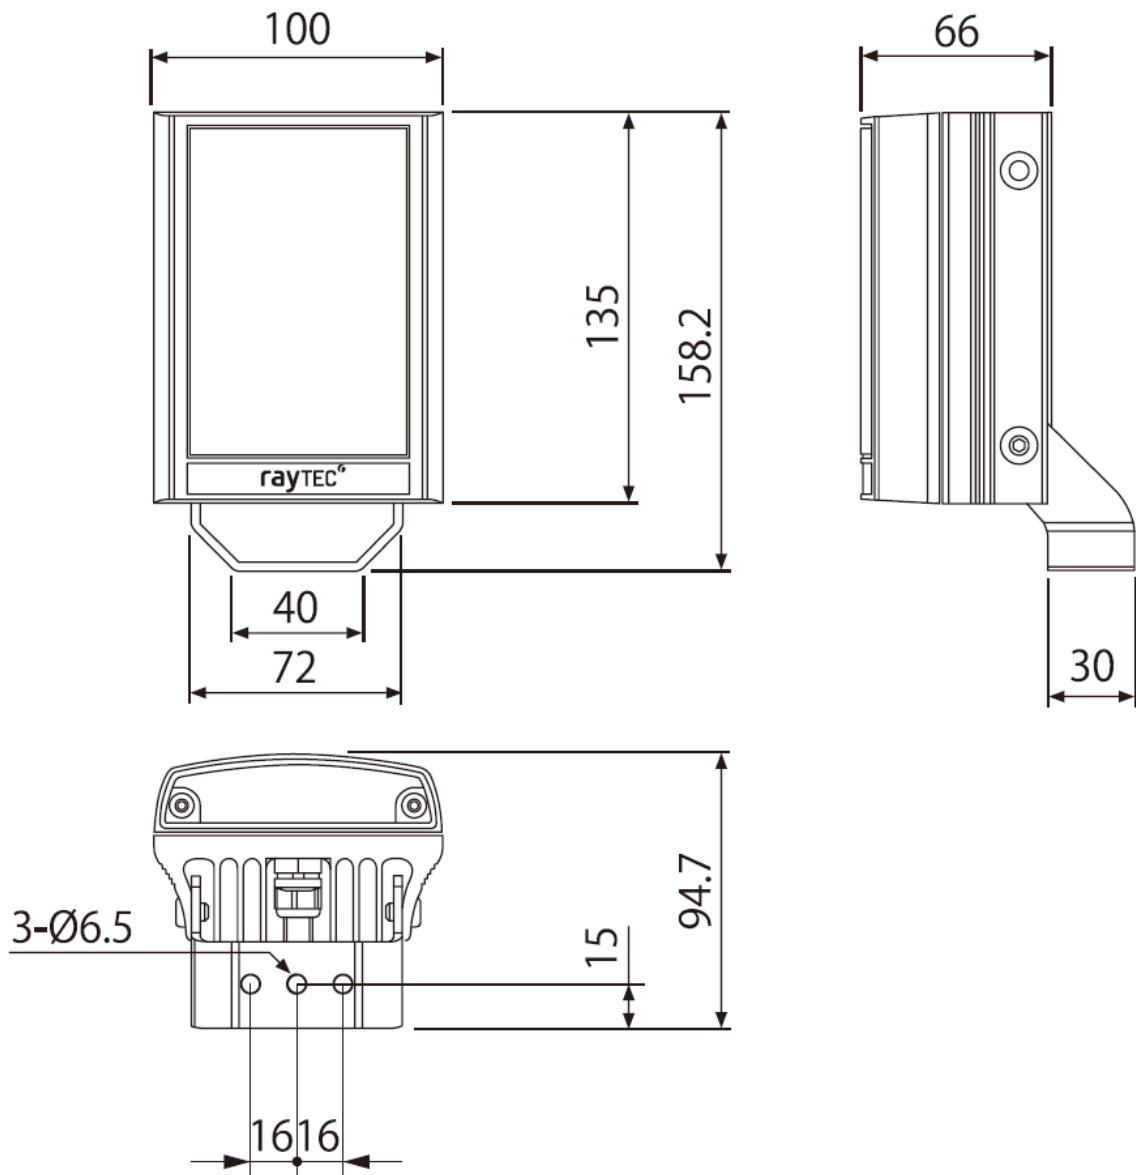

[外形寸法図] LED投光器

VAR2-IPPoE-hy4-1

* 単位(mm)

[仕様表] LED投光器

VAR2-IPPoE-hy4-1

| HYBRID (白色可視光 / 赤外光) | | | |
|----------------------|---|-----|------|
| 型式 | VAR2-IPPoE-hy4-1 | | |
| 波長 (赤外光) | 850nm | | |
| 色温度 (白色) | 6,000K | | |
| 定格光束 (白色) | 745lm | | |
| 最大照射距離 (水平×垂直) | 10×10° | 赤外光 | 130m |
| | | 白色光 | 70m |
| | 20×10° | 赤外光 | 90m |
| | | 白色光 | 45m |
| | 35×10° | 赤外光 | 70m |
| | | 白色光 | 40m |
| | 60×25° | 赤外光 | 45m |
| | | 白色光 | 20m |
| | 80×30° | 赤外光 | 30m |
| | | 白色光 | 15m |
| | 120×50° | 赤外光 | 20m |
| | | 白色光 | 10m |
| 電源電圧 | PoE+IEEE 802.3at or DC 24V | | |
| 消費電力 (最大) | 15W | | |
| 外部入力 | 遠隔操作またはセンサーによる点灯制御可能 (無電圧接点入力・トランジスタ入力) | | |
| 外部出力 | 照度センサー出力 無電圧接点出力 | | |
| 動作環境* | Windows 7以上およびIE 9以上が動作するネット環境のPC | | |
| 質量 | 950g | | |
| 使用温度・湿度 | -50~50°C / 10%~90%RH (但し、結露なきこと) | | |
| ケーブル長 | 約2.5m (ケーブル太さ Φ5.6mm) 約2.5m LANケーブル (コネクタ付き) | | |
| 付属品 | 取扱説明書、照射角60° レンズ、照射角35° レンズ (本体に装着済み) | | |
| 本体色 | 黒 | | |
| 保護等級 | IP66 | | |

※動作環境：ご使用のPCにインストールされているソフトや接続されている機器の影響を受ける場合があります。

- ・10×10° はレンズを使用しない場合の配光角度となります。
- ・本体に35×10° と60×25° のレンズが同梱されています。20×10° 、80×30° 、120×50° のレンズもオプションにて用意しています。
- ・最大照射距離は、計算値であり設置環境やカメラ性能により数値は異なります。