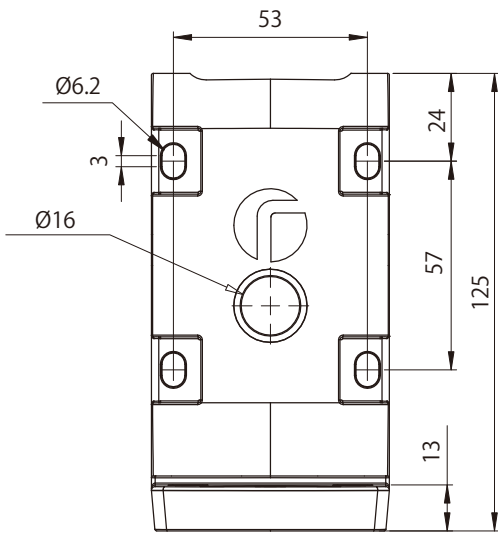

[外形寸法図] ポールブラケット
ウォールブラケット

VUB-POLE
VUB-WALL

ポールブラケット
VUB-POLE

※ポール取付専用キットです。

ウォールブラケット
VUB-WALL

※壁面取付専用キットです。

* 単位 (mm)