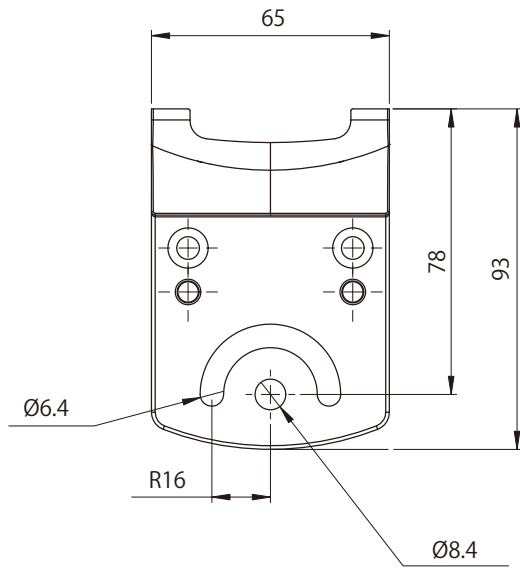

[外形寸法図] ポールブラケット
ウォールブラケット

VUB-POLE
VUB-WALL

ポールブラケット
VUB-POLE

※ポール取付専用キットです。

ウォールブラケット
VUB-WALL

※壁面取付専用キットです。

* 単位 (mm)