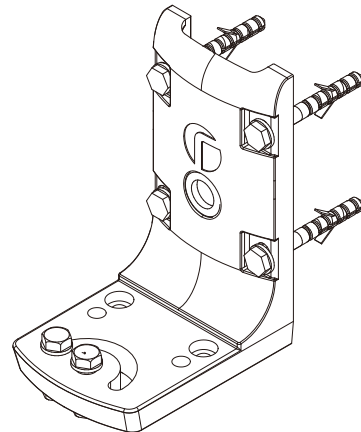

[外形寸法図] ポールブラケット
ウォールブラケット

VUB-POLE
VUB-WALL

ポールブラケット
VUB-POLE

※ポール取付専用キットです。

ウォールブラケット
VUB-WALL

※壁面取付専用キットです。

* 単位 (mm)