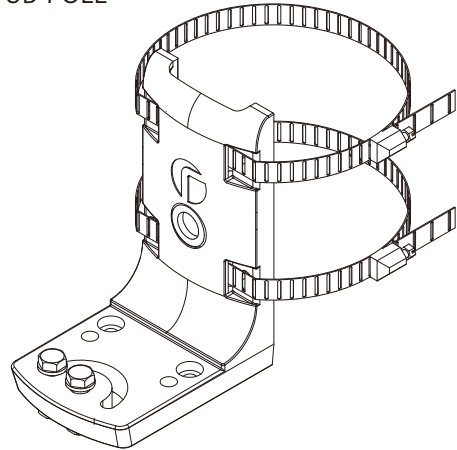

[外形寸法図] ポールブラケット
ウォールブラケット

VUB-POLE
VUB-WALL

ポールブラケット
VUB-POLE

※ポール取付専用キットです。

ウォールブラケット
VUB-WALL

※壁面取付専用キットです。

* 単位 (mm)