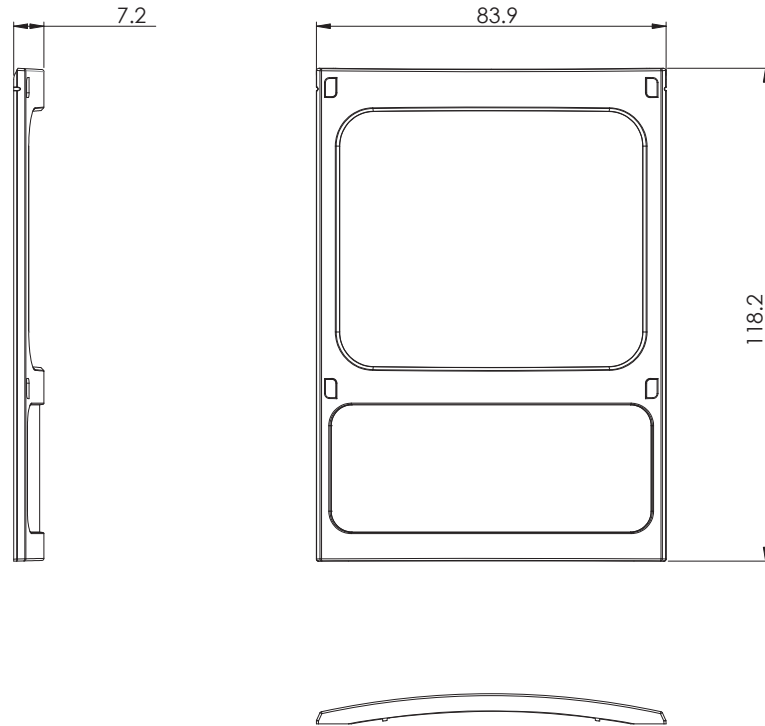

[外形寸法図] レンズ

VAR-4 用

* 単位 (mm)

[仕様表] レンズ

VAR-4 用

型式	対象機種 / カラー	照射角	備考
VAR-i4-LENS-3510	赤外光 色：ブラック	35×10° (水平 35° / 垂直 10°)	標準
VAR-w4-LENS-3510	白色可視光 色：ホワイト	35×10° (水平 35° / 垂直 10°)	標準
VAR-i4-LENS-6025	赤外光 色：ブラック	60×25° (水平 60° / 垂直 25°)	標準
VAR-w4-LENS-6025	白色可視光 色：ホワイト	60×25° (水平 60° / 垂直 25°)	標準
VAR-i4-LENS-2010	赤外光 色：ブラック	20×10° (水平 20° / 垂直 10°)	オプション
VAR-w4-LENS-2010	白色可視光 色：ホワイト	20×10° (水平 20° / 垂直 10°)	オプション
VAR-i4-LENS-8030	赤外光 色：ブラック	80×30° (水平 80° / 垂直 30°)	オプション
VAR-w4-LENS-8030	白色可視光 色：ホワイト	80×30° (水平 80° / 垂直 30°)	オプション
VAR-i4-LENS-12050	赤外光 色：ブラック	120×50° (水平 120° / 垂直 50°)	オプション
VAR-w4-LENS-12050	白色可視光 色：ホワイト	120×50° (水平 120° / 垂直 50°)	オプション