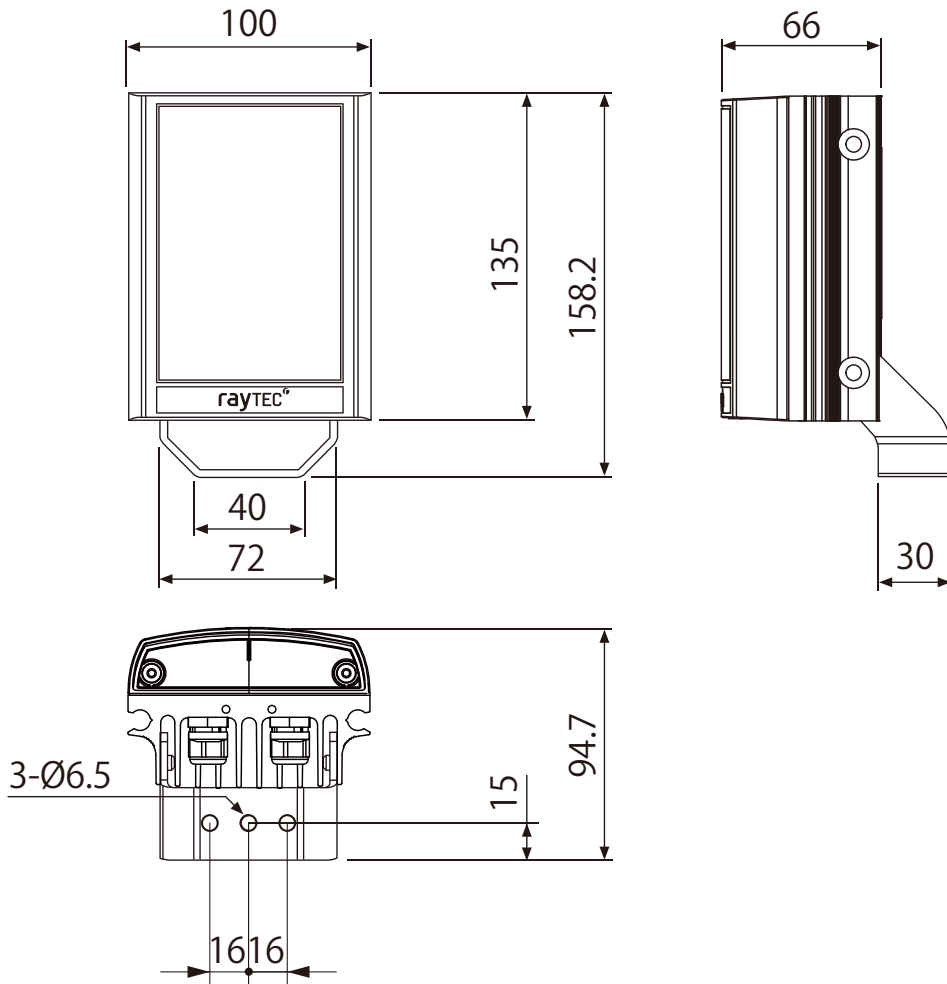

[外形寸法図] LED 投光器

VAR2-PoE-w4-1-PR

* 単位 (mm)

[仕様表] LED 投光器

VAR2-PoE-w4-1-PR

White (白色可視光)		
型式	VAR2-PoE-w4-1-PR	
最大照射距離 (水平×垂直)	10 × 10°	110 m
	20 × 10°	70 m
	35 × 10°	65 m
	60 × 25°	35 m
	80 × 30°	25 m
	120 × 50°	15 m
定格光束	1,860 lm	
色温度	6000 K	
電源電圧	PoE+ IEEE 802.3at or DC 24V	
消費電力(最大)	25 W	
外部入力	遠隔操作またはセンサーによる点灯制御可能 無電圧接点入力 or LANケーブル	
外部出力	照度センサー出力 無電圧接点入力 or LANケーブル	
動作環境 ※	Windows 7 以上および IE9 以上が動作するネット環境のPC	
質量	950 g	
使用温度・湿度	-50 ~ 50 °C/10%~90%RH (但し、結露なきこと)	
ケーブル長	約 2.5 m (ケーブル太さ Φ 5.6 mm) 約 2.5 m LANケーブル (コネクタ付き)	
付属品	取扱説明書、照射角60°レンズ、照射角35°レンズ (本体に装着済)	
本体色	白	
保護等級	IP66	

※ご注意: PoEモデルではLANケーブルは電源供給用です。ネットワーク機能はありません。

* 最大照射距離は、計算値であり設置環境やカメラ性能により数値は異なります。