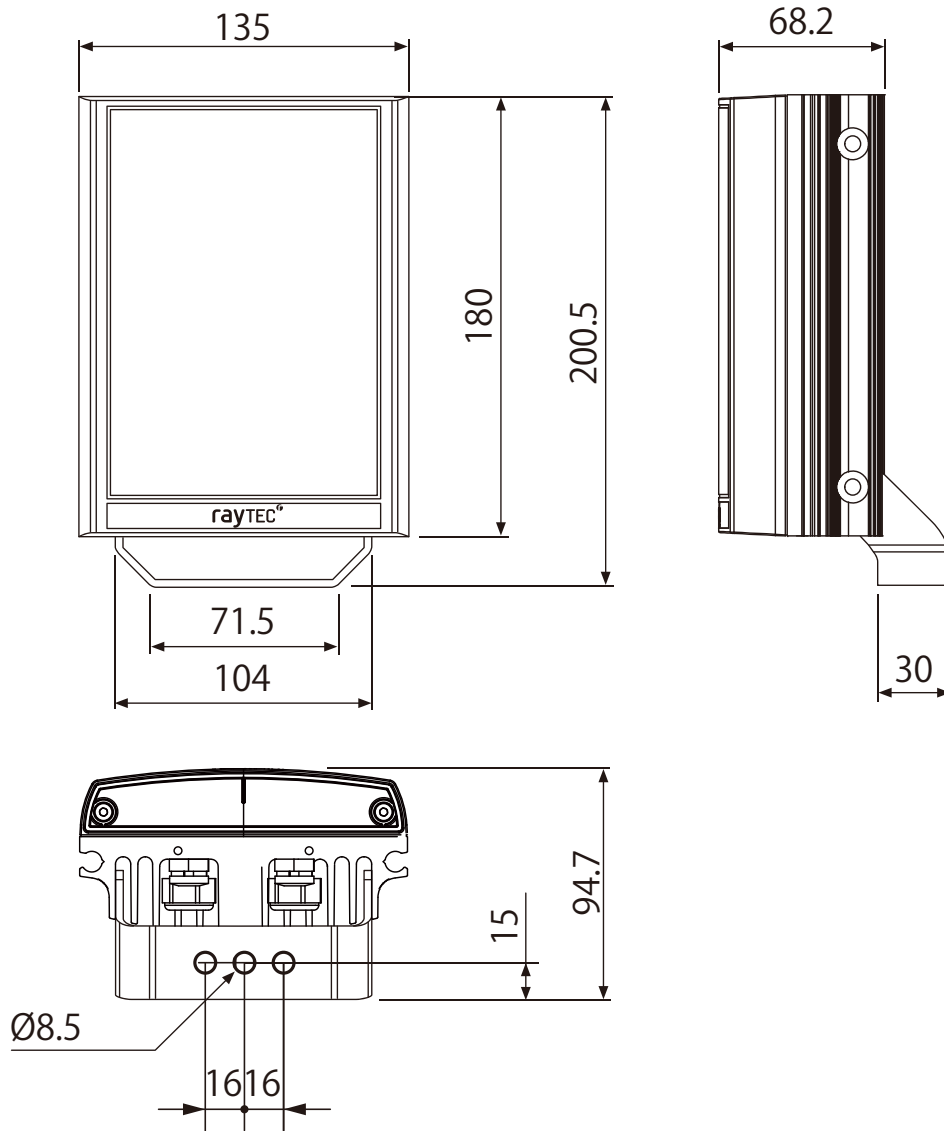

[外形寸法図] LED 投光器

VAR2-PoE-i8-1-PR

* 単位 (mm)

IR (赤外光)		
型式	VAR2-PoE-i8-1-PR	
波長	850 nm	
最大照射距離 (水平×垂直)	10 × 10°	350 m
	20 × 10°	185 m
	35 × 10°	165 m
	60 × 25°	95 m
	80 × 30°	70 m
	120 × 50°	45 m
電源電圧	60W PoE++(4pair PoE) or DC 24V	
消費電力(最大)	49 W	
外部入力	遠隔操作またはセンサーによる点灯制御可能 無電圧接点入力 or LANケーブル	
外部出力	照度センサー出力 無電圧接点入力 or LANケーブル	
動作環境 ※	Windows 7 以上および IE9 以上が動作するネット環境のPC	
質量	1,650 g	
使用温度・湿度	-50 ~ 50 °C/10%~90%RH (但し、結露なきこと)	
ケーブル長	約 2.5 m (ケーブル太さ Φ 6.7 mm) 約 2.5 m LANケーブル (コネクタ付き)	
付属品	取扱説明書、照射角60°レンズ、照射角35°レンズ (本体に装着済)	
本体色	黒	
保護等級	IP66	

※ご注意: PoEモデルではLANケーブルは電源供給用です。ネットワーク機能はありません。

* 最大照射距離は、計算値であり設置環境やカメラ性能により数値は異なります。