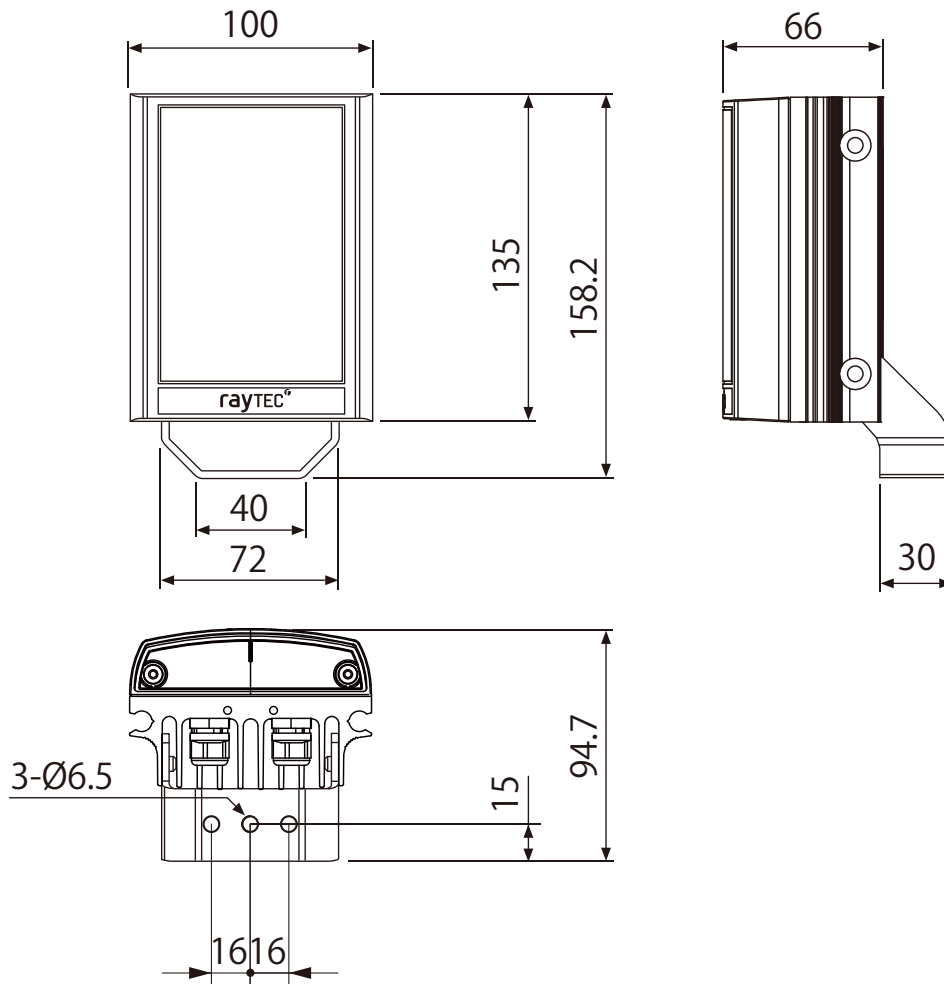

[ 外形寸法図 ] LED 投光器

VAR2-IPPoE-w4-1

\* 単位 (mm)

# [仕様表] LED 投光器

# VAR2-IPPoE-w4-1

White (白色可視光)		
型式	VAR2-IPPoE-w4-1	
最大照射距離 (水平×垂直)	10 × 10°	110 m
	20 × 10°	70 m
	35 × 10°	65 m
	60 × 25°	35 m
	80 × 30°	25 m
	120 × 50°	15 m
定格光束	1,860 lm	
色温度	6000 K	
電源電圧	PoE+ IEEE 802.3at or DC 24V	
消費電力(最大)	25 W	
外部入力	遠隔操作またはセンサーによる点灯制御可能 無電圧接点入力 or LANケーブル	
外部出力	照度センサー出力 無電圧接点入力 or LANケーブル	
動作環境 ※	Windows10 および Chromeが動作するネット環境のPC	
質量	950 g	
使用温度・湿度	-50 ~ 50 °C/10%~90%RH (但し、結露なきこと)	
ケーブル長	約 2.5 m (ケーブル太さ Φ 5.6 mm) 約 2.5 m LANケーブル (コネクタ付き)	
付属品	取扱説明書、照射角60°レンズ、照射角35°レンズ (本体に装着済)	
本体色	白	
保護等級	IP66	