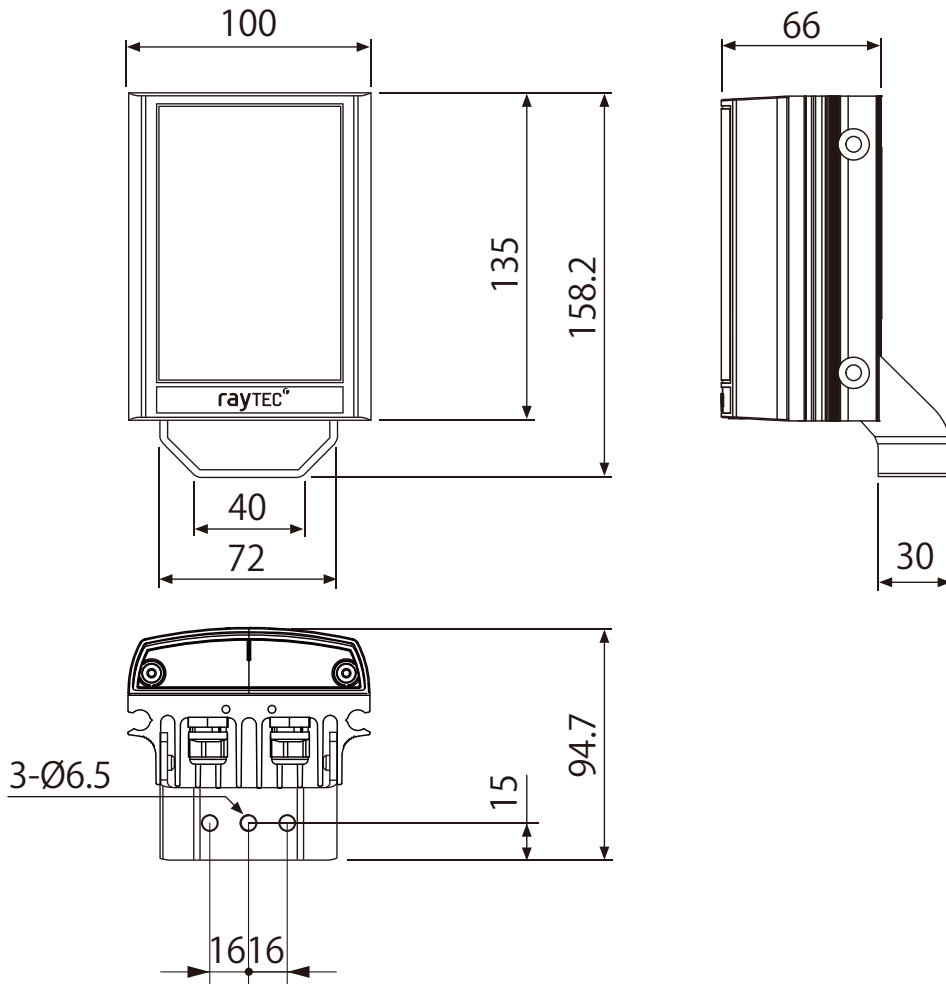

[外形寸法図] LED 投光器

VAR2-IPPoE-i4-1

\* 単位 (mm)

# [仕様表] LED 投光器

# VAR2-IPPoE-i4-1

IR (赤外光)		
型式	VAR2-IPPoE-i4-1	
波長	850 nm	
最大照射距離 (水平×垂直)	10 × 10°	145 m
	20 × 10°	95 m
	35 × 10°	75 m
	60 × 25°	55 m
	80 × 30°	35 m
	120 × 50°	25 m
電源電圧	PoE+ IEEE 802.3at or DC 24V	
消費電力(最大)	15 W	
外部入力	遠隔操作またはセンサーによる点灯制御可能 無電圧接点入力 or LANケーブル	
外部出力	照度センサー出力 無電圧接点入力 or LANケーブル	
動作環境 ※	Windows10 および Chromeが動作するネット環境のPC	
質量	950 g	
使用温度・湿度	-50 ~ 50 °C/10%~90%RH (但し、結露なきこと)	
ケーブル長	約 2.5 m (ケーブル太さ Φ 5.6 mm) 約 2.5 m LANケーブル (コネクタ付き)	
付属品	取扱説明書、照射角60°レンズ、照射角35°レンズ (本体に装着済)	
本体色	黒	
保護等級	IP66	