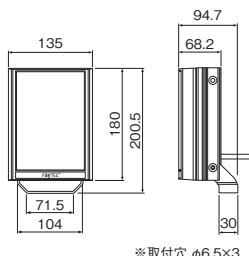

●ホットスポット リダクション テクノロジー

HRT(ホットスポット リダクション テクノロジー)は照明を必要とする場所に配光を滑らかに分散させる光学技術です。
白とびや黒つぶれを抑制し、クリアな映像をもたらします。

仕様

モデル	IR(赤外光)			White(白色可視光)			
波長	850nm			—			
型式	VAR2-PoE-i8-1-PR	VAR2-PoE-i4-1-PR	VAR2-PoE-i2-1-PR	VAR2-PoE-w8-1-PR	VAR2-PoE-w4-1-PR	VAR2-PoE-w2-1-PR	
最大照射距離 (水平×垂直)	10×10°	350m	145m	60m	180m	110m	40m
	20×10°	185m	95m	50m	105m	70m	30m
	35×10°	165m	75m	40m	95m	65m	25m
	60×25°	95m	55m	25m	50m	35m	20m
	80×30°	70m	35m	20m	35m	25m	15m
120×50°	45m	25m	15m	25m	15m	5m	
定格光束	—			3,720 lm	1,860 lm	460 lm	
色温度	—			6000K			
電源電圧	60W PoE++(4-pair PoE) or 24V DC	PoE+ IEEE 802.3at or 24V DC	PoE IEEE 802.3af or 24V DC	60W PoE++(4-pair PoE) or 24V DC	PoE+ IEEE 802.3at or 24V DC	PoE IEEE 802.3af or 24V DC	
消費電力(最大)	49 W	15 W	8 W	47 W	25 W	9 W	
外部入力	遠隔操作またはセンサによる点灯制御可能 無電圧接点入力						
外部出力	照度センサ出力 無電圧接点出力						
質量	1,650 g	950 g	600 g	1,650g	950 g	600 g	
使用温度・湿度範囲	-50℃~+50℃/10%~90%RH(但し、結露なきこと)						
保護等級	IP66						

VAR2-PoE-i8, VAR2-PoE-w8 シリーズ