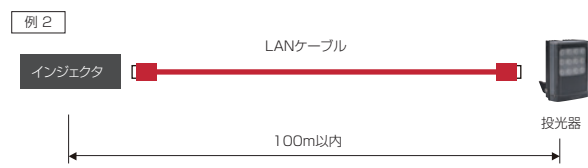

最新鋭の屋外用LED投光器 (PoEモデル)

rayTEC
An OPTEX Group Company

VARIO2^{PoE}

赤外光モデル

VAR2-PoE-i8-1-PR
VAR2-PoE-i4-1-PR
VAR2-PoE-i2-1-PR

白色可視光モデル

VAR2-PoE-w8-1-PR
VAR2-PoE-w4-1-PR
VAR2-PoE-w2-1-PR

希望小売価格 オープン価格

●PoE対応なのでIPカメラとの相性抜群

電源入力、PoE対応の為、IPカメラとの相性がよく、PoEPLUS給電機能付又は60Wインジェクターに繋ぐだけで完了。(DC24Vでも使用可能です。)

※IP制御は行えません。(IP制御が必要な場合は、IPPoEタイプを使用してください。)

VAR2-PoE-i4-PRの接続例

●交換可能な角度調整レンズ

レンズを交換することにより、6パターンの照射角度の変更が可能。
 レンズなし：水平10°×垂直10°
 同梱レンズ：水平35°×垂直10°、水平60°×垂直25°
 オプション：水平20°×垂直10°、水平80°×垂直30°、水平120°×垂直50°

●ホットスポット リダクション テクノロジー

HRT(ホットスポット リダクション テクノロジー)は照明を必要とする場所に配光を滑らかに分散させる光学技術です。
 白とびや黒つぶれを抑制し、クリアな映像をもたらします。

仕様

モデル	IR(赤外光)			White(白色可視光)			
波長	850nm			—			
型式	VAR2-PoE-i8-1-PR	VAR2-PoE-i4-1-PR	VAR2-PoE-i2-1-PR	VAR2-PoE-w8-1-PR	VAR2-PoE-w4-1-PR	VAR2-PoE-w2-1-PR	
最大照射距離 (水平×垂直)	10×10°	350m	145m	60m	180m	110m	40m
	20×10°	185m	95m	50m	105m	70m	30m
	35×10°	165m	75m	40m	95m	65m	25m
	60×25°	95m	55m	25m	50m	35m	20m
	80×30°	70m	35m	20m	35m	25m	15m
120×50°	45m	25m	15m	25m	15m	5m	
定格光束	—			3,720 lm	1,860 lm	460 lm	
色温度	—			6000K			
電源電圧	60W PoE++(4-pair PoE) or 24V DC	PoE+ IEEE 802.3at or 24V DC	PoE IEEE 802.3af or 24V DC	60W PoE++(4-pair PoE) or 24V DC	PoE+ IEEE 802.3at or 24V DC	PoE IEEE 802.3af or 24V DC	
消費電力(最大)	49 W	15 W	8 W	47 W	25 W	9 W	
外部入力	遠隔操作またはセンサによる点灯制御可能 無電圧接点入力						
外部出力	照度センサ出力 無電圧接点出力						
質量	1,650 g	950 g	600 g	1,650g	950 g	600 g	
使用温度・湿度範囲	-50℃~+50℃/10%~90%RH(但し、結露なきこと)						
保護等級	IP66						