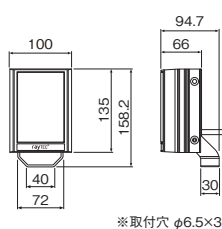

VAR2-PoE-i4, VAR2-PoE-w4シリーズ