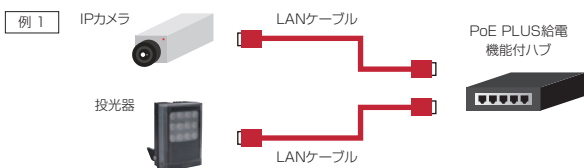

最新鋭の屋外用LED投光器 (PoEモデル)

rayTEC
An OPTEX Group Company

VARIO2^{PoE}

赤外光モデル

VAR2-PoE-i8-1-PR
VAR2-PoE-i4-1-PR
VAR2-PoE-i2-1-PR

白色可視光モデル

VAR2-PoE-w8-1-PR
VAR2-PoE-w4-1-PR
VAR2-PoE-w2-1-PR

希望小売価格 オープン価格

●PoE対応なのでIPカメラとの相性抜群

電源入力、PoE対応の為、IPカメラとの相性がよく、PoEPLUS給電機能付又は60Wインジェクターに繋ぐだけで完了。(DC24Vでも使用可能です。)

※IP制御は行えません。(IP制御が必要な場合は、IPPoEタイプを使用してください。)

VAR2-PoE-i4-PRの接続例

●交換可能な角度調整レンズ

レンズを交換することにより、6パターンの照射角度の変更が可能。
 レンズなし：水平10°×垂直10°
 同梱レンズ：水平35°×垂直10°、水平60°×垂直25°
 オプション：水平20°×垂直10°、水平80°×垂直30°、水平120°×垂直50°

●ホットスポット リダクション テクノロジー

HRT(ホットスポット リダクション テクノロジー)は照明を必要とする場所に配光を滑らかに分散させる光学技術です。
 白とびや黒つぶれを抑制し、クリアな映像をもたらします。

仕様

モデル	IR(赤外光)			White(白色可視光)			
波長	850nm			—			
型式	VAR2-PoE-i8-1-PR	VAR2-PoE-i4-1-PR	VAR2-PoE-i2-1-PR	VAR2-PoE-w8-1-PR	VAR2-PoE-w4-1-PR	VAR2-PoE-w2-1-PR	
最大照射距離 (水平×垂直)	10×10°	350m	145m	60m	180m	110m	40m
	20×10°	185m	95m	50m	105m	70m	30m
	35×10°	165m	75m	40m	95m	65m	25m
	60×25°	95m	55m	25m	50m	35m	20m
	80×30°	70m	35m	20m	35m	25m	15m
120×50°	45m	25m	15m	25m	15m	5m	
定格光束	—			3,720 lm	1,860 lm	460 lm	
色温度	—			6000K			
電源電圧	60W PoE++(4-pair PoE) or 24V DC	PoE+ IEEE 802.3at or 24V DC	PoE IEEE 802.3af or 24V DC	60W PoE++(4-pair PoE) or 24V DC	PoE+ IEEE 802.3at or 24V DC	PoE IEEE 802.3af or 24V DC	
消費電力(最大)	49 W	15 W	8 W	47 W	25 W	9 W	
外部入力	遠隔操作またはセンサによる点灯制御可能 無電圧接点入力						
外部出力	照度センサ出力 無電圧接点出力						
質量	1,650 g	950 g	600 g	1,650g	950 g	600 g	
使用温度・湿度範囲	-50℃~+50℃/10%~90%RH(但し、結露なきこと)						
保護等級	IP66						