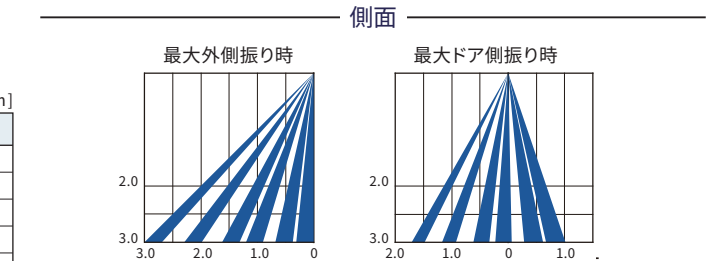

小売店での広告配信、来店計測など

とっても簡単♪

もっと細やかに。
もっとわかりやすく。

スマートデバイス
設定機種

※スマートデバイスでの設定には
OR-1CAN(別売)が必要です。

※設定に使用できるスマートデバイスは、
Bluetooth Low Energy機能が必要です。

検出エリア図

設定		取付高さ [mm]				
		2000	2200	2400	2500	3000
奥行	A 1列	200	230	250	260	310
	B 2列	450	500	550	560	680
	C 3列	800	890	970	1010	1210
	D 4列	1090	1200	1310	1360	1630
	E 5列	1530	1690	1840	1920	2300
	F 6列	2000	2210	2410	2500	3010
左右幅	G 両側消去	1040	1150	1320	1430	1560
	H 片側消去	1720	1900	2070	2150	2590
	I 消去なし	2260	2490	2710	2820	3390

検出エリア [単位:m]

※左記数値は、奥行エリア振り角度0°、左右エリア振り角度0°の場合の数値です。
 ※左記数値は、照射スポットの表記であり、進入スピード、服の色や素材、および床の色や材質により人(物)を検出する位置が異なります。

仕様

型 式	OAB-215CAN	
取 付 高 さ	2.0~3.0m以内 (国内規格対応:2.0~2.4m以内)	
検 出 方 式	近赤外線反射方式	
検出エリア可変範囲	奥行方向: -16°~0°(無段階) 左右方向: 各7°(各3.5°×2クリック)	
電 源	DC12~24V	
消 費 電 力	1.5W以内	
通 信 方 式	Bluetooth LE	
出 力	CAN通信 (CAN High、CAN Low)	
出力保持時間	約0.5秒	
応 答 速 度	0.3秒以内	
使用周囲温度	-20°C~+55°C	
使用周囲湿度	90%以下(結露なきこと)	
保 護 等 級	IP54	
E S P E	タイプ 2	
パフォーマンスレベル	d	
カ テ ゴ リ	2	
質 量	210g/本体のみ	
付 属 品	配線用コード(0.5m)×1、取付型紙×1、取扱説明書(登録用紙含む)×1、エリア調整治具×1(本体に装着)、取付ビス×2	