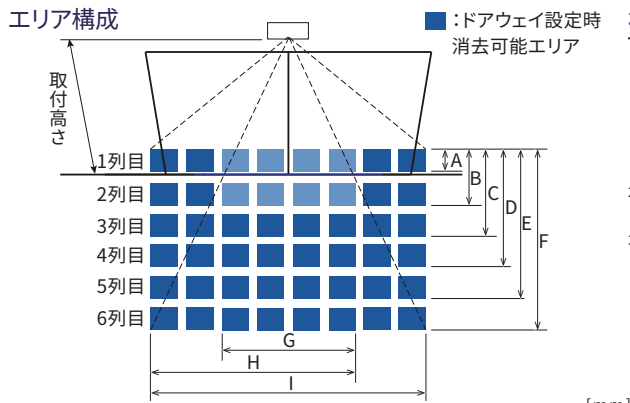

小売店での広告配信、来店計測など

とっても簡単♪

もっと細やかに。
もっとわかりやすく。

スマートデバイス
設定機種

※スマートデバイスでの設定には
OR-1CAN(別売)が必要です。

※設定に使用できるスマートデバイスは、
Bluetooth Low Energy機能が必要です。

検出エリア図

設定		取付高さ [mm]				
		2000	2200	2400	2500	3000
奥行	A 1列	200	230	250	260	310
	B 2列	450	500	550	560	680
	C 3列	800	890	970	1010	1210
	D 4列	1090	1200	1310	1360	1630
	E 5列	1530	1690	1840	1920	2300
	F 6列	2000	2210	2410	2500	3010
左右幅	G 両側消去	1040	1150	1320	1430	1560
	H 片側消去	1720	1900	2070	2150	2590
	I 消去なし	2260	2490	2710	2820	3390

検出エリア [単位:m]

※左記数値は、奥行エリア振り角度0°、左右エリア振り角度0°の場合の数値です。
 ※左記数値は、照射スポットの表記であり、進入スピード、服の色や素材、および床の色や材質により人(物)を検出する位置が異なります。

仕様

型 式	OAB-215CAN	
取 付 高 さ	2.0~3.0m以内 (国内規格対応:2.0~2.4m以内)	
検 出 方 式	近赤外線反射方式	
検出エリア可変範囲	奥行方向: -16°~0°(無段階) 左右方向: 各7°(各3.5°×2クリック)	
電 源	DC12~24V	
消 費 電 力	1.5W以内	
通 信 方 式	Bluetooth LE	
出 力	CAN通信 (CAN High、CAN Low)	
出力保持時間	約0.5秒	
応 答 速 度	0.3秒以内	
使用周囲温度	-20°C~+55°C	
使用周囲湿度	90%以下(結露なきこと)	
保 護 等 級	IP54	
E S P E	タイプ 2	
パフォーマンスレベル	d	
カ テ ゴ リ	2	
質 量	210g/本体のみ	
付 属 品	配線用コード(0.5m)×1、取付型紙×1、取扱説明書(登録用紙含む)×1、エリア調整治具×1(本体に装着)、取付ビス×2	