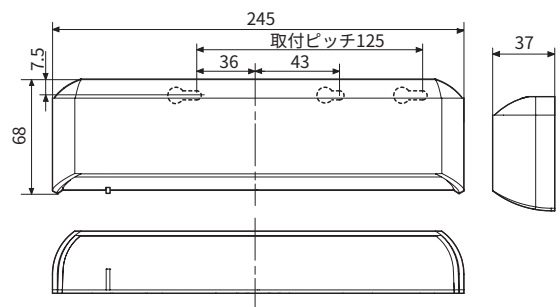

小売店での広告配信、来店計測など

とっても簡単♪

もっと細やかに。
もっとわかりやすく。

スマートデバイス
設定機種

※スマートデバイスでの設定には
OR-1CAN(別売)が必要です。

※設定に使用できるスマートデバイスは、
Bluetooth Low Energy機能が必要です。

検出エリア図

設定		取付高さ [mm]				
		2000	2200	2400	2500	3000
奥行	A 1列	200	230	250	260	310
	B 2列	450	500	550	560	680
	C 3列	800	890	970	1010	1210
	D 4列	1090	1200	1310	1360	1630
	E 5列	1530	1690	1840	1920	2300
	F 6列	2000	2210	2410	2500	3010
左右幅	G 両側消去	1040	1150	1320	1430	1560
	H 片側消去	1720	1900	2070	2150	2590
	I 消去なし	2260	2490	2710	2820	3390

検出エリア [単位:m]

※左記数値は、奥行エリア振り角度0°、左右エリア振り角度0°の場合の数値です。
 ※左記数値は、照射スポットの表記であり、進入スピード、服の色や素材、および床の色や材質により人(物)を検出する位置が異なります。

仕様

型 式	OAB-215CAN	
取 付 高 さ	2.0~3.0m以内 (国内規格対応:2.0~2.4m以内)	
検 出 方 式	近赤外線反射方式	
検出エリア可変範囲	奥行方向: -16°~0°(無段階) 左右方向: 各7°(各3.5°×2クリック)	
電 源	DC12~24V	
消 費 電 力	1.5W以内	
通 信 方 式	Bluetooth LE	
出 力	CAN通信 (CAN High、CAN Low)	
出力保持時間	約0.5秒	
応 答 速 度	0.3秒以内	
使用周囲温度	-20°C~+55°C	
使用周囲湿度	90%以下(結露なきこと)	
保 護 等 級	IP54	
E S P E	タイプ 2	
パフォーマンスレベル	d	
カ テ ゴ リ	2	
質 量	210g/本体のみ	
付 属 品	配線用コード(0.5m)×1、取付型紙×1、取扱説明書(登録用紙含む)×1、エリア調整治具×1(本体に装着)、取付ビス×2	

外形寸法図 [単位:mm]

オプション

- ・防雨カバー(L)
 - ・埋込金具
 - ・L字金具
 - ・ブラック
 - ・ブロンズ
 - ・シルバー
 - ・ホワイト
 - ・スペーサー
 - ・CANケーブル
 - ・無目下キット
 - ・ブラック
 - ・ブロンズ
 - ・シルバー
 - ・ホワイト
 - ・ステン
 - ・鏡面
 - ・終端抵抗
 - ・TR-120
- 設置現場に合わせご選定ください。
 詳細は弊社までお問い合わせください。