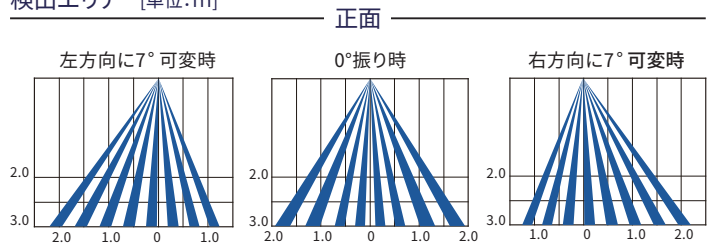

小売店での広告配信、来店計測など

とっても簡単♪

もっと細やかに。
もっとわかりやすく。

スマートデバイス
設定機種

※スマートデバイスでの設定には
OR-1CAN(別売)が必要です。

※設定に使用できるスマートデバイスは、
Bluetooth Low Energy機能が必要です。

検出エリア図

設定		取付高さ [mm]				
		2000	2200	2400	2500	3000
奥行	A 1列	200	230	250	260	310
	B 2列	450	500	550	560	680
	C 3列	800	890	970	1010	1210
	D 4列	1090	1200	1310	1360	1630
	E 5列	1530	1690	1840	1920	2300
	F 6列	2000	2210	2410	2500	3010
左右幅	G 両側消去	1040	1150	1320	1430	1560
	H 片側消去	1720	1900	2070	2150	2590
	I 消去なし	2260	2490	2710	2820	3390

検出エリア [単位:m]

※左記数値は、奥行エリア振り角度0°、左右エリア振り角度0°の場合の数値です。
 ※左記数値は、照射スポットの表記であり、進入スピード、服の色や素材、および床の色や材質により人(物)を検出する位置が異なります。

仕様

型 式	OAB-215CAN	
取 付 高 さ	2.0~3.0m以内 (国内規格対応:2.0~2.4m以内)	
検 出 方 式	近赤外線反射方式	
検出エリア可変範囲	奥行方向: -16°~0°(無段階) 左右方向: 各7°(各3.5°×2クリック)	
電 源	DC12~24V	
消 費 電 力	1.5W以内	
通 信 方 式	Bluetooth LE	
出 力	CAN通信 (CAN High、CAN Low)	
出力保持時間	約0.5秒	
応 答 速 度	0.3秒以内	
使用周囲温度	-20°C~+55°C	
使用周囲湿度	90%以下(結露なきこと)	
保 護 等 級	IP54	
E S P E	タイプ 2	
パフォーマンスレベル	d	
カ テ ゴ リ	2	
質 量	210g/本体のみ	
付 属 品	配線用コード(0.5m)×1、取付型紙×1、取扱説明書(登録用紙含む)×1、エリア調整治具×1(本体に装着)、取付ビス×2	