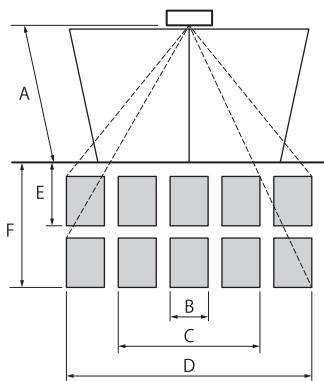

【通常エリア時】

	単位 [mm]		
取付高さ (A)	2500	3000	4000
エリア B	300	400	500
エリア C	1800	2100	2900
エリア D	3600	4300	5700
エリア E	800	1000	1300
エリア F	2300	2800	3700

【ワイドエリア時】

	単位 [mm]		
取付高さ (A)	2500	3000	4000
エリア B	500	600	800
エリア C	1500	1800	2500
エリア D	2500	2900	3900
エリア E	1400	1600	2200
エリア F	3300	3900	5200
エリア G	3000	3700	4900
エリア H	5000	6000	8100