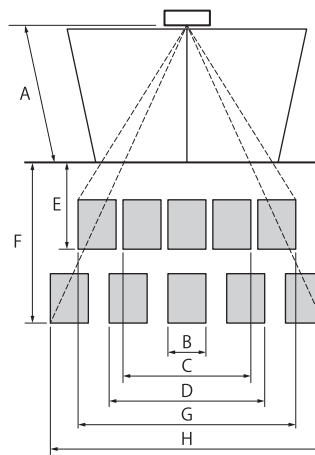

【通常エリア時】

	単位 [mm]		
取付高さ (A)	2500	3000	4000
エリア B	300	400	500
エリア C	1800	2100	2900
エリア D	3600	4300	5700
エリア E	800	1000	1300
エリア F	2300	2800	3700

【ワイドエリア時】

	単位 [mm]		
取付高さ (A)	2500	3000	4000
エリア B	500	600	800
エリア C	1500	1800	2500
エリア D	2500	2900	3900
エリア E	1400	1600	2200
エリア F	3300	3900	5200
エリア G	3000	3700	4900
エリア H	5000	6000	8100