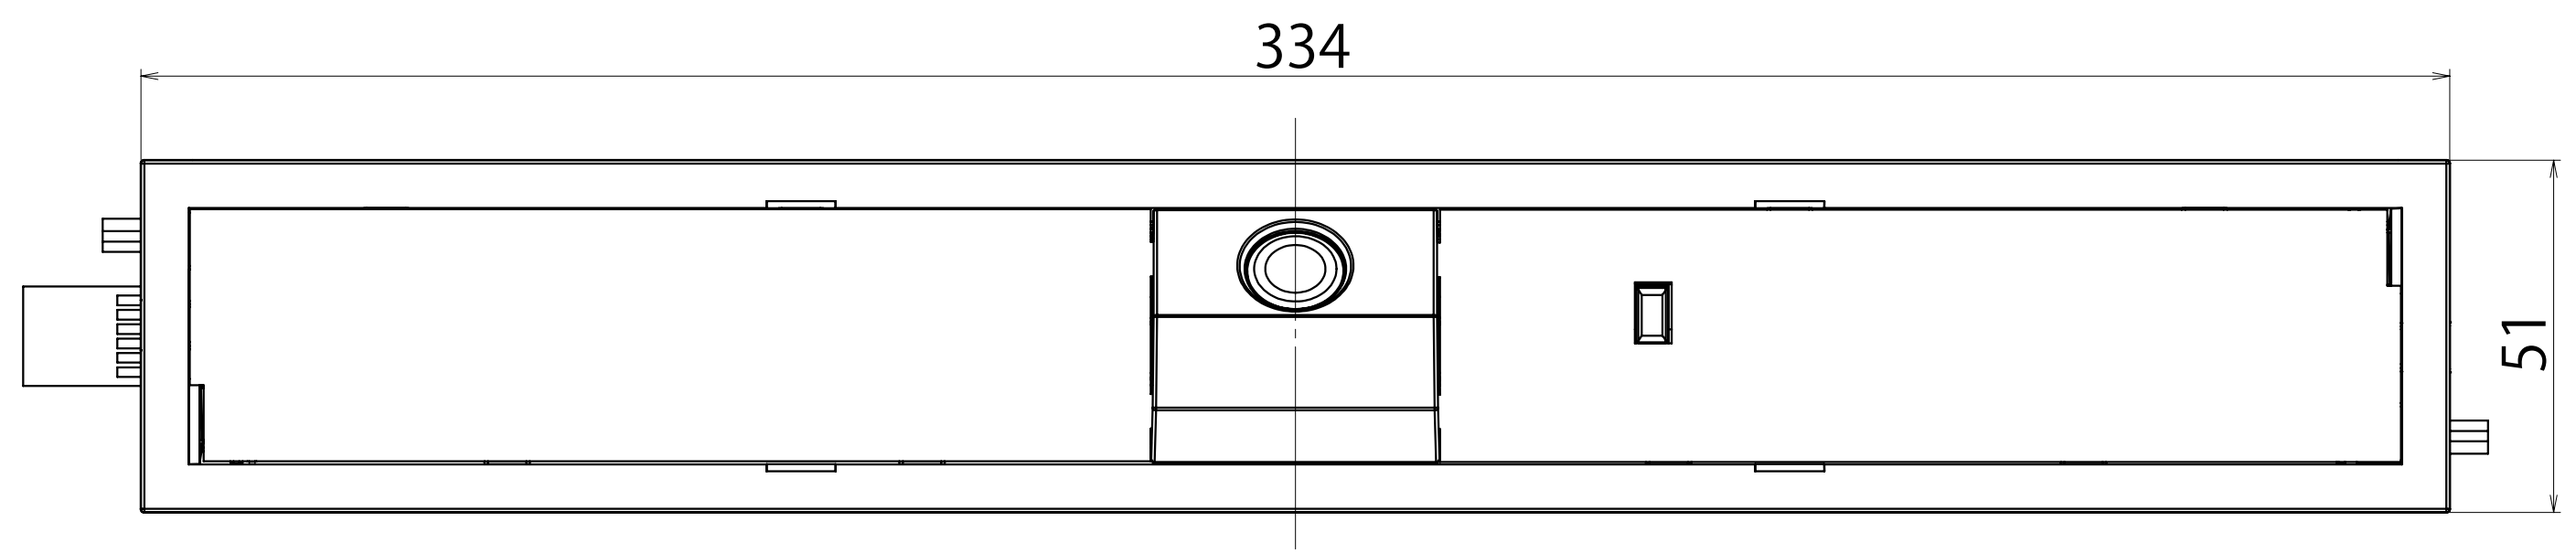

1 2 3 4 5 6 7 8 9 10

A
B
C
D
E
F
G
H

変更0	改訂理由
ヶ所	
変更者	
変更年月日	

NAME VVS-1 BUILT-IN 三面図	
DRAWING NO. 000000-0 (2/2)	
A2	OPTEX.CO.,LTD.