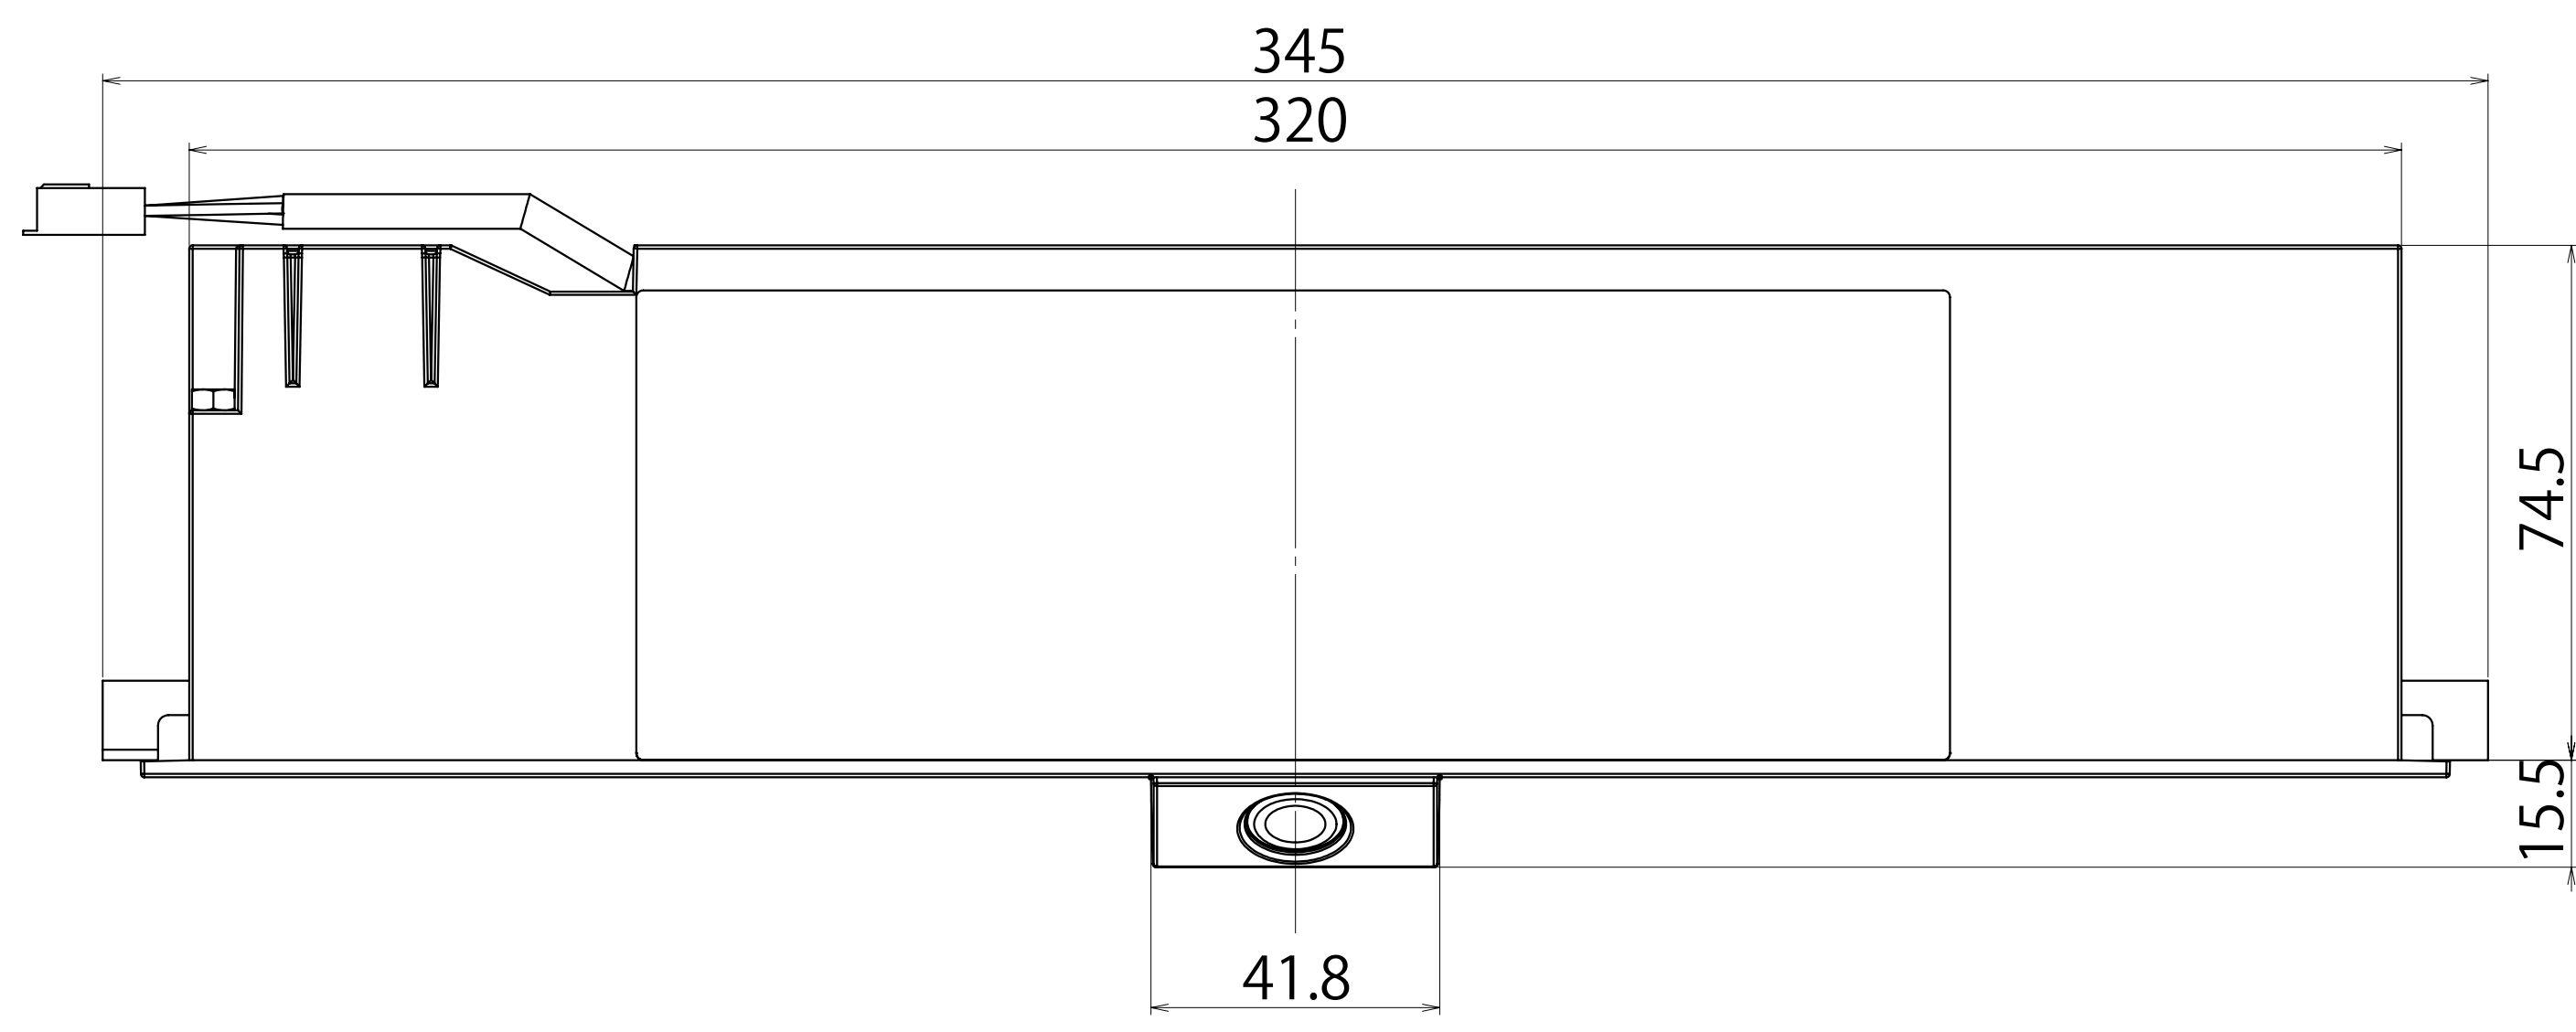

1 2 3 4 5 6 7 8 9 10

A
B
C
D
E
F
G
H

変更0	改訂理由
ヶ所	
変更者	
変更年月日	

NAME VVS-1 BUILT-IN 三面図	
DRAWING NO. 000000-0 (2/2)	
A2	OPTEX.CO.,LTD.