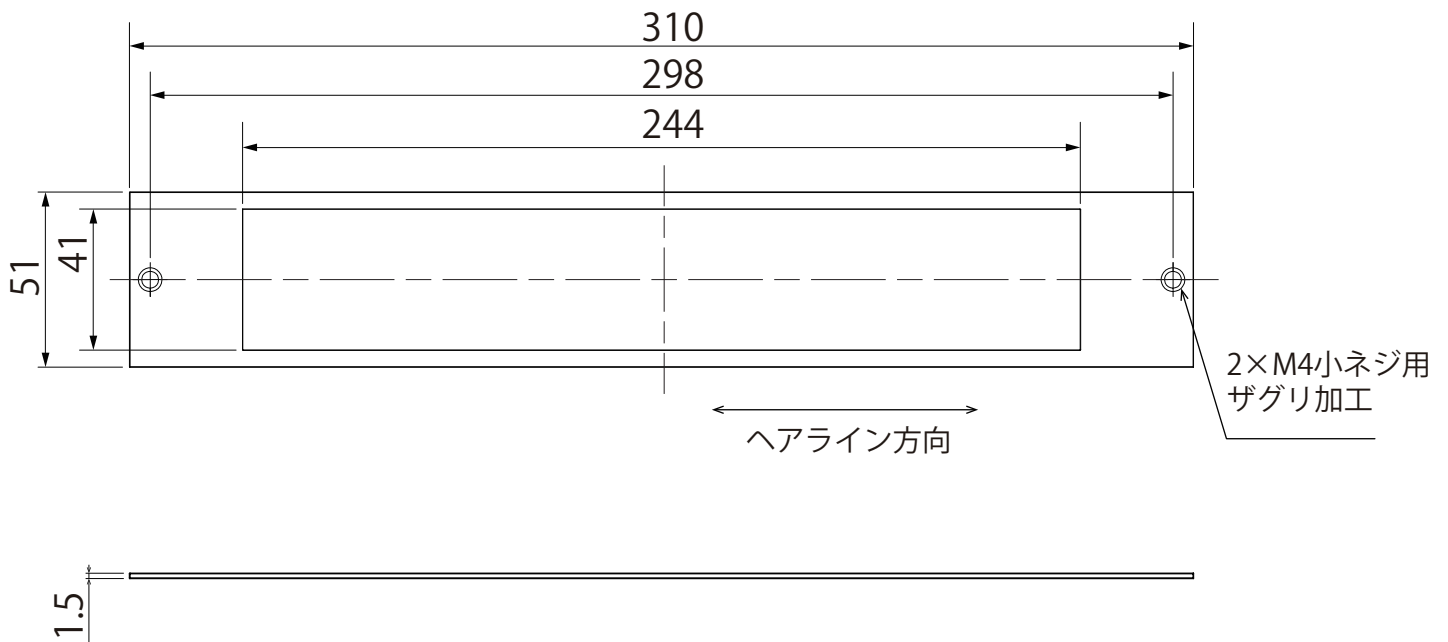

[外形寸法図]

補助プレート

対象機種： OA-231V BUILT-IN
OA-230V BUILT-IN
OA-220V BUILT-IN

取付例

* 単位 (mm)