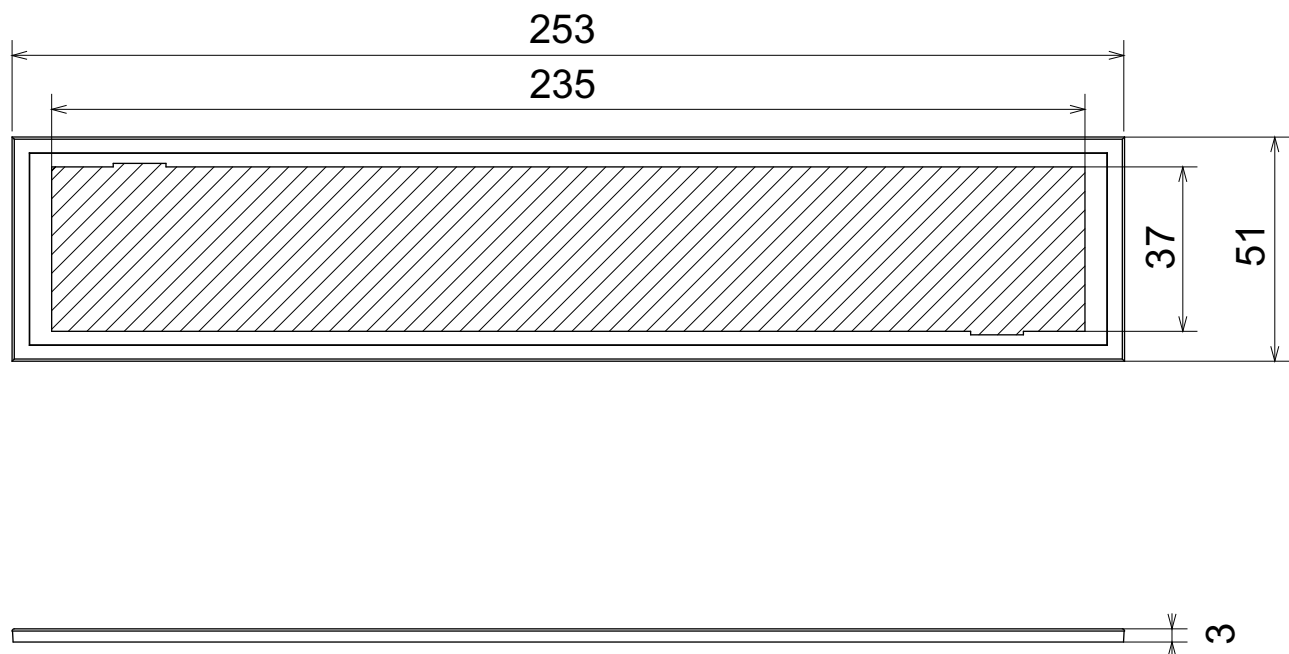

対象機種: OA-203VBUILT-IN

単位 : mm

【使い方】

製品を取り付ける下穴が汚く、隙間が見えるような現場で、化粧プレートを以下の図のように取り付けてご使用ください。