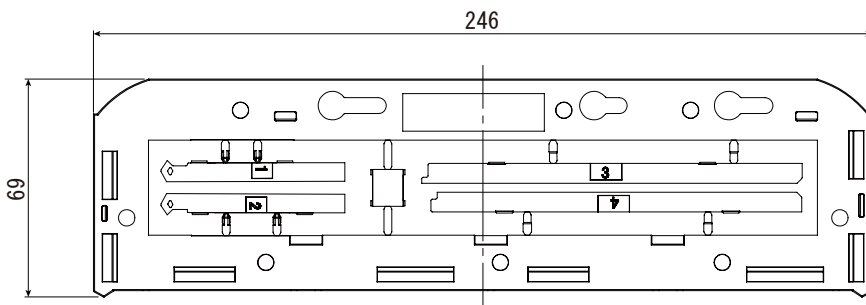

対応機種:OA-215V
OAT-3V

本体取付外形寸法

角度パーツ装着時

単位 : mm