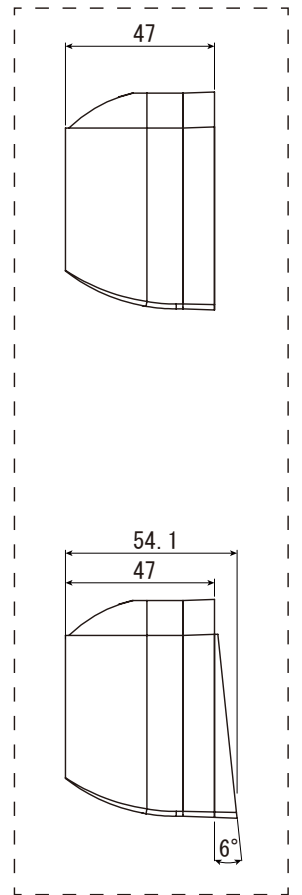

対応機種:OA-215V
OAT-3V

本体取付外形寸法

角度パーツ装着時

単位 : mm