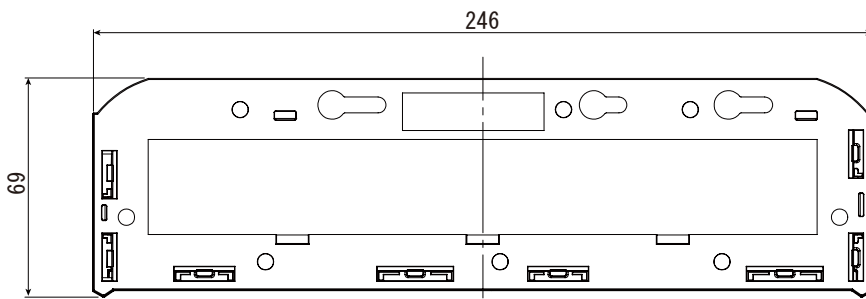

対応機種:OA-215V
OAT-3V

本体取付外形寸法

角度パーツ装着時

単位 : mm