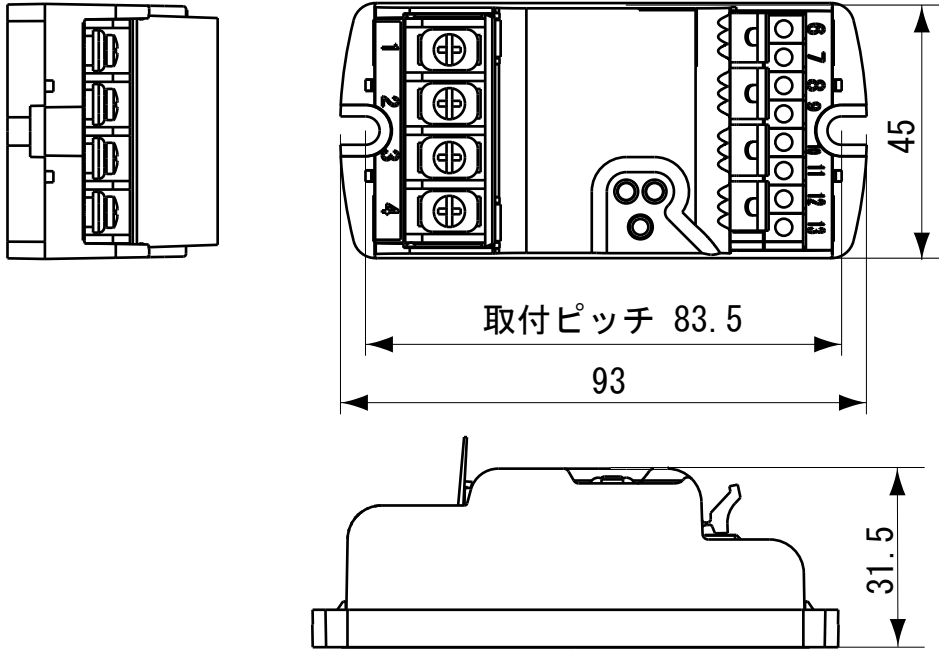

外形寸法図

ビームタッチスイッチ

0S-10P/20P/10PR

<アンプ部>

対向型角プレート

回帰反射型プレート

センサヘッド露出ケース

センサヘッド部

※別売品 ワンプッシュプレート (鏡面)

単位：mm