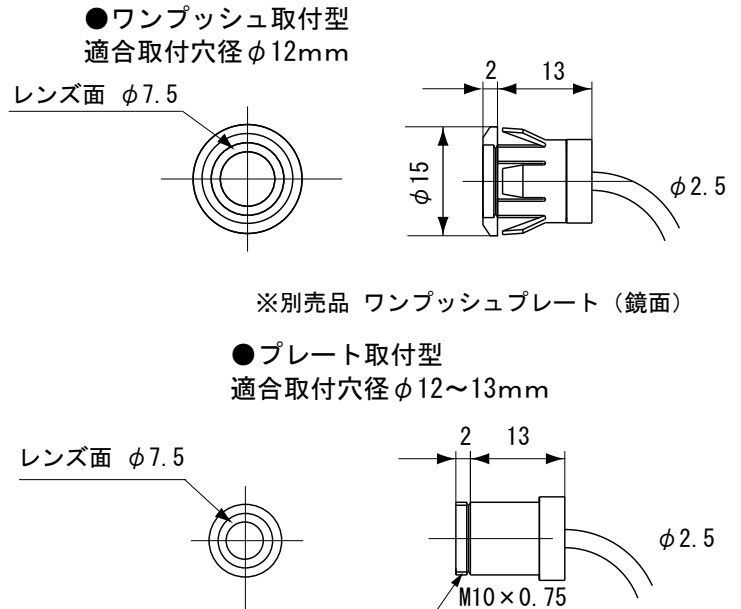

外形寸法図

ビームタッチスイッチ

0S-10P/20P/10PR

<アンプ部>

対向型角プレート

回帰反射型プレート

センサヘッド露出ケース

センサヘッド部

※別売品 ワンプッシュプレート (鏡面)

単位：mm