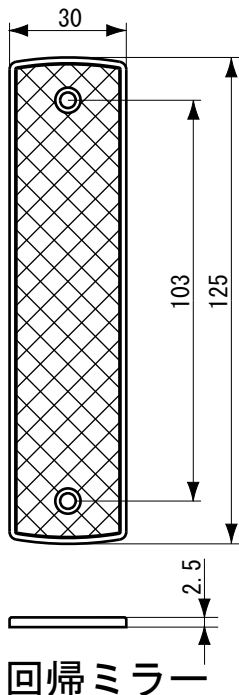

外形寸法図

ビームタッチスイッチ

0S-10P/20P/10PR

<アンプ部>

対向型角プレート

回帰反射型プレート

センサヘッド露出ケース

センサヘッド部

※別売品 ワンプッシュプレート (鏡面)

単位：mm