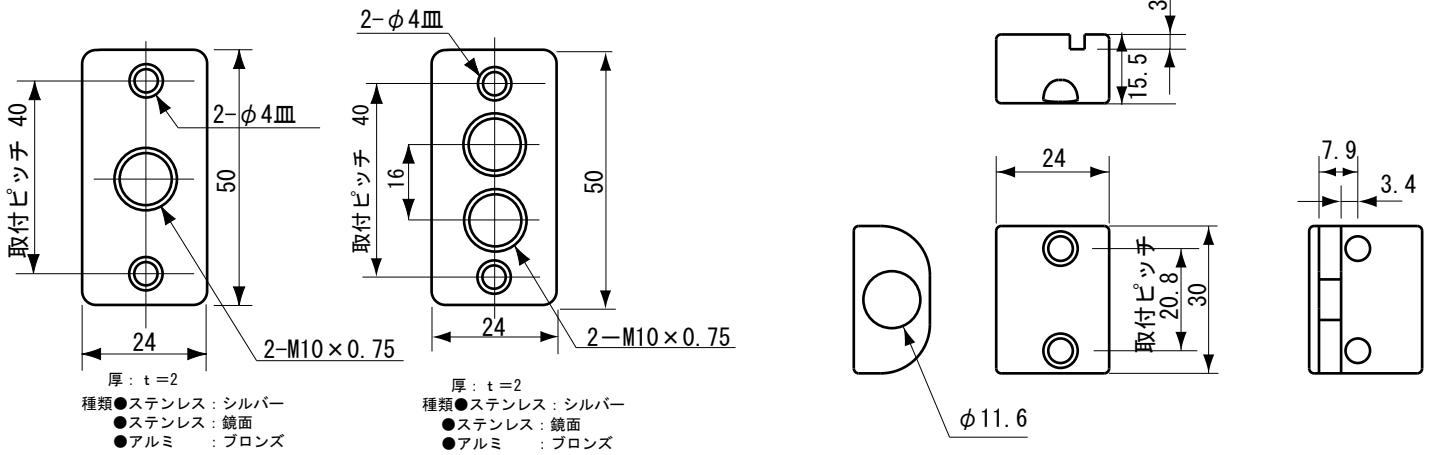

外形寸法図

ビームタッチスイッチ

0S-10P/20P/10PR

<アンプ部>

対向型角プレート

回帰反射型プレート

センサヘッド露出ケース

センサヘッド部

※別売品 ワンプッシュプレート (鏡面)

単位：mm