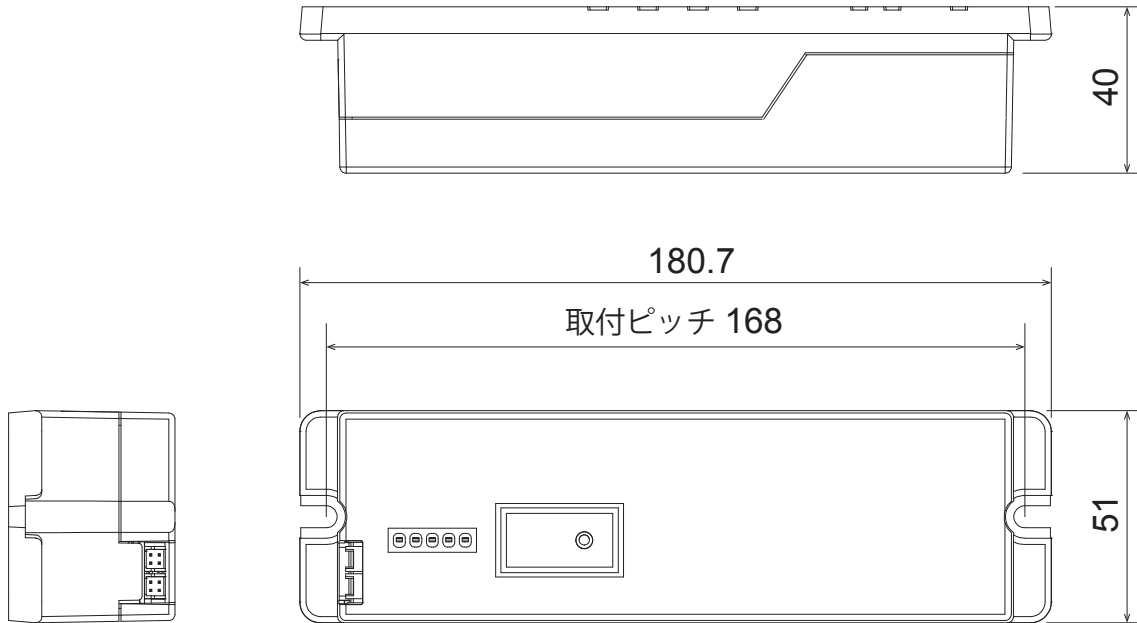

[外形寸法図] エントランスシステム “CAN タイプ” OES-820P

* 単位 (mm)