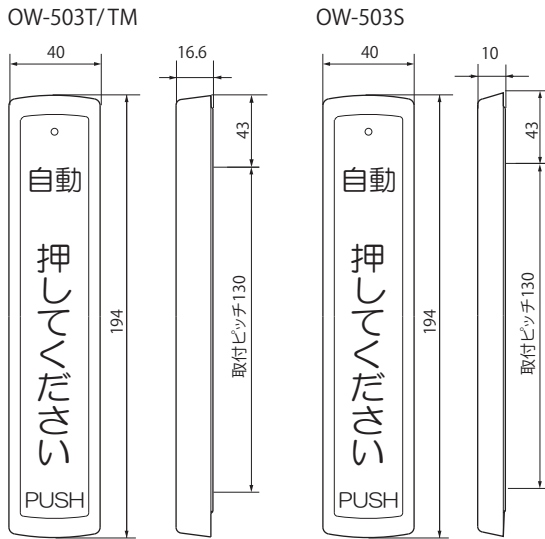

各デザインに合わせた目隠しステッカーもご用意しております。

エンジョイタッチスイッチ

検索

自動ドア用 **ワイヤレスドアスイッチ** **OW-503** シリーズ

ワンタッチペアリング

新機能ワンタッチペアリングにより、送受信機間でオートチャンネル設定が可能になります。これにより、設置台数が多い現場などでの誤動作がなくなります。
※送信機・受信機共にOW-503シリーズの組み合わせに限りません。

高い互換性

これまでのOW-502シリーズはもちろん、その他の機種とも互換性があり、現場対応力アップ・在庫削減に貢献します。
※機種毎の互換性については別途お問い合わせください。

外形寸法図 (単位: mm)

仕様

ワイヤレスタッチスイッチ

型 式	OW-503T	OW-503TM	OW-503S
電 源	DC3V (単4アルカリ電池×2)		
電 池 寿 命	約2年/1日500回使用時 (25°Cで使用時)		
動 作 表 示	赤色点灯: 通常送信時(起動後約0.3秒間) 赤色消灯: 待機時またはローバッテリー送信時 赤色点滅: ワンタッチペアリング設定時		
使 用 周 波 数	426.1125MHz 426.125MHz	426.1125MHz 426.125MHz 315MHz	
送 信 出 力	0.7mW		
電 波 形 式	F1D		
標準電波到達距離	見通し距離 8m		
使用周囲温度	-10°C~+55°C(結露なきこと)		
送受信設定方式	ワンタッチペアリング方式 / セレクトスイッチ方式		
対応受信コントローラ	OW-503Rシリーズ OW-502Rシリーズ	OW-503Rシリーズ OW-502Rシリーズ OW-501Rシリーズ	
質 量	80g/本体のみ (電池含まず)	85g/本体のみ (電池含まず)	70g/本体のみ
取 付 方 法	ビス取付け/特殊テープ取付け		ビス取付け
付 属 品	取付型紙×1、取扱説明書×1、取付プレート(M4×8)×2、取付ビス(呼び4×16)×2、取付ビス(M4×8)×2、単4アルカリ電池×2、予備角ナット(M3)×1、予備ロックビス(M3×8)×1、取付プレートビス(M3×4)×3		取付型紙×1、取付金具(M4用)×2、ゴムパッキン×2、取付ビス(呼び4×16)×2、取付ビス(M4×8)×2取扱説明書×1