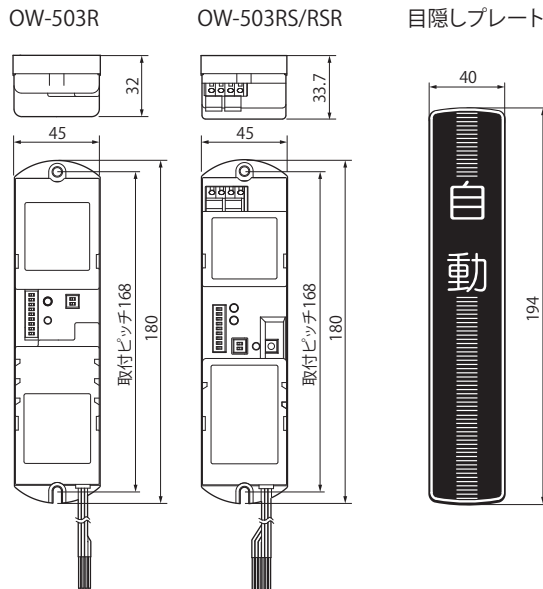

これまでのOW-502シリーズはもちろん、その他の機種とも互換性があり、現場対応力アップ・在庫削減に貢献します。
※機種毎の互換性については別途お問い合わせください。

外形寸法図 (単位: mm)

仕様

ワイヤレスタッチスイッチ

型 式	OW-503T	OW-503TM	OW-503S
電 源	DC3V (単4アルカリ電池×2)		
電 池 寿 命	約2年/1日500回使用時 (25°Cで使用時)		
動 作 表 示	赤色点灯: 通常送信時(起動後約0.3秒間) 赤色消灯: 待機時またはローバッテリー送信時 赤色点滅: ワンタッチペアリング設定時		
使 用 周 波 数	426.1125MHz 426.125MHz	426.1125MHz 426.125MHz 315MHz	
送 信 出 力	0.7mW		
電 波 形 式	F1D		
標準電波到達距離	見通し距離 8m		
使用周囲温度	-10°C~+55°C(結露なきこと)		
送受信設定方式	ワンタッチペアリング方式 / セレクトスイッチ方式		
対応受信コントローラ	OW-503Rシリーズ OW-502Rシリーズ	OW-503Rシリーズ OW-502Rシリーズ OW-501Rシリーズ	
質 量	80g/本体のみ (電池含まず)	85g/本体のみ (電池含まず)	70g/本体のみ
取 付 方 法	ビス取付け/特殊テープ取付け		ビス取付け
付 属 品	取付型紙×1、取扱説明書×1、取付プレート(M4×8)×2、取付ビス(呼び4×16)×2、取付ビス(M4×8)×2、単4アルカリ電池×2、予備角ナット(M3)×1、予備ロックビス(M3×8)×1、取付プレートビス(M3×4)×3		取付型紙×1、取付金具(M4用)×2、ゴムパッキン×2、取付ビス(呼び4×16)×2、取付ビス(M4×8)×2取扱説明書×1

※ セレクトシリーズをご使用の場合はカバーの厚みが1.8mm(±0.3mm)程度増します。

ワイヤレスコントローラ

型 式	OW-503R (ビームスイッチ非搭載)	OW-503RS (対向型ビームスイッチ搭載)	OW-503RSR (回帰反射型ビームスイッチ搭載)
電 源	AC100/110V (50/60Hz)		
消 費 電 力	3.0W/4.0VA以内		3.0W/5.0VA以内
動 作 表 示	緑色点灯: 待機時 緑色消灯: タッチスイッチ出力時 緑色点滅: ワンタッチペアリング設定時 / ラッチ出力時	緑/赤色点灯: 待機時 緑色消灯: タッチスイッチ出力時 緑色点滅: ワンタッチペアリング設定時 赤色消灯: ビームスイッチ出力時 赤/緑色交互点滅: ビームスイッチ感度不足時	
出 力	リレー接点1a(無電圧)50V0.1A以内(抵抗負荷)	リレー接点1a(無電圧)50V0.1A以内(抵抗負荷) タッチスイッチ出力、ビームスイッチ出力とも共通	
出力保持時間 (タッチスイッチ出力)	約0.5秒(ノーマル時)		
出力保持時間 (ビームスイッチ出力)	約0.5秒		
ビームスイッチ設置距離	対向8m以内		回帰反射2m以内
使用周囲温度	-10°C~+55°C(結露なきこと)		
送受信設定方式	ワンタッチペアリング方式/セレクトスイッチ方式		
対応送信機	OW-503T/OW-503TM/OW-502T		
質 量	180g/本体のみ		155g/本体のみ
付 属 品	取扱説明書×1、取付ビス(呼び×12)×2	センサーヘッド投・受(シールド線5m付)×各1、取扱説明書×1、取付ビス(呼び4×12)×2	センサーヘッド投・受(シールド線5m付)×各1、取付ビス呼び4×12)×2、反射ミラー×1、サッシビス(M4×8)×2、取扱説明書×1