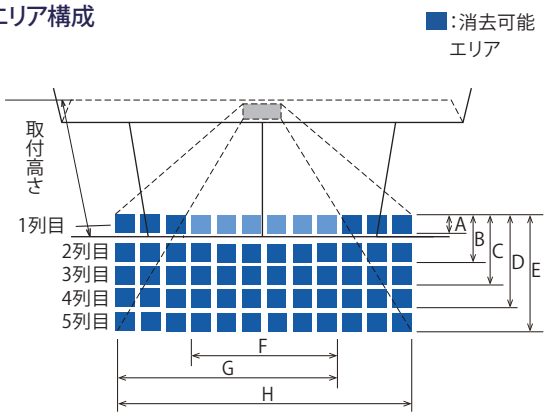

CAN通信により内外のドアウェイエリアをシンクロドアウェイエリアとして機能させ、通行者のゆっくりした通過や立ち止まりに対し高い安全性を実現します。

| 空調効率を考えた「ECOモード」

「ECOモード」搭載により、通行者の方向を判断し、退出時の自動ドア開放時間を減らし空調効率を改善します。

検出エリア図

エリア構成

取付高さ	2000	2200	2500	3000	3500
A	130	150	170	200	230
B	380	420	470	570	660
C	710	790	890	1070	1250
D	1150	1270	1440	1730	2020
E	1590	1750	1980	2380	2780
F	1200	1330	1510	1810	2110
G	1860	2050	2320	2790	3260
H	2520	2780	3150	3790	4420

検出エリア [単位:m]

※左記数値は、ドア側エリア角度0°奥行エリア角度38°の場合の数値です。
 ※左記数値は、照射エリアの表記であり、進入スピード、服の色や素材、および床の色や材質により人(物)を検出する位置が異なります。

仕様

型式	OA-220CAN BUILT-IN
取付高さ	2.0~3.5m以内
検出方式	近赤外線反射方式
検出エリア可変範囲	ドア側エリア(1~3列目): -10°~+2°(無段階) 奥行エリア(4,5列目): +30°~+38°(無段階)
電源	DC12V~24V
消費電力	1.5W以内
出力	CAN通信(CAN High, CAN Low)
出力保持時間	約0.5秒
仕様周囲温度	-20°~+55°(結露なきこと)
保護等級	IP30(無目内、天井に取り付け、雨滴からの保護をすること)
ESPE	タイプ2
パフォーマンスレベル	d
カテゴリ	2
質量	約295g(本体のみ)
付属品	配線用コード(0.5m)×1、取扱説明書×1、エリア調整用具×1(出荷時装着)、保護シール×1