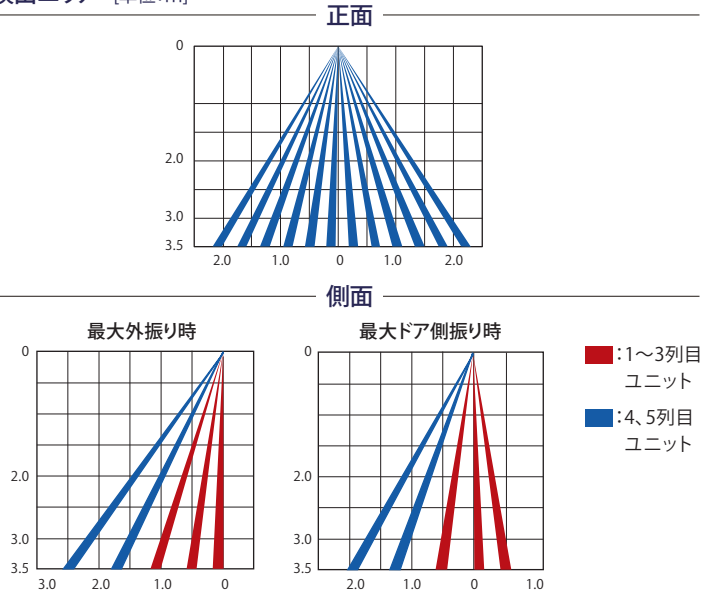

CAN通信により内外のドアウェイエリアをシンクロドアウェイエリアとして機能させ、通行者のゆっくりした通過や立ち止まりに対し高い安全性を実現します。

| 空調効率を考えた「ECOモード」

「ECOモード」搭載により、通行者の方向を判断し、退出時の自動ドア開放時間を減らし空調効率を改善します。

検出エリア図

エリア構成

取付高さ	2000	2200	2500	3000	3500
A	130	150	170	200	230
B	380	420	470	570	660
C	710	790	890	1070	1250
D	1150	1270	1440	1730	2020
E	1590	1750	1980	2380	2780
F	1200	1330	1510	1810	2110
G	1860	2050	2320	2790	3260
H	2520	2780	3150	3790	4420

検出エリア [単位:m]

※左記数値は、ドア側エリア角度0°奥行エリア角度38°の場合の数値です。
 ※左記数値は、照射エリアの表記であり、進入スピード、服の色や素材、および床の色や材質により人(物)を検出する位置が異なります。

仕様

型式	OA-220CAN BUILT-IN
取付高さ	2.0~3.5m以内
検出方式	近赤外線反射方式
検出エリア可変範囲	ドア側エリア(1~3列目): -10°~+2°(無段階) 奥行エリア(4,5列目): +30°~+38°(無段階)
電源	DC12V~24V
消費電力	1.5W以内
出力	CAN通信(CAN High, CAN Low)
出力保持時間	約0.5秒
仕様周囲温度	-20°~+55°(結露なきこと)
保護等級	IP30(無目内、天井に取り付け、雨滴からの保護をすること)
ESPE	タイプ2
パフォーマンスレベル	d
カテゴリ	2
質量	約295g(本体のみ)
付属品	配線用コード(0.5m)×1、取扱説明書×1、エリア調整用具×1(出荷時装着)、保護シール×1