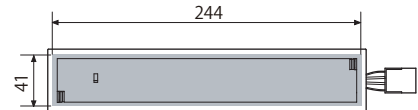

検出エリア [単位:m]

※左記数値は、ドア側エリア角度0°奥行エリア角度38°の場合の数値です。
 ※左記数値は、照射エリアの表記であり、進入スピード、服の色や素材、および床の色や材質により人(物)を検出する位置が異なります。

仕様

型式	OA-220CAN BUILT-IN
取付高さ	2.0~3.5m以内
検出方式	近赤外線反射方式
検出エリア可変範囲	ドア側エリア(1~3列目): -10°~+2°(無段階) 奥行エリア(4,5列目): +30°~+38°(無段階)
電源	DC12V~24V
消費電力	1.5W以内
出力	CAN通信(CAN High, CAN Low)
出力保持時間	約0.5秒
仕様周囲温度	-20°~+55°(結露なきこと)
保護等級	IP30(無目内、天井に取り付け、雨滴からの保護をすること)
ESPE	タイプ2
パフォーマンスレベル	d
カテゴリ	2
質量	約295g(本体のみ)
付属品	配線用コード(0.5m)×1、取扱説明書×1、エリア調整用具×1(出荷時装着)、保護シール×1

外形寸法図 [単位:mm]

切り欠き寸法

(表記は最小寸法です。+2mm程度までは許容範囲です。)

※板厚37mmまで取付可能

オプション(別売)

- ・化粧プレート(黒)
・220VBI-KP(BL)
- ・補助プレート
- ・CANケーブル
- ・終端抵抗
・TR-120

設置現場に合わせて選定ください。
 詳細は弊社までお問い合わせください。

安全上のご注意・ご使用上の注意