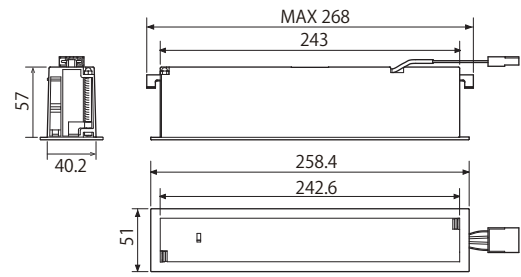

検出エリア [単位:m]

※左記数値は、ドア側エリア角度0°奥行エリア角度38°の場合の数値です。
 ※左記数値は、照射エリアの表記であり、進入スピード、服の色や素材、および床の色や材質により人(物)を検出する位置が異なります。

仕様

型式	OA-220CAN BUILT-IN
取付高さ	2.0~3.5m以内
検出方式	近赤外線反射方式
検出エリア可変範囲	ドア側エリア(1~3列目): -10°~+2°(無段階) 奥行エリア(4,5列目): +30°~+38°(無段階)
電源	DC12V~24V
消費電力	1.5W以内
出力	CAN通信(CAN High, CAN Low)
出力保持時間	約0.5秒
仕様周囲温度	-20°~+55°(結露なきこと)
保護等級	IP30(無目内、天井に取り付け、雨滴からの保護をすること)
ESPE	タイプ2
パフォーマンスレベル	d
カテゴリ	2
質量	約295g(本体のみ)
付属品	配線用コード(0.5m)×1、取扱説明書×1、エリア調整用具×1(出荷時装着)、保護シール×1

外形寸法図 [単位:mm]

切り欠き寸法

(表記は最小寸法です。+2mm程度までは許容範囲です。)

※板厚37mmまで取付可能

オプション(別売)

- ・化粧プレート(黒)
・220VBI-KP(BL)
- ・補助プレート
- ・CANケーブル
- ・終端抵抗
・TR-120

設置現場に合わせて選定ください。
 詳細は弊社までお問い合わせください。

安全上のご注意・ご使用上の注意