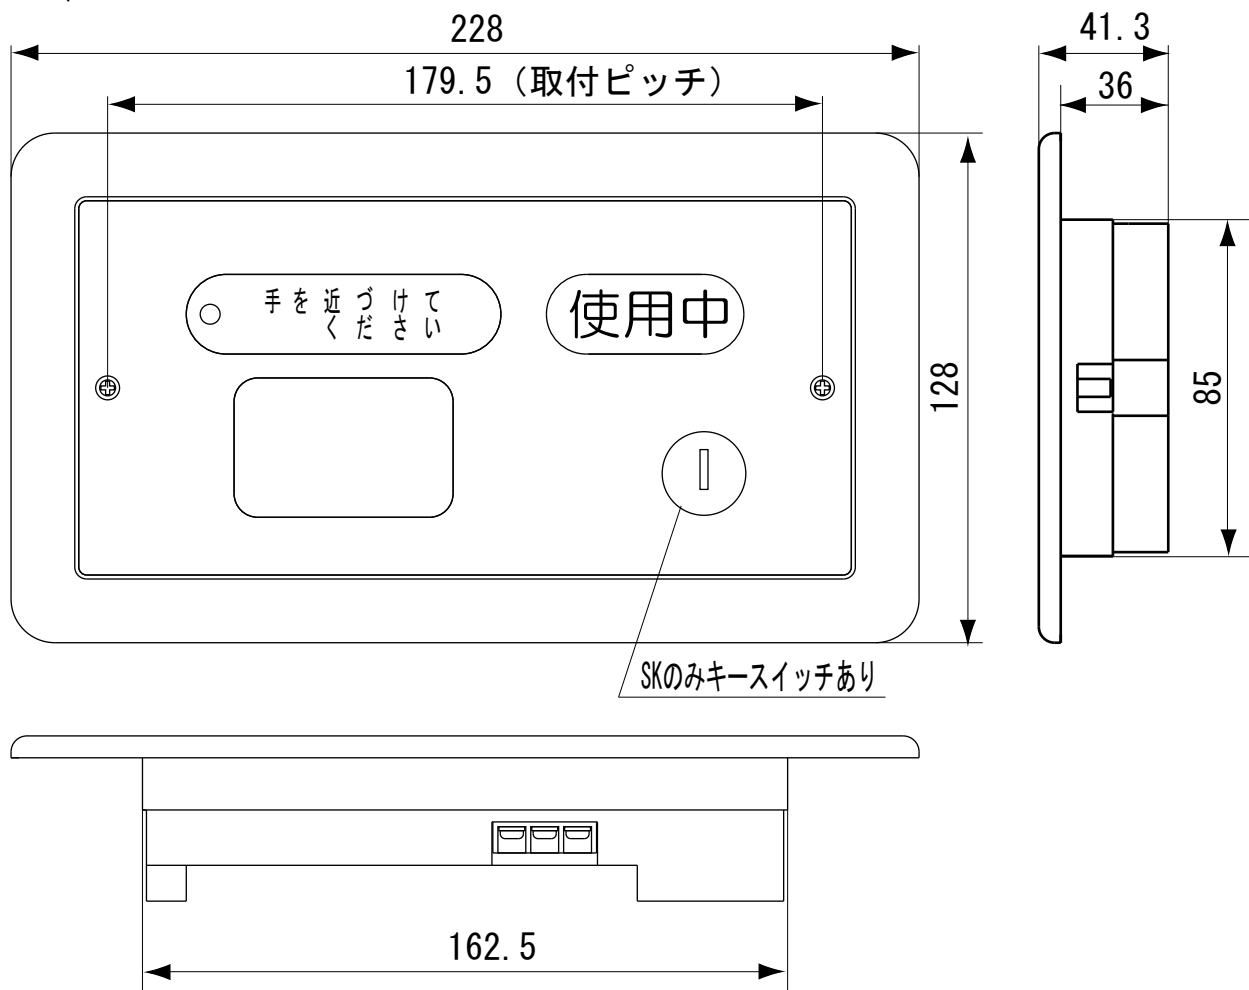

外形寸法図

トイレドアセンサー

OA-001

OA-001S/001SK

OA-001R

単位 : mm