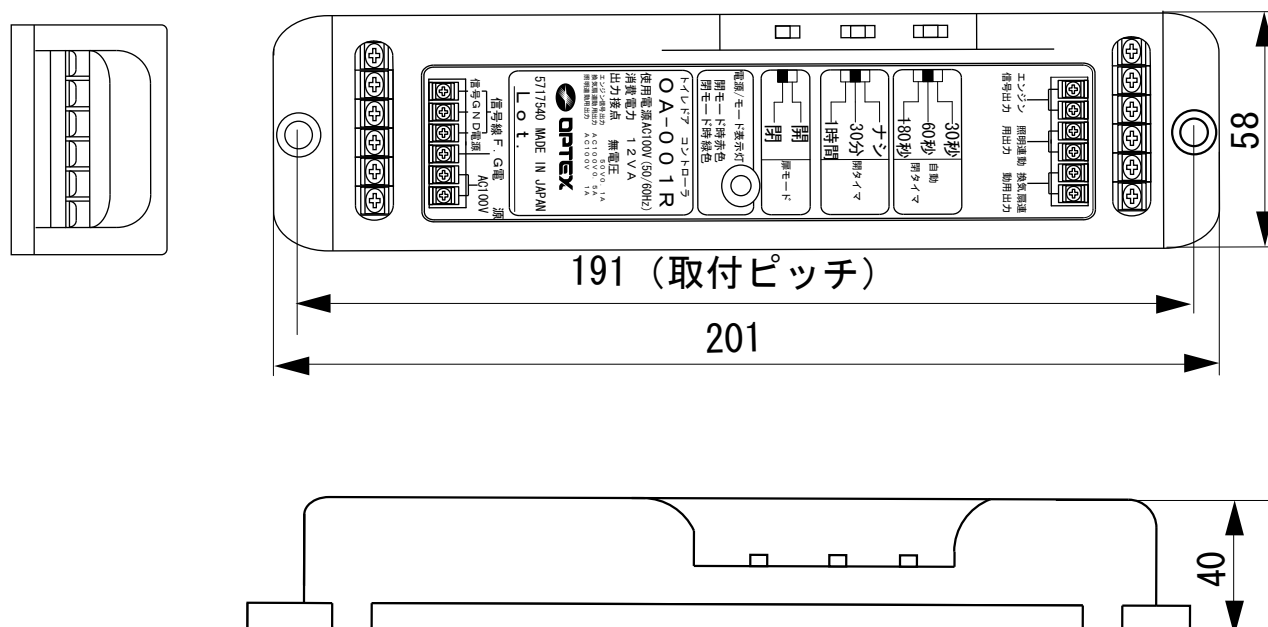

外形寸法図

トイレドアセンサー

OA-001

OA-001S/001SK

OA-001R

単位 : mm