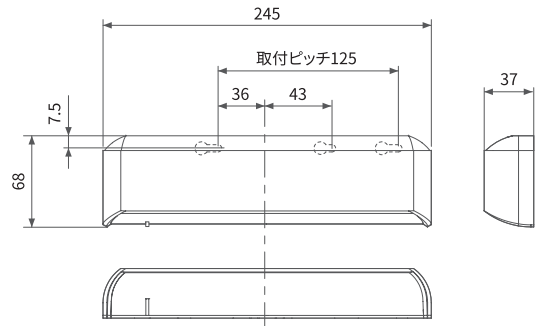

通行者の横切りを検出しにくいセンサーです。快適空間の維持と空調効率の向上に貢献します。※ドアが開いた後、一定時間補助エリアが広がります。

※OAT-3VIは、FS(フェールセーフ)仕様になっており、機器故障時はドアが開放状態になります。

プロセック OAT-3V

名称	寸法	素材
① てをかざすプレート TKP-1(表面) ①' TKP-1(裏面)	70*70mm(①、④、⑤)	PET(抗菌・抗ウイルス仕様)
② 案内表示プレート左	70*45mm(②、③)	
③ 案内表示プレート右	40*194mm(⑥)	
④ 接触防止プレート		
⑤ 衝突防止プレート		
⑥ てをかざすプレート縦 TKP-2(裏面印刷なし)		

※導入イメージ

※OAT-3Vにはプレートが付属していません。センサーと一緒にご注文ください。

エリア図

単位:mm

設定	取付高さ	2000	2200	2500	3000
奥行	A 1列	200	230	260	310
	B 2列	450	500	560	680
	C 3列	800	890	1010	1210
	D 4列	1090	1200	1360	1630
	E 5列	1530	1690	1920	2300
	F 6列	2000	2210	2500	3010
左右幅	G 両側消去	1040	1150	1430	1560
	H 片側消去	1720	1900	2150	2590
	I 消去無し	2260	2490	2820	3390

※上記数値は、照射スポットの表記であり、進入スピード、服の色や材質、および床の色や材質により人(物)を検出する位置が異なります。
※上記数値は、奥行エリア振り角度0°左右エリア振り角度0°の場合の数値です。

仕様

型式	OAT-3V	
取付高さ	2.0~3.0m以内	
検出方式	近赤外線反射方式	
検出エリア 可変範囲	手をかざすエリア	奥行方向: -14°~+2°(無階段) 左右方向: 各42°(各6°×7クリック)
	補助エリア	奥行方向: -16°~+0°(無階段) 左右方向: 各7°(各3.5°×2クリック)
電源	AC/DC12~110V (50/60Hz)	
消費電力	2.5W/6.0VA以内	
出力	起動: リレー接点1a(無電圧) 50V 0.1A以内(抵抗負荷) 補助: リレー接点1a(無電圧) 50V 0.1A以内(抵抗負荷)	
出力保持時間	約0.5秒	
静止体検出時間	2秒・10秒・30秒・無限	
使用周囲温度・湿度	-20°C~+55°C 90%以下(結露なきこと)	
質量	250g/本体のみ	
付属品	配線用コード(2.0m)×1、取扱説明書×1、 取付型紙×1、取付ビス(呼び4×12)×2、 エリア調整治具(本体に装着)×1、補助コード(2.0m)×1	

外形寸法図

単位:mm

オプション

OAT-3V WEBページ

製品に関するより詳しい情報は
オプテックスのホームページを
ご覧ください。

オプテックス OAT-3V 検索

お買い求めの前に

●カタログ掲載品は盗難・災害・事故などを防止するものではありません。万一発生した盗難・災害・事故による損害については責任を負いかねますので予めご了承ください。●掲載内容は2021年7月現在のものです。商品改良のため予告なく仕様・外観等を変更する場合があります。●印刷物と実物とでは多少色味が違うことがあります。●取り付け・調整はお近くの自動ドア施工店にご相談ください。