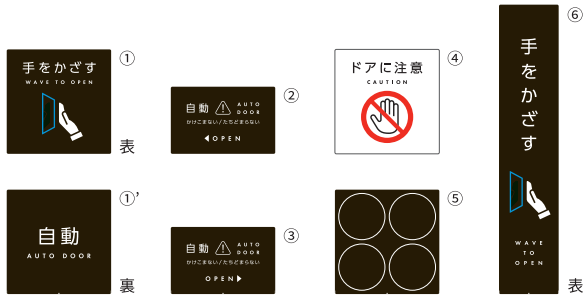

自動ドア用

プロセーフT OAT-3V

疑似タッチセンサー

カラーバリエーション

シルバー ステン ホワイト ブラック ブロンズ 鏡面

非接触だから衛生的

ドア前に照射された「手をかざすエリア」(プレート前)に手をかざすとドアが開きます。タッチスイッチに触れずに開閉する非接触センサーだから衛生的です。不特定多数の利用者がある店舗や衛生管理が必要な施設の出入り口に最適です。

自動ドアの無駄開きを抑止

通行者の横切りを検出しにくいセンサーです。快適空間の維持と空調効率の向上に貢献します。※ドアが開いた後、一定時間補助エリアが広がります。

※OAT-3VIは、FS(フェールセーフ)仕様になっており、機器故障時はドアが開放状態になります。

プロセック OAT-3V

名称	寸法	素材
① てをかざすプレート TKP-1(表面) ①' TKP-1(裏面)	70*70mm(①、④、⑤)	PET(抗菌・抗ウイルス仕様)
② 案内表示プレート左	70*45mm(②、③)	
③ 案内表示プレート右	40*194mm(⑥)	
④ 接触防止プレート		
⑤ 衝突防止プレート		
⑥ てをかざすプレート縦 TKP-2(裏面印刷なし)		