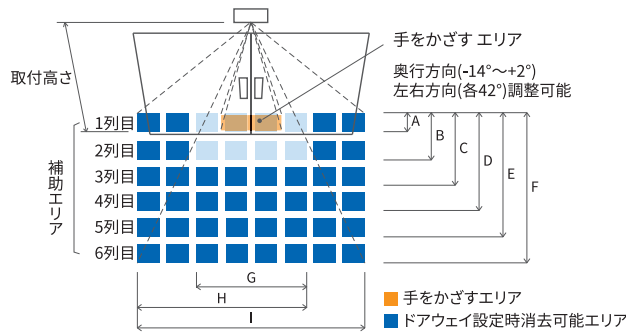

通行者の横切りを検出しにくいセンサーです。快適空間の維持と空調効率の向上に貢献します。※ドアが開いた後、一定時間補助エリアが広がります。

※OAT-3VIは、FS(フェールセーフ)仕様になっており、機器故障時はドアが開放状態になります。

プロセック OAT-3V

名称	寸法	素材
① てをかざすプレート TKP-1(表面) ①' TKP-1(裏面)	70*70mm(①、④、⑤)	PET(抗菌・抗ウイルス仕様)
② 案内表示プレート左	70*45mm(②、③)	
③ 案内表示プレート右	40*194mm(⑥)	
④ 接触防止プレート		
⑤ 衝突防止プレート		
⑥ てをかざすプレート縦 TKP-2(裏面印刷なし)		

※導入イメージ

※OAT-3Vにはプレートが付属していません。センサーと一緒にご注文ください。

エリア図

単位:mm

設定	取付高さ	2000	2200	2500	3000
奥行	A 1列	200	230	260	310
	B 2列	450	500	560	680
	C 3列	800	890	1010	1210
	D 4列	1090	1200	1360	1630
	E 5列	1530	1690	1920	2300
	F 6列	2000	2210	2500	3010
左右幅	G 両側消去	1040	1150	1430	1560
	H 片側消去	1720	1900	2150	2590
	I 消去無し	2260	2490	2820	3390

※上記数値は、照射スポットの表記であり、進入スピード、服の色や材質、および床の色や材質により人(物)を検出する位置が異なります。
※上記数値は、奥行エリア振り角度0°左右エリア振り角度0°の場合の数値です。

仕様

型式	OAT-3V	
取付高さ	2.0~3.0m以内	
検出方式	近赤外線反射方式	
検出エリア 可変範囲	手をかざすエリア	奥行方向: -14°~+2°(無階段) 左右方向: 各42°(各6°×7クリック)
	補助エリア	奥行方向: -16°~+0°(無階段) 左右方向: 各7°(各3.5°×2クリック)
電源	AC/DC12~110V (50/60Hz)	
消費電力	2.5W/6.0VA以内	
出力	起動: リレー接点1a(無電圧) 50V 0.1A以内(抵抗負荷) 補助: リレー接点1a(無電圧) 50V 0.1A以内(抵抗負荷)	
出力保持時間	約0.5秒	
静止体検出時間	2秒・10秒・30秒・無限	
使用周囲温度・湿度	-20°C~+55°C 90%以下(結露なきこと)	
質量	250g/本体のみ	
付属品	配線用コード(2.0m)×1、取扱説明書×1、 取付型紙×1、取付ビス(呼び4×12)×2、 エリア調整治具(本体に装着)×1、補助コード(2.0m)×1	