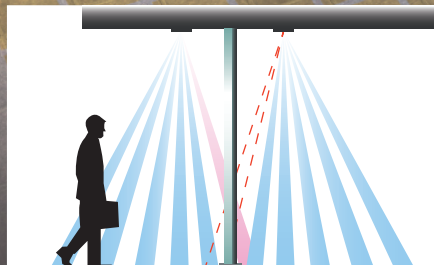

シルバー ホワイト ブラック

無目付型

無目内蔵型

無目下付型

天井付型

タッチスイッチ

補助光電

シャッター
高所用

その他特殊用途

シンクロドアウェイ搭載！
内外センサーによる一括監視で安全性が向上

従来のドアウェイよりも高い安全性を実現できます。

従来のドアウェイエリア

OA-730Vのシンクロドアウェイエリア

OA-730V/731V

シンクロドアウェイによる安全性を提供

内外センサーが通信し連動することで、片側ずつ機能してるドアウェイエリアをシンクロドアウェイエリアとして機能させ、通行者のゆっくりした通過や立ち止まりに対し高い安全性を実現します。

高密度起動エリアによる優れた安定性

あらゆる方向からの進入を想定したスポットエリア配列に加え、1列12本×5列の高密度エリアが安全、快適な通行を提供します。

空調効率を考えた「ECOモード」

「ECOモード」搭載により、通行者の方向を判断し、退出時の自動ドア開放時間を減らし空調効率を改善します。

高所対応、広エリアを実現

近年のトレンドに合った開口高さの設置を想定し、OA-731Vは取付高さ5.0mまで対応しており、大開口にも対応した広エリアを実現しています。また、ターゲットミラーにより、エリア設定が簡単にできるようになりました。