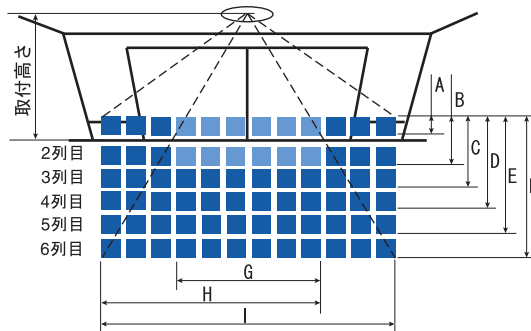

高密度起動エリアによる優れた安定性

あらゆる方向からの進入を想定したスポットエリア配列に加え、1列12本×5列の高密度エリアが安全、快適な通行を提供します。

空調効率を考えた「ECOモード」

「ECOモード」搭載により、通行者の方向を判断し、退出時の自動ドア開放時間を減らし空調効率を改善します。

高所対応、広エリアを実現

近年のトレンドに合った開口高さの設置を想定し、OA-731Vは取付高さ5.0mまで対応しており、大開口にも対応した広エリアを実現しています。また、ターゲットミラーにより、エリア設定が簡単にできるようになりました。

検出エリア図

エリア構成

検出エリア (単位: m)

側面

取付高さ	2000	2500	2800	3000	3500	4000	4500	5000
A	130	170	190	200	230	270	300	340
B	300	380	420	450	530	600	680	760
C	520	660	730	790	920	1050	1180	1320
D	760	950	1060	1140	1330	1520	1710	1900
E	1040	1300	1450	1560	1820	2080	2340	2600
F	1320	1650	1840	1980	2310	2640	2970	3300
G	990(1120)	1240(1410)	1380(1580)	1480	1730	1980	2230	2480
H	1500(1960)	1880(2450)	2100(2750)	2250	2630	3000	3380	3760
I	2050(2780)	2570(3480)	2870(3900)	3080	3590	4100	4620	5140

※商品改良のため、仕様・外観を予告なしに変更することがありますのでご了承ください。
 ※商品の色調は印刷のため実物と多少異なる場合もありますのでご了承ください。

外形寸法図 (単位:mm)

取付適合穴: φ128~φ135
 天井板厚: 2~25mm

オプション

露出取付キット

OA-700系ワイドプリズム
 (OA-7WP)

OA-72/720/730V 専用
 低所取付時で開口幅が広い場合に使用 (2.0~2.8m以内)