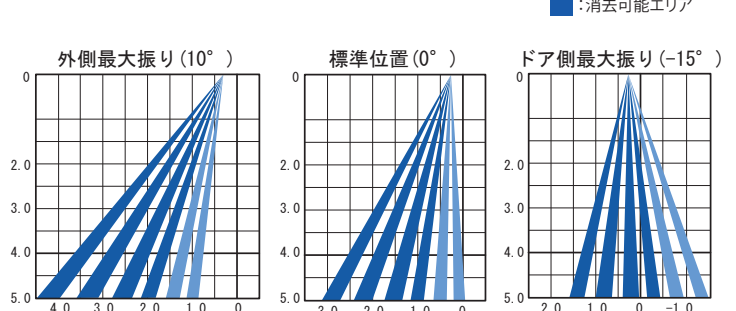

検出エリア図

エリア構成

検出エリア (単位: m)

側面

取付高さ	2000	2500	2800	3000	3500	4000	4500	5000
A	130	170	190	200	230	270	300	340
B	300	380	420	450	530	600	680	760
C	520	660	730	790	920	1050	1180	1320
D	760	950	1060	1140	1330	1520	1710	1900
E	1040	1300	1450	1560	1820	2080	2340	2600
F	1320	1650	1840	1980	2310	2640	2970	3300
G	990(1120)	1240(1410)	1380(1580)	1480	1730	1980	2230	2480
H	1500(1960)	1880(2450)	2100(2750)	2250	2630	3000	3380	3760
I	2050(2780)	2570(3480)	2870(3900)	3080	3590	4100	4620	5140