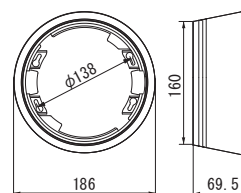

検出エリア図

エリア構成

検出エリア (単位: m)

側面

取付高さ	2000	2500	2800	3000	3500	4000	4500	5000
A	130	170	190	200	230	270	300	340
B	300	380	420	450	530	600	680	760
C	520	660	730	790	920	1050	1180	1320
D	760	950	1060	1140	1330	1520	1710	1900
E	1040	1300	1450	1560	1820	2080	2340	2600
F	1320	1650	1840	1980	2310	2640	2970	3300
G	990(1120)	1240(1410)	1380(1580)	1480	1730	1980	2230	2480
H	1500(1960)	1880(2450)	2100(2750)	2250	2630	3000	3380	3760
I	2050(2780)	2570(3480)	2870(3900)	3080	3590	4100	4620	5140

※上記数値は、照射スポットの表記であり、進入スピード、服の色や材質、および床の色や材質により人(物)を検出する位置が異なります。
 ※上記数値は、センサー取付位置がドア面から300mm、ドア側エリア・外側エリアともに標準位置での値です。

※()OA-700系ワイドプリズム装着時

仕様

型 式	OA-730V	OA-731V
取 付 高 さ	2.0~4.0m以内	4.0~5.0m以内
検 出 方 式	近赤外線反射方式	
検出エリア可変範囲	奥行方向: -15° ~ +10° (無段階) 左右方向: 左右各10° (無段階)	
電 源	AC/DC 12~110V 50/60Hz	
消 費 電 力	2.0W/5.0VA以内	
出 力	リレー接点1a(無電圧) 50V0.1A以内(抵抗負荷)	
動作表示	ドアウェイ設	緑色点灯:待機時 水色点灯:1列目検出時 赤色点灯:2列目検出時 橙色点灯:3~6列目検出時
	起動設定	緑色点灯:待機時 赤色点灯:1列目検出時 橙色点灯:2~6列目検出時
静止体検出時間	2秒・10秒・30秒・無限	
出力保持時間	約0.5秒	
使用周囲温度	-20℃~+55℃(結露なきこと)	
質 量	330g/本体のみ	
付 属 品	配線用コード(3.0m)×1、取扱説明書×1、取付型紙×1、通信コード(2.5m)×1	

※商品改良のため、仕様・外観を予告なしに変更することがありますのでご了承ください。
 ※商品の色調は印刷のため実物と多少異なる場合もありますのでご了承ください。

外形寸法図 (単位:mm)

取付適合穴: φ128~φ135
 天井板厚: 2~25mm

オプション

露出取付キット

OA-700系ワイドプリズム
 (OA-7WP)

OA-72/720/730V 専用
 低所取付時で開口幅が広い場合に使用 (2.0~2.8m以内)