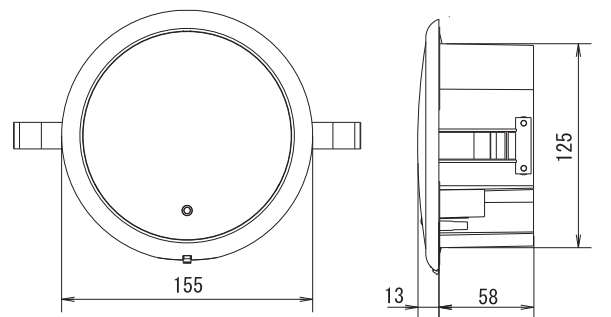

検出エリア図

エリア構成

検出エリア (単位: m)

側面

取付高さ	2000	2500	2800	3000	3500	4000	4500	5000
A	130	170	190	200	230	270	300	340
B	300	380	420	450	530	600	680	760
C	520	660	730	790	920	1050	1180	1320
D	760	950	1060	1140	1330	1520	1710	1900
E	1040	1300	1450	1560	1820	2080	2340	2600
F	1320	1650	1840	1980	2310	2640	2970	3300
G	990(1120)	1240(1410)	1380(1580)	1480	1730	1980	2230	2480
H	1500(1960)	1880(2450)	2100(2750)	2250	2630	3000	3380	3760
I	2050(2780)	2570(3480)	2870(3900)	3080	3590	4100	4620	5140

※上記数値は、照射スポットの表記であり、進入スピード、服の色や材質、および床の色や材質により人(物)を検出する位置が異なります。
 ※上記数値は、センサー取付位置がドア面から300mm、ドア側エリア・外側エリアともに標準位置での値です。

※()OA-700系ワイドプリズム装着時

仕様

型 式	OA-730V	OA-731V
取 付 高 さ	2.0~4.0m以内	4.0~5.0m以内
検 出 方 式	近赤外線反射方式	
検出エリア可変範囲	奥行方向: -15° ~ +10° (無段階) 左右方向: 左右各10° (無段階)	
電 源	AC/DC 12~110V 50/60Hz	
消 費 電 力	2.0W/5.0VA以内	
出 力	リレー接点1a(無電圧) 50V0.1A以内(抵抗負荷)	
動作表示	ドアウェイ設	緑色点灯:待機時 水色点灯:1列目検出時 赤色点灯:2列目検出時 橙色点灯:3~6列目検出時
	起動設定	緑色点灯:待機時 赤色点灯:1列目検出時 橙色点灯:2~6列目検出時
静止体検出時間	2秒・10秒・30秒・無限	
出力保持時間	約0.5秒	
使用周囲温度	-20℃~+55℃(結露なきこと)	
質 量	330g/本体のみ	
付 属 品	配線用コード(3.0m)×1、取扱説明書×1、取付型紙×1、通信コード(2.5m)×1	

※商品改良のため、仕様・外観を予告なしに変更することがありますのでご了承ください。
 ※商品の色調は印刷のため実物と多少異なる場合もありますのでご了承ください。

外形寸法図 (単位:mm)

取付適合穴: φ128~φ135
 天井板厚: 2~25mm

オプション

露出取付キット

OA-700系ワイドプリズム
 (OA-7WP)

OA-72/720/730V 専用
 低所取付時で開口幅が広い場合に使用 (2.0~2.8m以内)