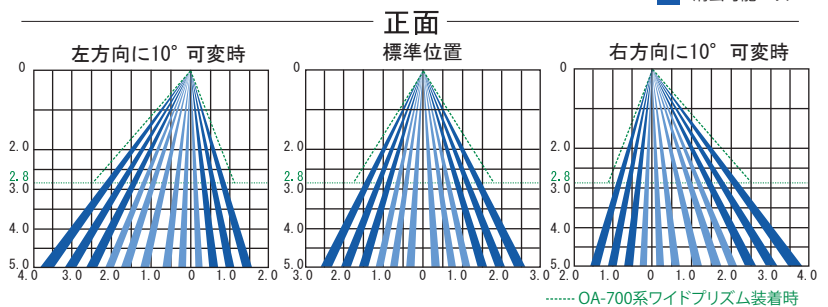

高密度起動エリアによる優れた安定性

あらゆる方向からの進入を想定したスポットエリア配列に加え、1列12本×5列の高密度エリアが安全、快適な通行を提供します。

空調効率を考えた「ECOモード」

「ECOモード」搭載により、通行者の方向を判断し、退出時の自動ドア開放時間を減らし空調効率を改善します。

高所対応、広エリアを実現

近年のトレンドに合った開口高さの設置を想定し、OA-731Vは取付高さ5.0mまで対応しており、大開口にも対応した広エリアを実現しています。また、ターゲットミラーにより、エリア設定が簡単にできるようになりました。

検出エリア図

エリア構成

検出エリア (単位: m)

側面

取付高さ	2000	2500	2800	3000	3500	4000	4500	5000
A	130	170	190	200	230	270	300	340
B	300	380	420	450	530	600	680	760
C	520	660	730	790	920	1050	1180	1320
D	760	950	1060	1140	1330	1520	1710	1900
E	1040	1300	1450	1560	1820	2080	2340	2600
F	1320	1650	1840	1980	2310	2640	2970	3300
G	990(1120)	1240(1410)	1380(1580)	1480	1730	1980	2230	2480
H	1500(1960)	1880(2450)	2100(2750)	2250	2630	3000	3380	3760
I	2050(2780)	2570(3480)	2870(3900)	3080	3590	4100	4620	5140