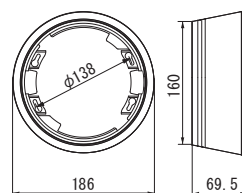

検出エリア図

検出エリア (単位: m)

単位:mm

取付高さ	2000	2500	2800	3000	3500	4000	4500	5000
A	130	170	190	200	230	270	300	340
B	300	380	420	450	530	600	680	760
C	520	660	730	790	920	1050	1180	1320
D	760	950	1060	1140	1330	1520	1710	1900
E	1040	1300	1450	1560	1820	2080	2340	2600
F	1320	1650	1840	1980	2310	2640	2970	3300
G	990(1120)	1240(1410)	1380(1580)	1480	1730	1980	2230	2480
H	1500(1960)	1880(2450)	2100(2750)	2250	2630	3000	3380	3760
I	2050(2780)	2570(3480)	2870(3900)	3080	3590	4100	4620	5140

※上記数値は、照射スポットの表記であり、進入スピード、服の色や材質、および床の色や材質により人(物)を検出する位置が異なります。
※上記数値は、センサー取付位置がドア面から300mm、ドア側エリア・外側エリアともに標準位置での値です。 ※()OA-700系ワイドプリズム装着時

側面

仕様

型 式	OA-720V	OA-721V
取 付 高 さ	2.0~4.0m以内	4.0~5.0m以内
検 出 方 式	近赤外線反射方式	
検出エリア可変範囲	奥行方向: -15° ~ +10° (無段階) 左右方向: 左右各10° (無段階)	
電 源	AC/DC 12~110V 50/60Hz	
消 費 電 力	2.0W / 5.0VA以内	
出 力	リレー接点1a(無電圧) 50V0.1A以内(抵抗負荷)	
動作表示	ドアウェイ設定	緑色点灯:待機時 水色点灯:1列目検出時 赤色点灯:2列目検出時 橙色点灯:3~6列目検出時
	起動設定	緑色点灯:待機時 赤色点灯:1列目検出時 橙色点灯:2~6列目検出時
静止体検出時間	2秒・10秒・30秒・無限	
出力保持時間	約0.5秒	
使用周囲温度	-20℃~+55℃(結露なきこと)	
質 量	330g/本体のみ	
付 属 品	配線用コード(3.0m)×1、取扱説明書×1、取付型紙×1	

※商品改良のため、仕様・外観を予告なしに変更することがありますのでご了承ください。
※商品の色調は印刷のため実物と多少異なる場合もありますのでご了承ください。

外形寸法図 (単位:mm)

取付適合穴: φ128~φ135
天井板厚: 2~25mm

オプション

露出取付キット

OA-700系ワイドプリズム
(OA-7WP)

OA-72/720/730V 専用
低所取付時で開口幅が広い場合に使用 (2.0~2.8m以内)