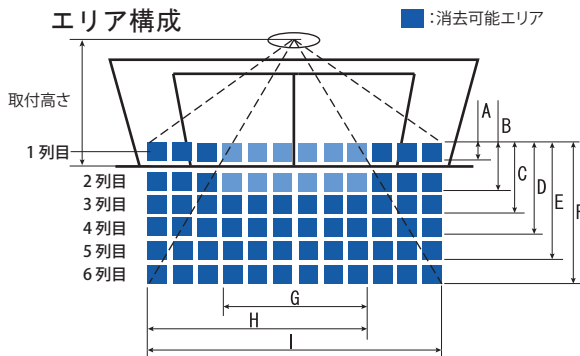

ドアウェイエリア搭載！
ドアウェイエリアにより高い安全性を実現します。

自動ドア用 フロセーフ OA-720V/721V

高密度ドアウェイエリアにより安全性が向上

通行者のゆっくりとした進入やガイドレール上の立ち止まりに備え、12スポットの高密度ドアウェイエリアを搭載し、通行者を安全にサポートします。

高密度起動エリアによる優れた安定性

あらゆる方向からの進入を想定したスポットエリア配列に加え、1列12本×5列の高密度エリアが安全、快適な通行を提供します。

検出エリア図

検出エリア (単位: m)

単位:mm

取付高さ	2000	2500	2800	3000	3500	4000	4500	5000
A	130	170	190	200	230	270	300	340
B	300	380	420	450	530	600	680	760
C	520	660	730	790	920	1050	1180	1320
D	760	950	1060	1140	1330	1520	1710	1900
E	1040	1300	1450	1560	1820	2080	2340	2600
F	1320	1650	1840	1980	2310	2640	2970	3300
G	990(1120)	1240(1410)	1380(1580)	1480	1730	1980	2230	2480
H	1500(1960)	1880(2450)	2100(2750)	2250	2630	3000	3380	3760
I	2050(2780)	2570(3480)	2870(3900)	3080	3590	4100	4620	5140

※商品改良のため、仕様・外観を予告なしに変更することがありますのでご了承ください。
※商品の色調は印刷のため実物と多少異なる場合もありますのでご了承ください。

外形寸法図 (単位:mm)

取付適合穴: φ128~φ135
天井板厚: 2~25mm

オプション

露出取付キット

OA-700系ワイドプリズム
(OA-7WP)

OA-72/720/730V 専用
低所取付時で開口幅が広い場合に使用 (2.0~2.8m以内)