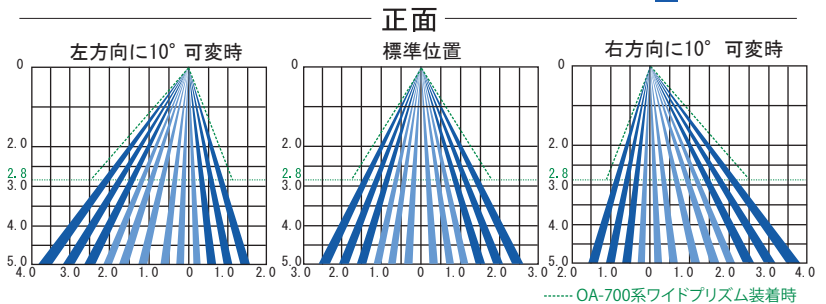

ドアウェイエリア搭載！
ドアウェイエリアにより高い安全性を実現します。

自動ドア用 フロセーフ OA-720V/721V

高密度ドアウェイエリアにより安全性が向上

通行者のゆっくりとした進入やガイドレール上の立ち止まりに備え、12スポットの高密度ドアウェイエリアを搭載し、通行者を安全にサポートします。

高密度起動エリアによる優れた安定性

あらゆる方向からの進入を想定したスポットエリア配列に加え、1列12本×5列の高密度エリアが安全、快適な通行を提供します。

検出エリア図

検出エリア (単位: m)

単位:mm

取付高さ	2000	2500	2800	3000	3500	4000	4500	5000
A	130	170	190	200	230	270	300	340
B	300	380	420	450	530	600	680	760
C	520	660	730	790	920	1050	1180	1320
D	760	950	1060	1140	1330	1520	1710	1900
E	1040	1300	1450	1560	1820	2080	2340	2600
F	1320	1650	1840	1980	2310	2640	2970	3300
G	990(1120)	1240(1410)	1380(1580)	1480	1730	1980	2230	2480
H	1500(1960)	1880(2450)	2100(2750)	2250	2630	3000	3380	3760
I	2050(2780)	2570(3480)	2870(3900)	3080	3590	4100	4620	5140