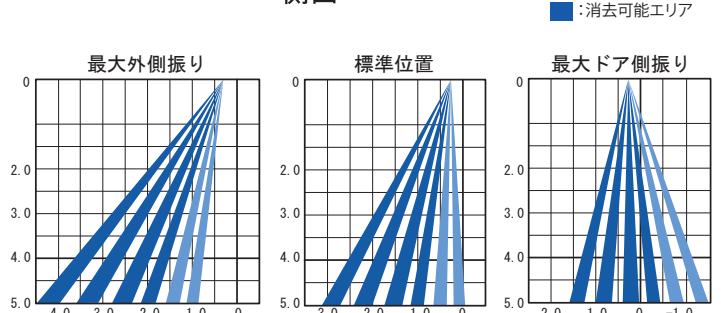

側面

仕様

型 式	OA-720V	OA-721V
取 付 高 さ	2.0~4.0m以内	4.0~5.0m以内
検 出 方 式	近赤外線反射方式	
検出エリア可変範囲	奥行方向: -15° ~ +10° (無段階) 左右方向: 左右各10° (無段階)	
電 源	AC/DC 12~110V 50/60Hz	
消 費 電 力	2.0W / 5.0VA以内	
出 力	リレー接点1a(無電圧) 50V0.1A以内(抵抗負荷)	
動作表示	ドアウェイ設定	緑色点灯:待機時 水色点灯:1列目検出時 赤色点灯:2列目検出時 橙色点灯:3~6列目検出時
	起動設定	緑色点灯:待機時 赤色点灯:1列目検出時 橙色点灯:2~6列目検出時
静止体検出時間	2秒・10秒・30秒・無限	
出力保持時間	約0.5秒	
使用周囲温度	-20℃~+55℃(結露なきこと)	
質 量	330g/本体のみ	
付 属 品	配線用コード(3.0m)×1、取扱説明書×1、取付型紙×1	

※商品改良のため、仕様・外観を予告なしに変更することがありますのでご了承ください。
※商品の色調は印刷のため実物と多少異なる場合もありますのでご了承ください。