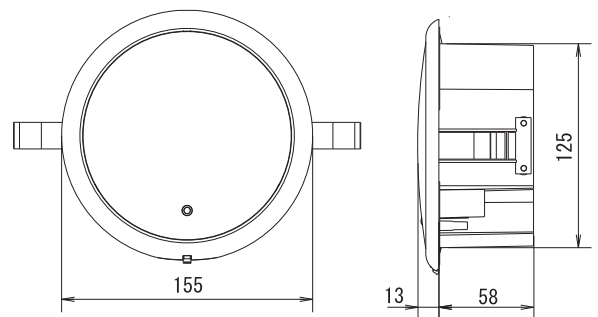

検出エリア図

検出エリア (単位: m)

単位:mm

取付高さ	2000	2500	2800	3000	3500	4000	4500	5000
A	130	170	190	200	230	270	300	340
B	300	380	420	450	530	600	680	760
C	520	660	730	790	920	1050	1180	1320
D	760	950	1060	1140	1330	1520	1710	1900
E	1040	1300	1450	1560	1820	2080	2340	2600
F	1320	1650	1840	1980	2310	2640	2970	3300
G	990(1120)	1240(1410)	1380(1580)	1480	1730	1980	2230	2480
H	1500(1960)	1880(2450)	2100(2750)	2250	2630	3000	3380	3760
I	2050(2780)	2570(3480)	2870(3900)	3080	3590	4100	4620	5140

※上記数値は、照射スポットの表記であり、進入スピード、服の色や材質、および床の色や材質により人(物)を検出する位置が異なります。
※上記数値は、センサー取付位置がドア面から300mm、ドア側エリア・外側エリアともに標準位置での値です。 ※()OA-700系ワイドプリズム装着時

側面

仕様

型 式	OA-720V	OA-721V
取 付 高 さ	2.0~4.0m以内	4.0~5.0m以内
検 出 方 式	近赤外線反射方式	
検出エリア可変範囲	奥行方向: -15° ~ +10° (無段階) 左右方向: 左右各10° (無段階)	
電 源	AC/DC 12~110V 50/60Hz	
消 費 電 力	2.0W / 5.0VA以内	
出 力	リレー接点1a(無電圧) 50V0.1A以内(抵抗負荷)	
動作表示	ドアウェイ設定	緑色点灯:待機時 水色点灯:1列目検出時 赤色点灯:2列目検出時 橙色点灯:3~6列目検出時
	起動設定	緑色点灯:待機時 赤色点灯:1列目検出時 橙色点灯:2~6列目検出時
静止体検出時間	2秒・10秒・30秒・無限	
出力保持時間	約0.5秒	
使用周囲温度	-20℃~+55℃(結露なきこと)	
質 量	330g/本体のみ	
付 属 品	配線用コード(3.0m)×1、取扱説明書×1、取付型紙×1	

※商品改良のため、仕様・外観を予告なしに変更することがありますのでご了承ください。
※商品の色調は印刷のため実物と多少異なる場合もありますのでご了承ください。

外形寸法図 (単位:mm)

取付適合穴: φ128~φ135
天井板厚: 2~25mm

オプション

露出取付キット

OA-700系ワイドプリズム
(OA-7WP)

OA-72/720/730V 専用
低所取付時で開口幅が広い場合に使用 (2.0~2.8m以内)