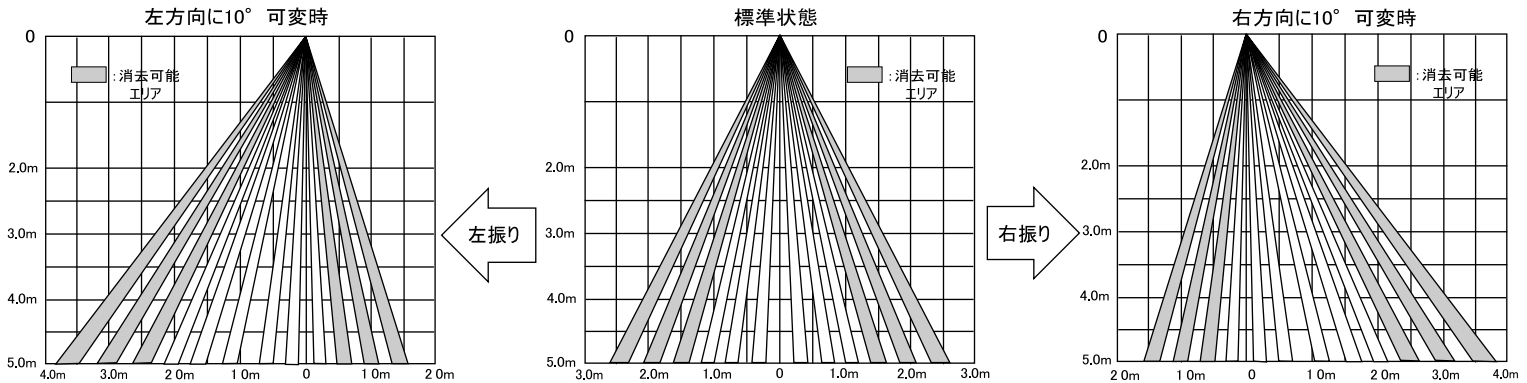

検出エリア図

プロセーフ

OA-720V/721V

取付高さ	2000	2500	3000	3500	4000	4500	5000
A	130	170	200	230	270	300	340
B	300	380	450	530	600	680	760
C	520	660	790	920	1050	1180	1320
D	760	950	1140	1330	1520	1710	1900
E	1040	1300	1560	1820	2080	2340	2600
F	1320	1650	1980	2310	2640	2970	3300
G	990	1240	1480	1730	1980	2230	2480
H	1500	1880	2250	2630	3000	3380	3760
I	2050	2570	3080	3590	4100	4620	5140

[mm]

※上記数値は、照射スポットの表記であり、進入スピード、服の色や材質、および床の色や材質により人(物)を検出する位置が異なります。
 ※上記数値は、ドア側エリア・外側エリアともに標準状態(左右振り0°、奥行振り0°)での値です。

ドア正面より見た図

ドア側面より見た図