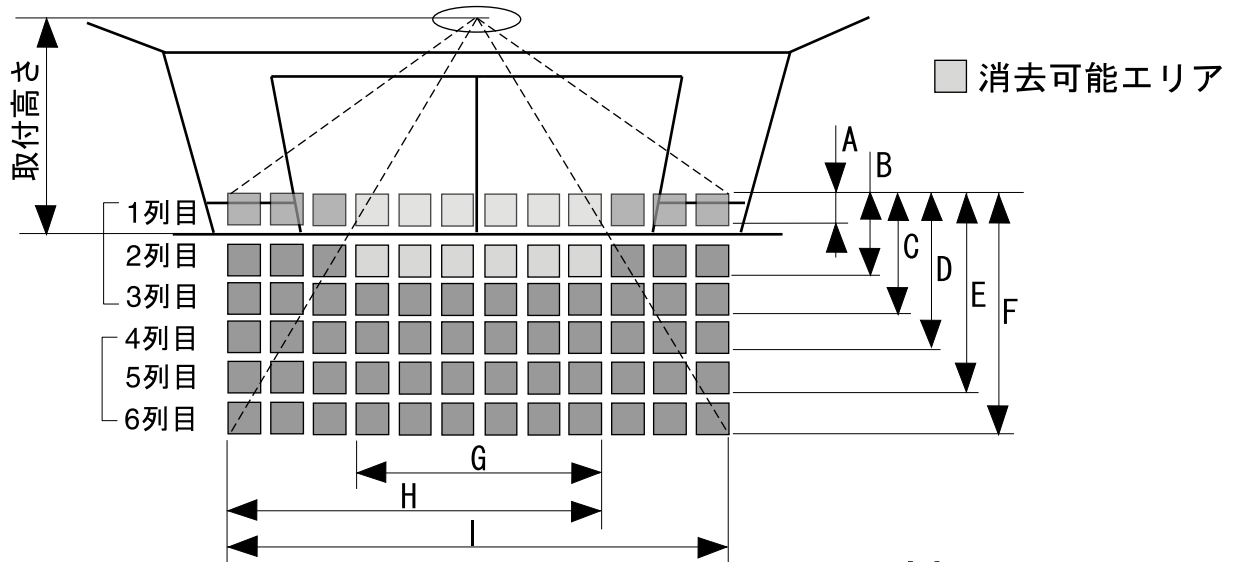

検出エリア図

プロセーフ

OA-720V/721V

取付高さ	2000	2500	3000	3500	4000	4500	5000
A	130	170	200	230	270	300	340
B	300	380	450	530	600	680	760
C	520	660	790	920	1050	1180	1320
D	760	950	1140	1330	1520	1710	1900
E	1040	1300	1560	1820	2080	2340	2600
F	1320	1650	1980	2310	2640	2970	3300
G	990	1240	1480	1730	1980	2230	2480
H	1500	1880	2250	2630	3000	3380	3760
I	2050	2570	3080	3590	4100	4620	5140

[mm]

※上記数値は、照射スポットの表記であり、進入スピード、服の色や材質、および床の色や材質により人(物)を検出する位置が異なります。
 ※上記数値は、ドア側エリア・外側エリアともに標準状態(左右振り0°、奥行振り0°)での値です。

ドア正面より見た図

ドア側面より見た図