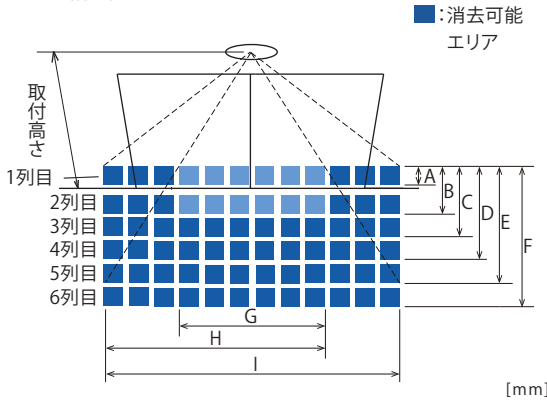

## 検出エリア図

### エリア構成

取付高さ	2000	2200	3000	3500	4000
A	130	170	200	230	270
B	300	380	450	530	600
C	520	660	790	920	1050
D	760	950	1140	1330	1520
E	1040	1300	1560	1820	2080
F	1320	1650	1980	2310	2640
G	990	1240	1480	1730	1980
H	1500	1880	2250	2630	3000
I	2050	2570	3080	3590	4100