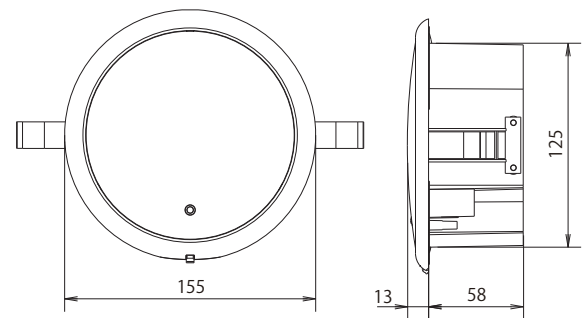

外形寸法図 [単位:mm]

取付適合穴: $\Phi 128 \sim \Phi 135$
天井板厚: 2~25mm

オプション(別売)

・露出取付キット

・CANケーブル

設置現場に合わせて選定ください。
詳細は弊社までお問い合わせください。

・終端抵抗
・TR-120

安全上のご注意・ご使用上の注意

●ご使用前に「取扱説明書」をよくお読みの上、安全に正しくお使いください。

ご購入の前に

●本カタログに掲載の製品は、盗難・災害・事故などを防止するものではありません。なお、万が一発生した盗難・災害・事故による損害については責任を負いかねますのでご了承ください。
●掲載内容は2017年11月現在のものです。商品改良のため、予告なく仕様・外観等を変更する場合があります。●印刷物と実物では多少色味が違うことがあります。予めご了承ください。
●本製品には、設定時専用アプリ『オプテックス自動ドア設定』が必要です。専用アプリは無料でご使用いただけますが、ダウンロードには別途通信料が発生し、お客さまのご負担となります(専用アプリのバージョンアップの際に専用アプリが正常に動作しないことにより再設定などで追加的に発生する通信料を含みます)。専用アプリをインストールしたスマートデバイスの変更、売却、および、携帯電話会社との契約解除等の際には、必ず専用アプリは事前に削除してください。不正アプリ・不正プログラムに十分ご注意ください。尚、専用アプリは日本国内に限りご使用ください。

※Bluetooth®は、Bluetooth SIG, Inc.が所有する登録商標です。オプテックス株式会社はライセンスに基づいて使用しています。

お求め・お問い合わせ

オプテックス株式会社

本 社 520-0101 滋賀県大津市雄琴5-8-12
TEL.077-579-8700 FAX.077-579-7030

東京支店 105-0022 東京都港区海岸1-9-1 浜離宮インターシティ3F
TEL.03-5733-1723 FAX.03-5473-3990

Copyright (C) 2017 OPTEX CO., LTD.

72253-04-00012-1908