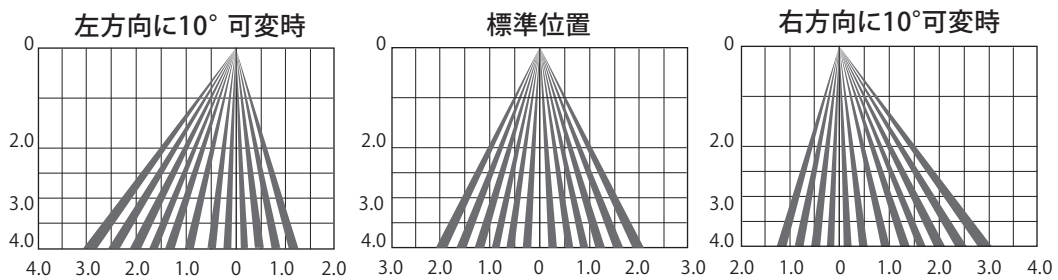

※上記数値は、センサー取付位置がドア面から300mm、ドア側エリア・外側エリアともに標準位置での値です。

※上記数値は、照射エリアの表記であり、進入スピード、服の色や、および床の色や材質により人(物)を検出する位置が異なります。

正面

側面