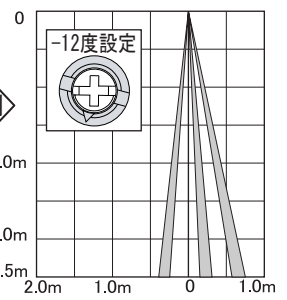

外形寸法図

プロセーフ
無目内蔵型

0A-220V BUILT-IN

[mm]

取付高さ	2000	2200	2500	3000	3500
A	130	150	170	200	230
B	380	420	470	570	660
C	710	790	890	1070	1250
D	1150	1270	1440	1730	2020
E	1590	1750	1980	2380	2780
F	1200	1330	1510	1810	2110
G	1860	2050	2320	2790	3260
H	2520	2780	3150	3790	4420

正面図

側面図

1~3列目

4~5列目