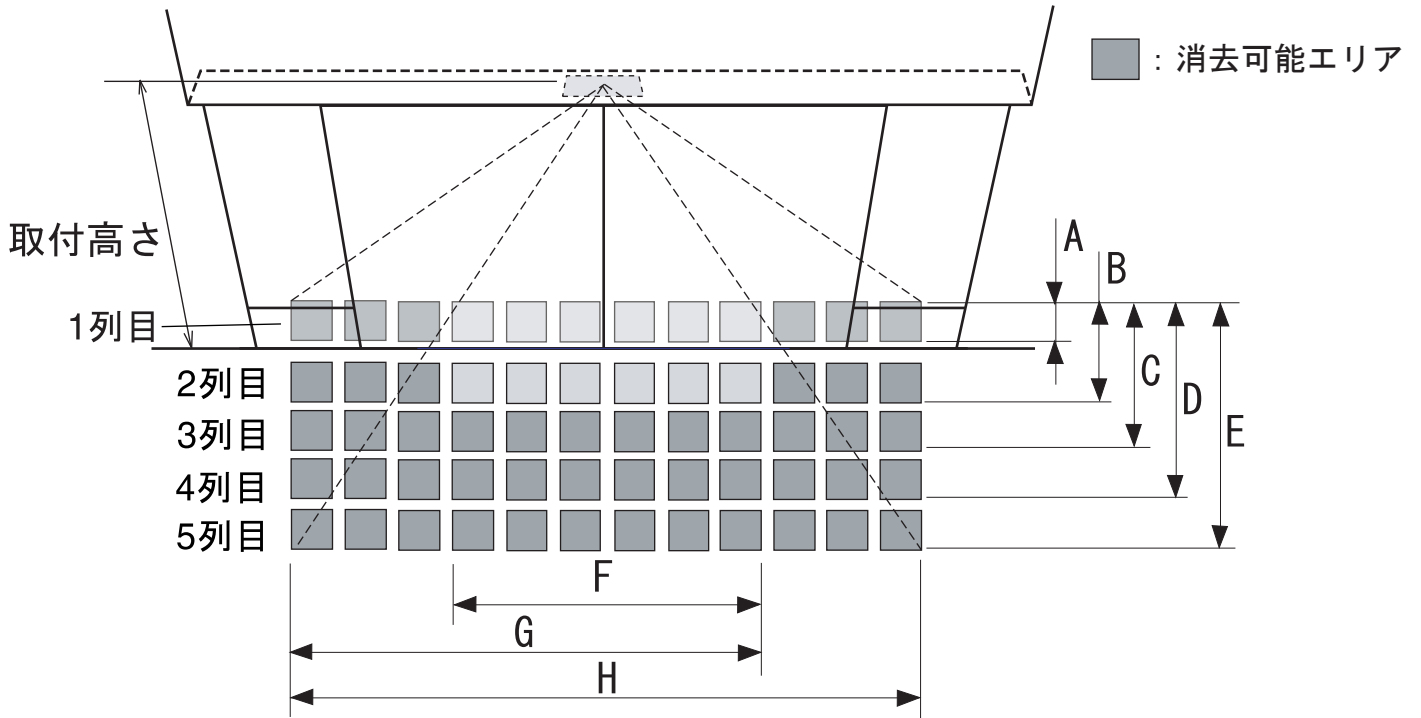

外形寸法図

プロセーフ
無目内蔵型

0A-220V BUILT-IN

[mm]

取付高さ	2000	2200	2500	3000	3500
A	130	150	170	200	230
B	380	420	470	570	660
C	710	790	890	1070	1250
D	1150	1270	1440	1730	2020
E	1590	1750	1980	2380	2780
F	1200	1330	1510	1810	2110
G	1860	2050	2320	2790	3260
H	2520	2780	3150	3790	4420

正面図

側面図

1~3列目

4~5列目