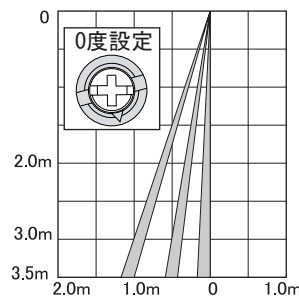

外形寸法図

プロセーフ
無目内蔵型

0A-220V BUILT-IN

[mm]

取付高さ	2000	2200	2500	3000	3500
A	130	150	170	200	230
B	380	420	470	570	660
C	710	790	890	1070	1250
D	1150	1270	1440	1730	2020
E	1590	1750	1980	2380	2780
F	1200	1330	1510	1810	2110
G	1860	2050	2320	2790	3260
H	2520	2780	3150	3790	4420

正面図

側面図

1~3列目

4~5列目