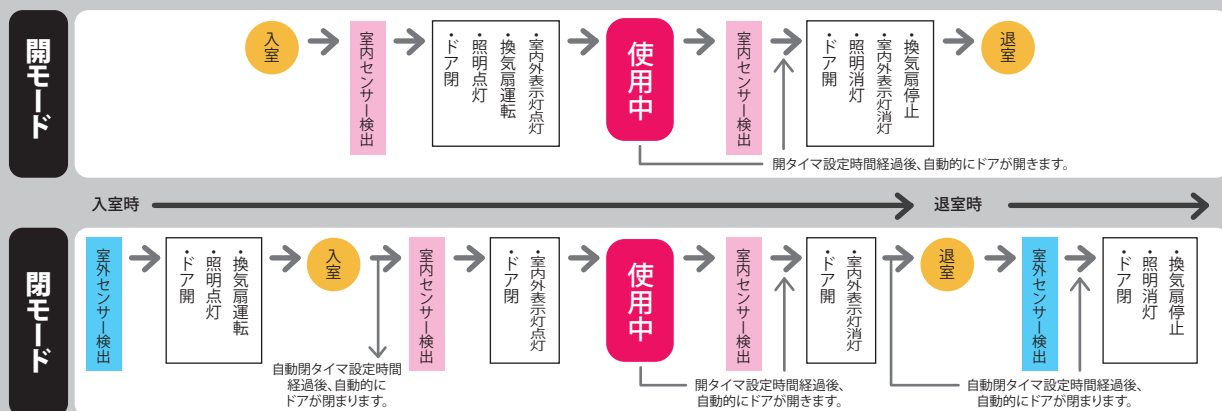

# トイレドアセンサー OA-001シリーズ

シリーズラインナップ

OA-001SK(室外センサー) OA-001S(室内センサー) OA-001R(コントローラ)

横型

縦型

清潔でスマートなトイレ用  
自動ドアを実現します。

## 動作フロー