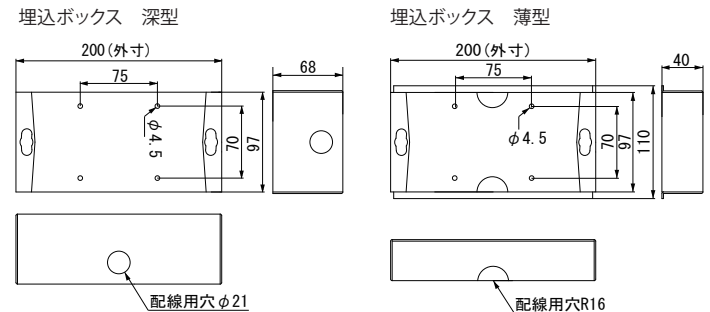

OA-001R : コントローラ

オプション