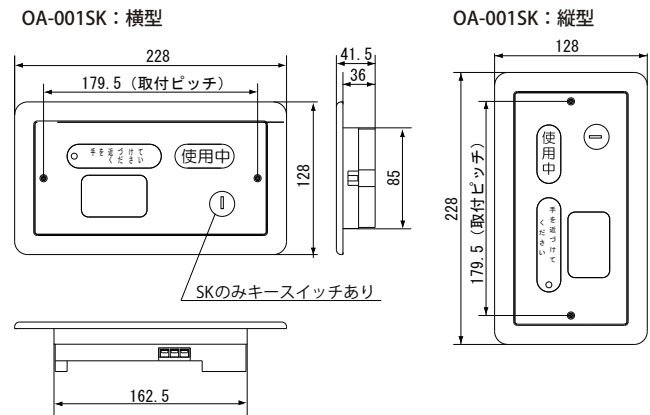

## 簡単施工

センサー、コントローラ間の配線は、わずか3本。また、埋込ボックスは厚みの違う2種類をご用意しました。(薄型40mm・厚型68mm)

## 高級感のあるデザイン

センサー部の壁面からの突出はわずか5.5mm。スリムなデザインです。

## 外形寸法図 (単位:mm)