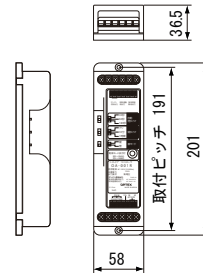

OA-001R : コントローラ