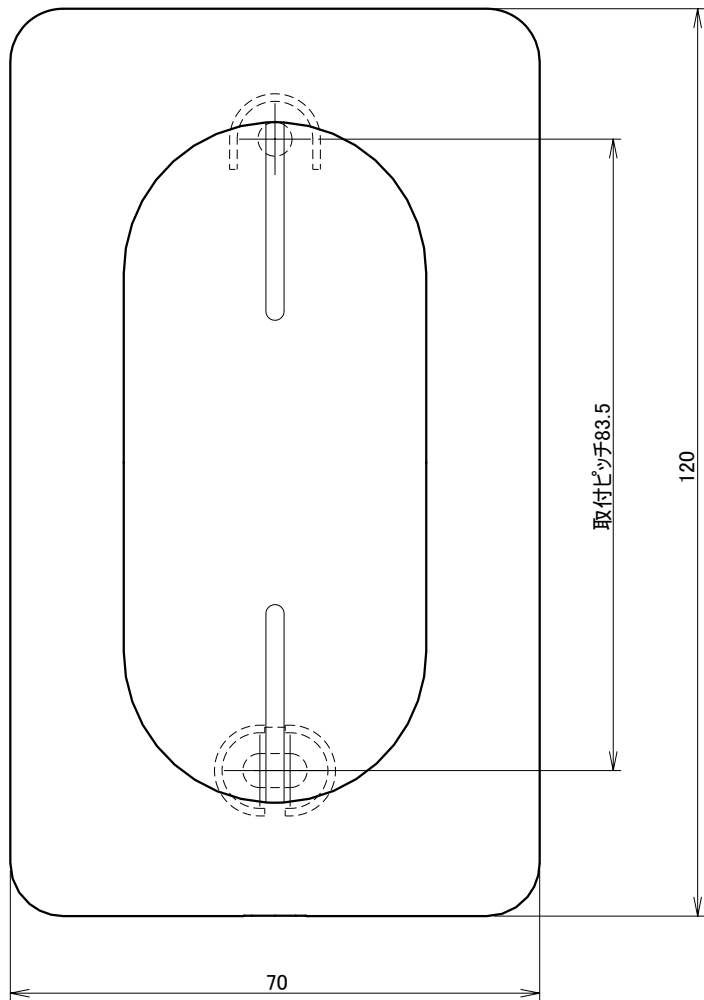

B

C

D

Product Name		Date 2024/01/17	
JP	OMH-100D	A4  UNIT:mm	SCALE 1:1
EU		DRAWING NO. 240117269 (1/1)	 0
US		OPTEX.CO.,LTD.	