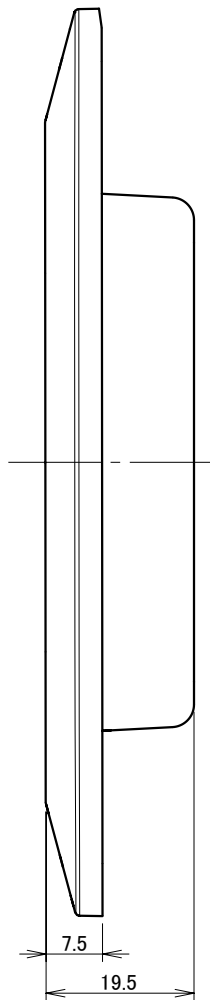

1

2

3

4

5

6

Date	Revision history

A

B

C

D

Product Name		Date 2024/01/17	
JP	OMH-100D	A4  UNIT:mm	SCALE 1:1
EU		DRAWING NO. 240117269 (1/1)	 0
US		OPTEX.CO.,LTD.	