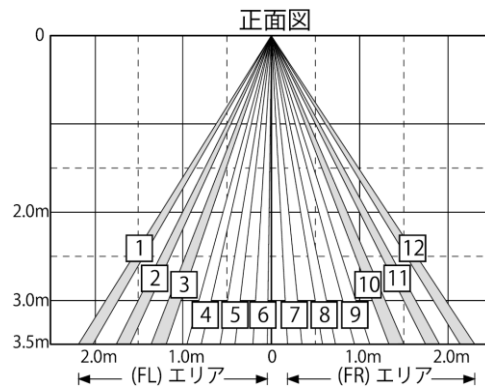

# 検出エリア図

# OA-220V BUILT-IN(FL)/(FR)

	[mm]				
取付高さ	2000	2200	2500	3000	3500
A	130	150	170	200	230
B	380	420	470	570	660
C	710	790	890	1070	1250
D	1150	1270	1440	1730	2020
E	1590	1750	1980	2380	2780
F	600	665	755	905	1055
G	1260	1390	1575	1895	2210

※上記数値は、照射スポットの表記であり、進入スピード、服の色や材質、および床の色や材質により人物を検出する位置が異なります。

1~3列目調整

4~5列目調整