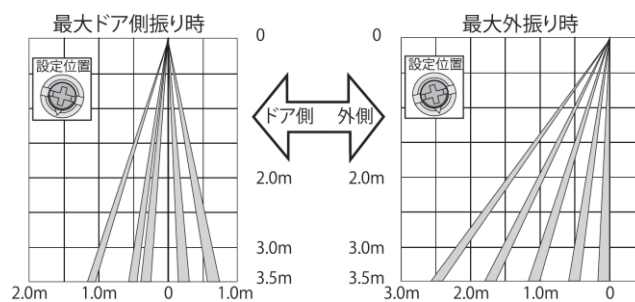

# 検出エリア図

# OA-220V BUILT-IN(FL)/(FR)

	[mm]				
取付高さ	2000	2200	2500	3000	3500
A	130	150	170	200	230
B	380	420	470	570	660
C	710	790	890	1070	1250
D	1150	1270	1440	1730	2020
E	1590	1750	1980	2380	2780
F	600	665	755	905	1055
G	1260	1390	1575	1895	2210

※上記数値は、照射スポットの表記であり、進入スピード、服の色や材質、および床の色や材質により人物を検出する位置が異なります。

1~3列目調整

4~5列目調整