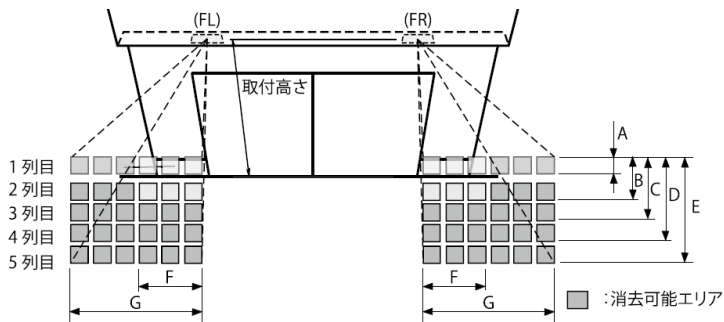

# 検出エリア図

# OA-220V BUILT-IN(FL)/(FR)

	[mm]				
取付高さ	2000	2200	2500	3000	3500
A	130	150	170	200	230
B	380	420	470	570	660
C	710	790	890	1070	1250
D	1150	1270	1440	1730	2020
E	1590	1750	1980	2380	2780
F	600	665	755	905	1055
G	1260	1390	1575	1895	2210

※上記数値は、照射スポットの表記であり、進入スピード、服の色や材質、および床の色や材質により人物を検出する位置が異なります。

1~3列目調整

4~5列目調整