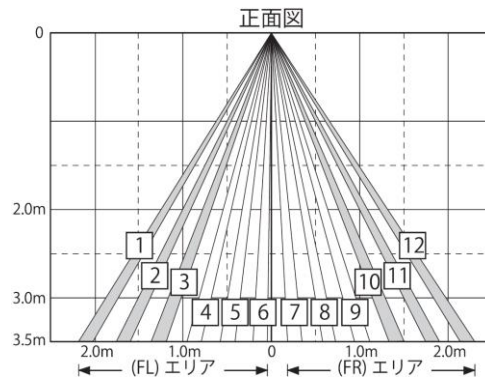

検出エリア図

OA-220V(FL)/(FR)

	[mm]				
取付高さ	2000	2200	2500	3000	3500
A	130	150	170	200	230
B	380	420	470	570	660
C	710	790	890	1070	1250
D	1150	1270	1440	1730	2020
E	1590	1750	1980	2380	2780
F	600	665	755	905	1055
G	1260	1390	1575	1895	2210

※ 上記数値は、照射スポットの表記であり、進入スピード、服の色や材質、および床の色や材質により人物を検出する位置が異なります。

1~3列目調整

4~5列目調整