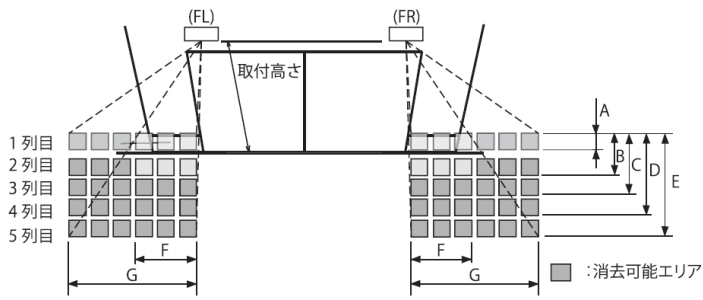

検出エリア図

OA-220V(FL)/(FR)

	[mm]				
取付高さ	2000	2200	2500	3000	3500
A	130	150	170	200	230
B	380	420	470	570	660
C	710	790	890	1070	1250
D	1150	1270	1440	1730	2020
E	1590	1750	1980	2380	2780
F	600	665	755	905	1055
G	1260	1390	1575	1895	2210

※ 上記数値は、照射スポットの表記であり、進入スピード、服の色や材質、および床の色や材質により人物を検出する位置が異なります。

1~3列目調整

4~5列目調整