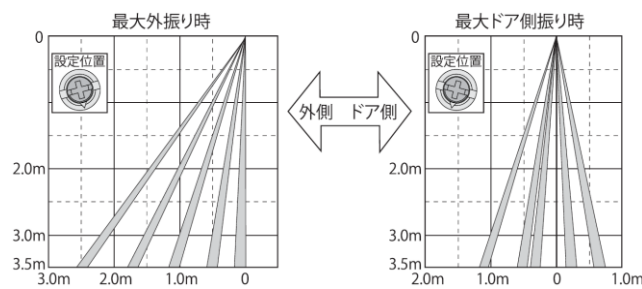

検出エリア図

OA-220V(FL)/(FR)

	[mm]				
取付高さ	2000	2200	2500	3000	3500
A	130	150	170	200	230
B	380	420	470	570	660
C	710	790	890	1070	1250
D	1150	1270	1440	1730	2020
E	1590	1750	1980	2380	2780
F	600	665	755	905	1055
G	1260	1390	1575	1895	2210

※ 上記数値は、照射スポットの表記であり、進入スピード、服の色や材質、および床の色や材質により人物を検出する位置が異なります。

1~3列目調整

4~5列目調整