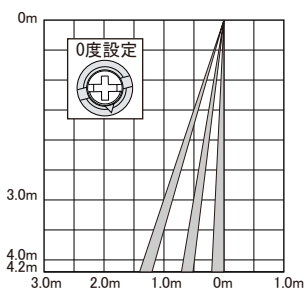

取付高さ	3,000	3,500	3,800	4,000	4,200
A	150	170	190	200	210
B	520	600	660	690	720
C	880	1,020	1,110	1,170	1,220
D	1,280	1,490	1,620	1,710	1,790
E	1,810	2,110	2,290	2,410	2,530
F	1,010	1,180	1,280	1,350	1,410
G	1,660	1,940	2,100	2,210	2,320
H	2,390	2,780	3,020	3,180	3,330

正面図

側面図

1~3列目

4~5列目