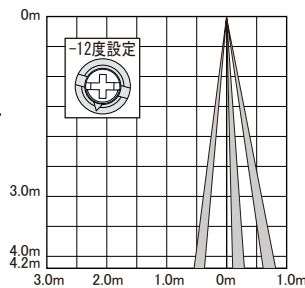

取付高さ	3,000	3,500	3,800	4,000	4,200
A	150	170	190	200	210
B	520	600	660	690	720
C	880	1,020	1,110	1,170	1,220
D	1,280	1,490	1,620	1,710	1,790
E	1,810	2,110	2,290	2,410	2,530
F	1,010	1,180	1,280	1,350	1,410
G	1,660	1,940	2,100	2,210	2,320
H	2,390	2,780	3,020	3,180	3,330

正面図

側面図

1~3列目

4~5列目