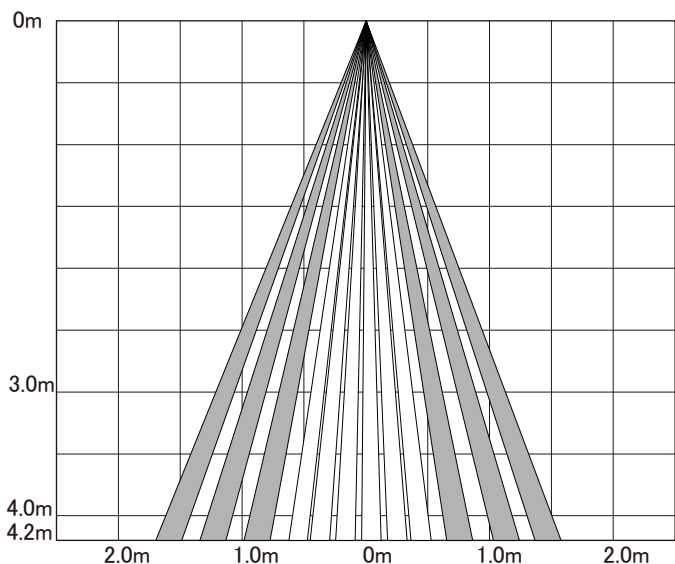

取付高さ	3,000	3,500	3,800	4,000	4,200
A	150	170	190	200	210
B	520	600	660	690	720
C	880	1,020	1,110	1,170	1,220
D	1,280	1,490	1,620	1,710	1,790
E	1,810	2,110	2,290	2,410	2,530
F	1,010	1,180	1,280	1,350	1,410
G	1,660	1,940	2,100	2,210	2,320
H	2,390	2,780	3,020	3,180	3,330

正面図

側面図

1~3列目

4~5列目