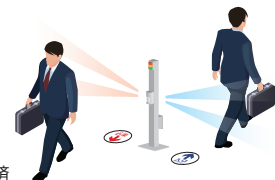

●フロアサイン

ご購入の前に

*本製品は施設等への入室/退室者の通過検知により、混雑状態の目安をお知らせする装置です。設置環境、通行者の通過状況により、実際の人数との差異が生じることがあります。出入口が一か所の施設でご使用ください。●掲載内容は2021年5月現在のものです。商品改良のため、予告なく仕様・外觀等を変更する場合があります。●印刷物と実物では多少色味が違うことがあります。予めご了承ください。

オプテックス株式会社

本社 〒520-0101
滋賀県大津市雄琴 5-8-12
TEL. 077-579-8004 FAX. 077-579-8190

東京支店 〒105-0022
東京都港区海岸 1-9-1 浜離宮インターシティ3F
TEL. 03-5733-1726 FAX. 03-5473-3990

仙台営業所 〒980-0021
仙台市青葉区中央 4-10-3 仙台キャピタルタワー2F (TEL, FAX: 東京支店共通)
TEL. 03-5733-1726 FAX. 03-5473-3990

福岡営業所 〒812-0011
福岡市博多区博多駅前 3-6-12 オヌキ博多駅前ビル6F (TEL, FAX: 本社共通)
TEL. 077-579-8004 FAX. 077-579-8190