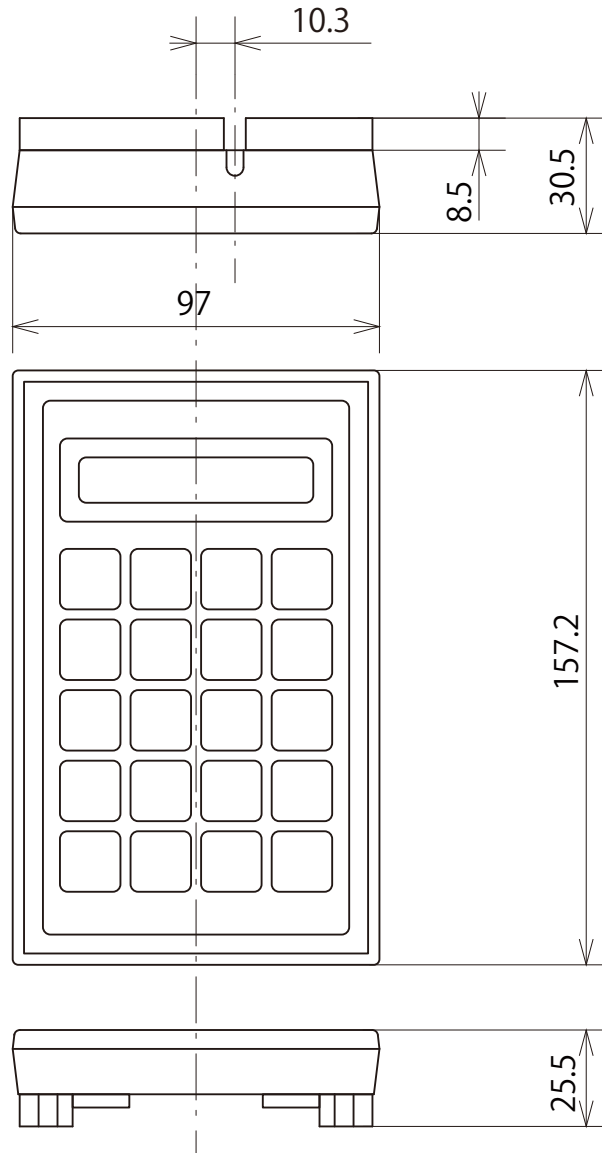

■外形寸法図

■仕様

項目	仕様	備考
液晶	16桁2行バックライト付	
電源	OV-102CBより供給	
使用周囲温度	0℃～50℃	
使用周囲湿度	90%以下	ただし結露なきこと
重量	650g/ケーブル含む	
取付場所	壁面	屋内
最大通信距離	ケーブル長10m付属	延長不可

(単位:mm)