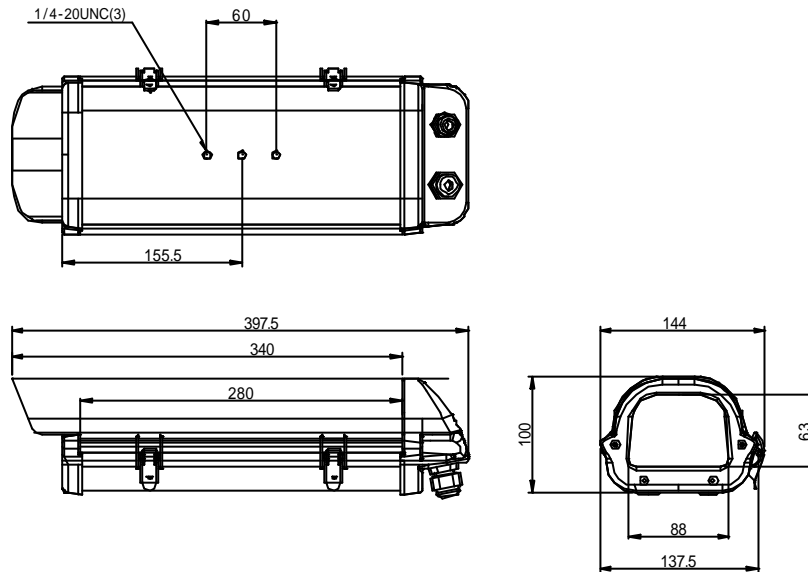

- 4, 『カメラ取付板』と『ダミーカメラモジュール』をハウジングに設置します。

この際に単一乾電池をセットします。

乾電池の極性にご注意ください。

製品に付属の乾電池は試験用ですので、稼働時間が短くなっております。

運用に際しては、別途乾電池をお買い求めください。

- 5, ハウジング後部下面の『ブッシング』から出ているダミーケーブルを壁面等に開口した穴に挿入します。

壁面からケーブルが抜け落ちないように固定してください。

## 製品仕様

型名	HK-510D-6S
材質	本体 : アルミニウム フロント・リア : UV遮断プラスチック
前面ガラス	t : 3mm W93 × H68mm
使用場所	屋内・屋外
防塵防水性能	IPX4準拠
外形寸法	W144 × H100 × D397.5mm (突起部のぞく)
内部有効寸法	W100 × H80 × D280mm
質量	約2.2kg
塗装	アイボリー (半光沢)
付属品	カメラ取付用ビス : 1/4インチ × 10mm 2本 (予備1本)、スプリングワッシャー、ワッシャー ロックラッチ固定用ビス : M3 × 6mm 2本、トルクスレンチ テスト用単一乾電池、ダミーケーブル (3C-2V)

## 製品外観図