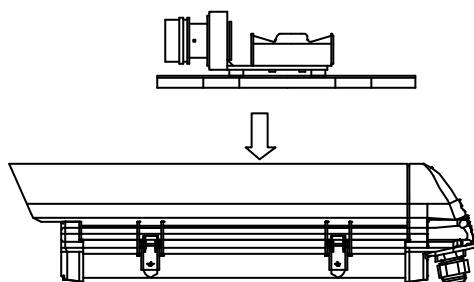

1. 5, ハウジング後部下面の『ブッシング』から出ているダミーケーブルを壁面等に開口した穴に挿入します。

壁面からケーブルが抜け落ちないように固定してください。

1. 6, ダミーケーブルの固定や長さの調整が終了したら、ハウジングのカバーを閉じてください。
   雨水等が入らないように、留め金を確実にロックし、ビス留めしてください。